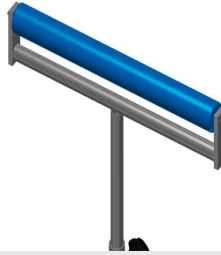

## **MST1000**

Soporte de montaje

- Estable construcción en acero galvanizado
- Rodillos portadores de plástico
- Altura regulable

**Caballete de rodillos MST  
1000**

**Ruedas de plástico**  
Rodillos portadores L = 500 mm

**Ajuste de altura**  
Altura regulable: 700 - 1.100 mm

### MST 1000 / SOPORTE DE MONTAJE

---

- Longitud: 550 mm
- Diámetro de rodillos portadores: 50 mm
- Anchura 450 mm
- Longitud de rodillos portadores: 500 mm
- Altura regulable: 700 - 1.100 mm
- Peso 10 kg