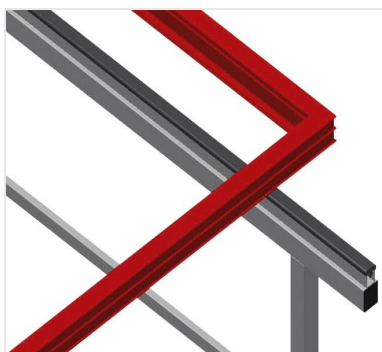

MB2000

Soporte de montaje

Caballetes de montaje para trabajar con elementos de ventanas grandes

- Estable construcción en acero
- Caballetes de montaje de 2,0 m de longitud
- Montaje sencillo en sistema modular
- Soporte con perfil de goma
- Juego de caballetes de montaje (1 par)
- Altura ajustable

Caballetes de montaje (1 par) MB 2000

Superficie de apoyo

Soporte cubierto con perfil de goma

Ajuste de altura

Altura regulable: 850 - 1.000 mm

MB 2000 / SOPORTE DE MONTAJE

Longitud: 2.000 mm

- Anchura 700 mm
- Altura 850 - 1.000 mm
- Peso 40 kg