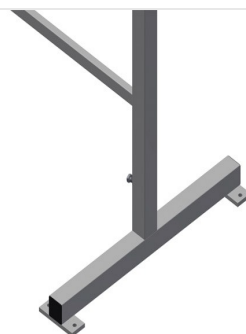

MB2000

Soporte de montaje

Caballetes de montaje para trabajar con elementos de ventanas grandes

- Estable construcción en acero
- Caballetes de montaje de 2,0 m de longitud
- Montaje sencillo en sistema modular
- Soporte con perfil de goma
- Juego de caballetes de montaje (1 par)
- Altura ajustable

Caballetes de montaje (1 par) MB 2000

Superficie de apoyo

Soporte cubierto con perfil de goma

Ajuste de altura

Altura regulable: 850 - 1.000 mm

MB 2000 / SOPORTE DE MONTAJE

Longitud: 2.000 mm

- Anchura 700 mm
- Altura 850 - 1.000 mm
- Peso 40 kg