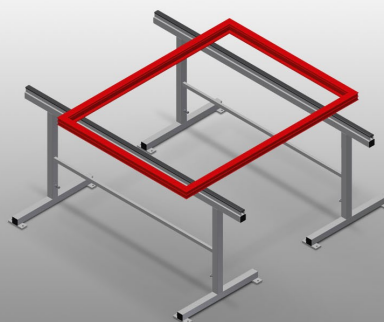

### MB2000

Soporte de montaje

Caballetes de montaje para trabajar con elementos de ventanas grandes

- Estable construcción en acero
- Caballetes de montaje de 2,0 m de longitud
- Montaje sencillo en sistema modular
- Soporte con perfil de goma
- Juego de caballetes de montaje (1 par)
- Altura ajustable

### Superficie de apoyo

Soporte cubierto con perfil de goma

### Ajuste de altura

Altura regulable: 850 - 1.000 mm

### MB 2000 / SOPORTE DE MONTAJE

---

Longitud: 2.000 mm

- Anchura 700 mm
- Altura 850 - 1.000 mm
- Peso 40 kg