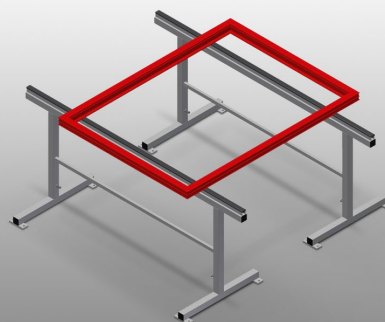

### MB2000

Soporte de montaje

Caballetes de montaje para trabajar con elementos de ventanas grandes

- Estable construcción en acero
- Caballetes de montaje de 2,0 m de longitud
- Montaje sencillo en sistema modular
- Soporte con perfil de goma
- Juego de caballetes de montaje (1 par)
- Altura ajustable

### Superficie de apoyo

Soporte cubierto con perfil de goma

### Ajuste de altura

Altura regulable: 850 - 1.000 mm

### MB 2000 / SOPORTE DE MONTAJE

---

Longitud: 2.000 mm

- Anchura 700 mm
- Altura 850 - 1.000 mm
- Peso 40 kg