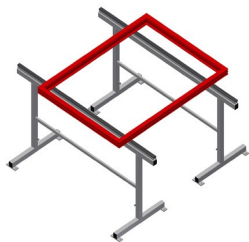

MB2000

Soporte de montaje

Caballetes de montaje para trabajar con elementos de ventanas grandes

- Estable construcción en acero
- Caballetes de montaje de 2,0 m de longitud
- Montaje sencillo en sistema modular
- Soporte con perfil de goma
- Juego de caballetes de montaje (1 par)
- Altura ajustable

Caballetes de montaje (1 par) MB 2000

Superficie de apoyo

Soporte cubierto con perfil de goma

Ajuste de altura

Altura regulable: 850 - 1.000 mm

MB 2000 / SOPORTE DE MONTAJE

Longitud: 2.000 mm

- Anchura 700 mm
- Altura 850 - 1.000 mm
- Peso 40 kg