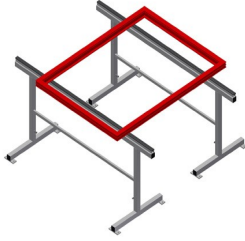

### MB2000

Soporte de montaje

Caballetes de montaje para trabajar con elementos de ventanas grandes

- Estable construcción en acero
- Caballetes de montaje de 2,0 m de longitud
- Montaje sencillo en sistema modular
- Soporte con perfil de goma
- Juego de caballetes de montaje (1 par)
- Altura ajustable

### Superficie de apoyo

Soporte cubierto con perfil de goma

### Ajuste de altura

Altura regulable: 850 - 1.000 mm

### MB 2000 / SOPORTE DE MONTAJE

---

Longitud: 2.000 mm

- Anchura 700 mm
- Altura 850 - 1.000 mm
- Peso 40 kg