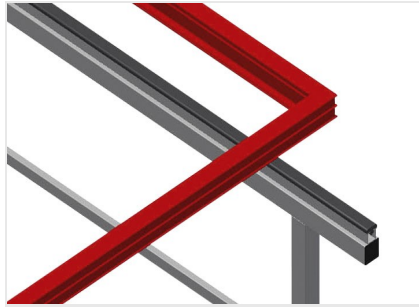

### MB2000

Soporte de montaje

Caballetes de montaje para trabajar con elementos de ventanas grandes

- Estable construcción en acero
- Caballetes de montaje de 2,0 m de longitud
- Montaje sencillo en sistema modular
- Soporte con perfil de goma
- Juego de caballetes de montaje (1 par)
- Altura ajustable

### Caballetes de montaje (1 par) MB 2000

### Superficie de apoyo

Soporte cubierto con perfil de goma