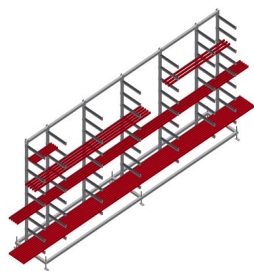

GLR5000

Sistemas de estanterías

- Estable construcción en acero
- Estantería para junquillos de cristales para el almacenamiento horizontal de junquillos de aluminio y de plástico
- Ideal para almacenar y clasificar junquillos para cristales, por ejemplo, delante de la tronzadora de junquillos
- Siete brazos de soporte distribuidos a lo largo de la estantería
- Cuatro brazos centrales ajustables
- Nueve brazos de soporte libremente ajustables lo que permite una separación variable de los brazos
- Brazos de soporte con revestimiento de goma
- Rápido acceso gracias al claro almacenamiento

Estantería para junquillos de cristales GLR 5000

Brazos de soporte

Brazos de soporte con revestimiento de goma. Apoyo central ajustable. Brazos de soporte libremente ajustables lo que permite una separación variable de los brazos.

Pata articulada

Altura de trabajo regulable a través de las patas de ajuste

GLR 5000 / SISTEMAS DE ESTANTERÍAS

- Longitud: 5.000 mm
- Anchura: 800 mm
- Altura: 2.200 mm
- Nueve soportes
- Profundidad de compartimento: 450 mm
- Vano: 185 mm
- Peso: 200 kg
- Capacidad de carga: 630 kg