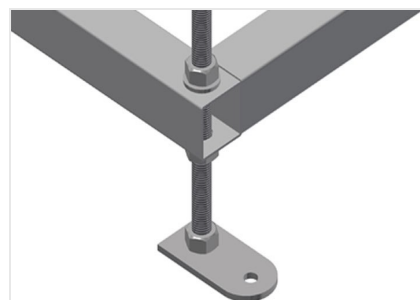

GLR5000

Sistemas de estanterías

- Estable construcción en acero
- Estantería para junquillos de cristales para el almacenamiento horizontal de junquillos de aluminio y de plástico
- Ideal para almacenar y clasificar junquillos para cristales, por ejemplo, delante de la tronzadora de junquillos
- Siete brazos de soporte distribuidos a lo largo de la estantería
- Cuatro brazos centrales ajustables
- Nueve brazos de soporte libremente ajustables lo que permite una separación variable de los brazos
- Brazos de soporte con revestimiento de goma
- Rápido acceso gracias al claro almacenamiento

Estantería para junquillos de cristales GLR 5000

Brazos de soporte

Brazos de soporte con revestimiento de goma. Apoyo central ajustable. Brazos de soporte libremente ajustables lo que permite una separación variable de los brazos.

Pata articulada

Altura de trabajo regulable a través de las patas de ajuste

GLR 5000 / SISTEMAS DE ESTANTERÍAS

- Longitud: 5.000 mm
- Anchura: 800 mm
- Altura: 2.200 mm
- Nueve soportes
- Profundidad de compartimento: 450 mm
- Vano: 185 mm
- Peso: 200 kg
- Capacidad de carga: 630 kg