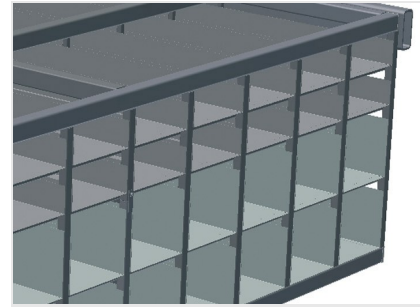

BR40

Sistemas de estanterías

Estantería de herrajes con 40 compartimentos para el almacenamiento claro de los herrajes en el lugar de montaje de las hojas

- Estable construcción en acero
- Estantería de herrajes con 40 compartimentos
- Con seis soportes angulares para transmisiones de ángulo

Estantería de herrajes BR 40

Estantería de herrajes BR 40

Compartimentos

Para el almacenamiento claro de los herrajes en el lugar de montaje de las hojas. Para acceder rápidamente a las piezas de herraje

Soporte angular

Con seis soportes angulares para transmisiones de ángulo

BR 40 / SISTEMAS DE ESTANTERÍAS

- Longitud: 3.100 mm
- Anchura 1.525 mm
- Altura 2.100 mm
- 40 Compartimentos
- Dimensión de compartimento abajo: 265 x 200 mm
- Dimensión de compartimento arriba: 265 x 100 mm
- Carga segura: aprox. 800 kg
- Peso 400 kg