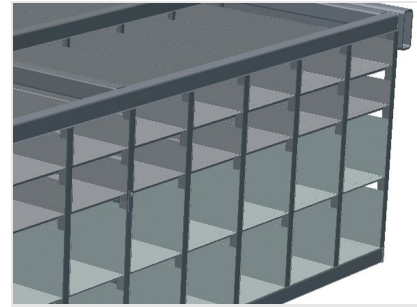

BR40

Sistemas de estanterías

Estantería de herrajes con 40 compartimentos para el almacenamiento claro de los herrajes en el lugar de montaje de las hojas

- Estable construcción en acero
- Estantería de herrajes con 40 compartimentos
- Con seis soportes angulares para transmisiones de ángulo

Estantería de herrajes BR 40

Estantería de herrajes BR 40

Compartimentos

Para el almacenamiento claro de los herrajes en el lugar de montaje de las hojas. Para acceder rápidamente a las piezas de herraje

Soporte angular

Con seis soportes angulares para transmisiones de ángulo

BR 40 / SISTEMAS DE ESTANTERÍAS

- Longitud: 3.100 mm
- Anchura 1.525 mm
- Altura 2.100 mm
- 40 Compartimentos
- Dimensión de compartimento abajo: 265 x 200 mm
- Dimensión de compartimento arriba: 265 x 100 mm
- Carga segura: aprox. 800 kg
- Peso 400 kg