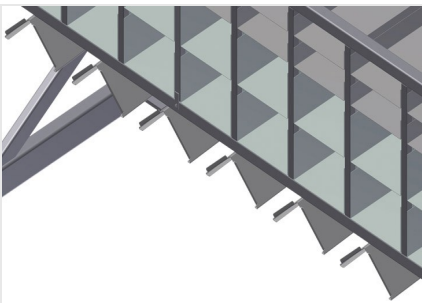

BR40

Sistemas de estanterías

Estantería de herrajes con 40 compartimentos para el almacenamiento claro de los herrajes en el lugar de montaje de las hojas

- Estable construcción en acero
- Estantería de herrajes con 40 compartimentos
- Con seis soportes angulares para transmisiones de ángulo

Estantería de herrajes BR 40

Estantería de herrajes BR 40

Compartimentos

Para el almacenamiento claro de los herrajes en el lugar de montaje de las hojas. Para acceder rápidamente a las piezas de herraje

Soporte angular

Con seis soportes angulares para transmisiones de ángulo

BR 40 / SISTEMAS DE ESTANTERÍAS

- Longitud: 3.100 mm
- Anchura 1.525 mm
- Altura 2.100 mm
- 40 Compartimentos
- Dimensión de compartimento abajo: 265 x 200 mm
- Dimensión de compartimento arriba: 265 x 100 mm
- Carga segura: aprox. 800 kg
- Peso 400 kg