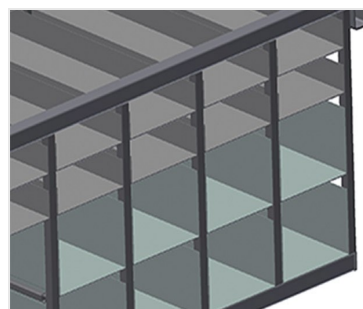

BR36

Sistemas de estanterías

Estantería de herrajes con 36 compartimentos para el almacenamiento claro de los herrajes en el lugar de montaje de las hojas

- Estable construcción en acero
- Estantería de herrajes con 36 compartimentos
- Con seis soportes angulares para transmisiones de ángulo
- Espacio para monitor y soporte para teclado

Estantería de herrajes BR 36

Compartimentos

Para el almacenamiento claro de los herrajes en el lugar de montaje de las hojas. Para acceder rápidamente a las piezas de herraje

Soporte angular

Con seis soportes angulares para transmisiones de ángulo

Espacio para monitor

Espacio para monitor y soporte para el teclado

BR 36 / SISTEMAS DE ESTANTERÍAS

- Longitud: 3.100 mm
- Anchura 1.525 mm
- Altura 2.100 mm
- 36 Compartimentos
- Dimensión de compartimento abajo: 265 x 200 mm
- Dimensión de compartimento arriba: 265 x 100 mm
- Carga segura: aprox. 800 kg
- Peso 400 kg