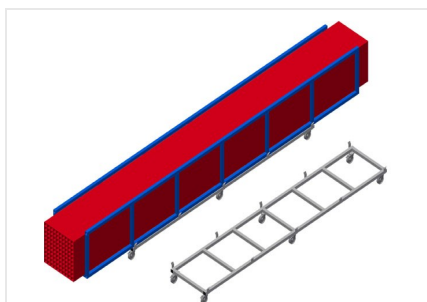

Vozík pro přepravu kazet s profily TPK 4000

Přepravní vozík s paletou na dlouhé výrobky