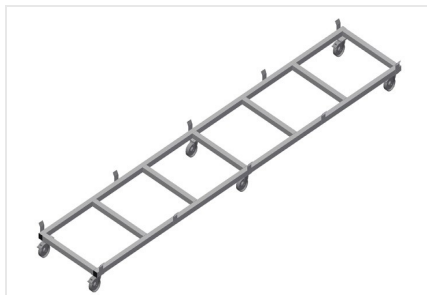

### **PROFILTRANSPORTWAGEN**

- Stabile Stahlkonstruktion
- Transportwagen zur Beförderung von Profilkassetten
- Ideal für den Transport der Profilkassetten vom Lager bis zur Säge oder zum Bearbeitungszentrum
- Für Profilpaletten bis 760 mm Breite
- Sicherungslaschen zur Palettensicherung
- Sechs Rollen, vier Lenkrollen mit Feststellbremse und zwei Bockrollen

### TPK 4000 / PROFILTRANSPORTWAGEN

---

- Länge 4.000 mm
- Breite 820 mm
- Höhe 285 mm
- Ladebreite 770 mm
- Gewicht 65 kg
- Tragkraft 1.200 kg
- Laufrollendurchmesser 125 mm