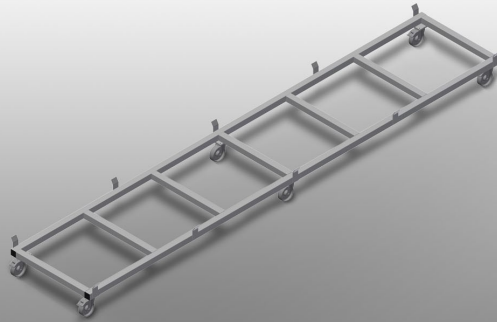

TPK4000

PROFILTRANSPORTWAGEN

- Stabile Stahlkonstruktion
- Transportwagen zur Beförderung von Profilkassetten
- Ideal für den Transport der Profilkassetten vom Lager bis zur Säge oder zum Bearbeitungszentrum
- Für Profilpaletten bis 760 mm Breite
- Sicherungslaschen zur Palettensicherung
- Sechs Rollen, vier Lenkrollen mit Feststellbremse und zwei Bockrollen