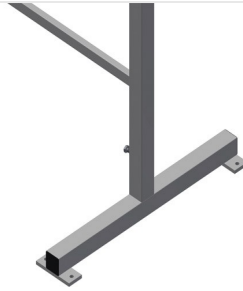

MB2000

VERTIKALE MONTAGETISCHE

Montageböcke für das Arbeiten an großen Fensterelementen

- Stabile Stahlkonstruktion
- Montagebock 2,0 m lang
- Einfache Montage im Baukastensystem
- Gummiprofilauflage
- Satz Montageböcke (1 Paar)
- In der Höhe justierbar

Montageböcke (1 Paar)
MB 2000

Höhenverstellung

Höhe verstellbar 850 - 1.000 mm

Auflagefläche

Auflage mit Gummiprofil belegt

MB 2000 / VERTIKALE MONTAGETISCHE

- Länge 2.000 mm
- Breite 700 mm
- Höhe 850 - 1.000 mm
- Gewicht 40 kg