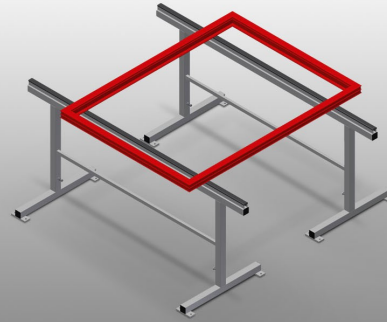

MB2000

VERTIKALE MONTAGETISCHE

Montageböcke für das Arbeiten an großen Fensterelementen

- Stabile Stahlkonstruktion
- Montagebock 2,0 m lang
- Einfache Montage im Baukastensystem
- Gummiprofilauflage
- Satz Montageböcke (1 Paar)
- In der Höhe justierbar

Montageböcke (1 Paar)
MB 2000

Höhenverstellung

Höhe verstellbar 850 - 1.000 mm

Auflagefläche

Auflage mit Gummiprofil belegt

MB 2000 / VERTIKALE MONTAGETISCHE

- Länge 2.000 mm
- Breite 700 mm
- Höhe 850 - 1.000 mm
- Gewicht 40 kg