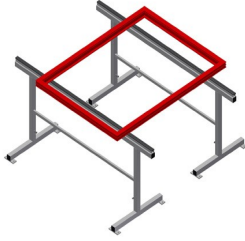

MB2000

VERTIKALE MONTAGETISCHE

Montageböcke für das Arbeiten an großen Fensterelementen

- Stabile Stahlkonstruktion
- Montagebock 2,0 m lang
- Einfache Montage im Baukastensystem
- Gummiprofilauflage
- Satz Montageböcke (1 Paar)
- In der Höhe justierbar

Montageböcke (1 Paar)
MB 2000

Höhenverstellung

Höhe verstellbar 850 - 1.000 mm

Auflagefläche

Auflage mit Gummiprofil belegt

MB 2000 / VERTIKALE MONTAGETISCHE

- Länge 2.000 mm
- Breite 700 mm
- Höhe 850 - 1.000 mm
- Gewicht 40 kg