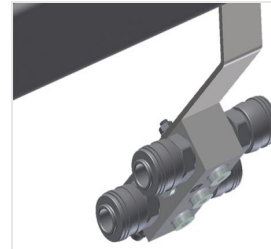

Horizontaler Tisch - Erweiterung HT 1000 E

Werkzeughalter

Werkzeughalter für pneumatische bzw. elektrische Werkzeuge

Rollenauflage kpl. für HT 1000/PVC

Kunststoffröllchen hart mit Polyamidbeschichtung, gleitgelagert, Tragkraft pro Rolle: 60 kg, transport- und handhabungsfreundlich für PVC-Elemente

Rollenauflage kpl. für HT 1000/Alu

Kunststoffröllchen mit Polyurethanbeschichtung, kugelgelagert, Tragkraft pro Rolle: 40 kg, transport- und handhabungsfreundlich für Alu-Elemente

Höhenverstellung

In der Höhe justierbar. Arbeitshöhe durch Stellfüße von 850 - 1.000 mm einstellbar

Gummileisten

Tischauflage Gummi-Pilzprofil für Alu-Elemente

Filzleiste

Tischauflage Filz-Profilleiste für HT 1000

Endständer für HT

Endständer für HT 1000

Druckluftanschluss 4-fach

Druckluftanschluss 4-fach für den Anschluss von Druckluftwerkzeugen

Bürstenleiste

Tischauflage Bürstenleiste für HT 1000

Auflagefläche

Tischauflage mit Kunststoff-Gleitleisten

Abschlussleiste mit Pilzprofil

Abschlussleiste mit Pilzprofil HT 1000

Ablageboden

Ablageboden zum Ablegen von Werkzeug
und Zubehör