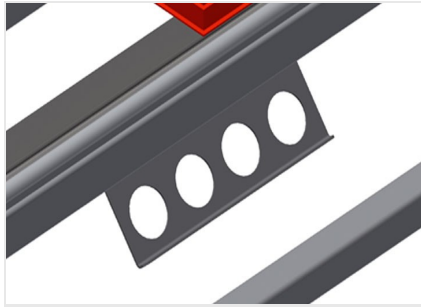

HT1000

HORIZONTALE MONTAGETISCHE

Modularer Arbeitstisch für eine Fertigungslinie (Grundmodul)

- Stabile Stahlkonstruktion
- Universalsystem der Arbeitstische für die Linie mit kontinuierlichem Produktionsfluss
- Modulares System - Grundmodul + zusätzliches Modul
- Anbauelemente individuell erweiterbar
- Leicht montierbare zusätzliche Module
- Arbeitstisch kann universell eingesetzt werden: zum Beispiel als Einzeltisch im Fertigungsfluss, als Reihenarbeitsplatz für Montagearbeiten, als Arbeitstisch für Dichtungseinzug, für die Nachbearbeitung in der Sonderfertigung und als Pufferzone
- Tischauflage mit Kunststoff-Gleitleisten
- In der Höhe justierbar
- Einfache Montage im Baukastensystem

Horizontaler Tisch - Erweiterung HT 1000 E

Werkzeughalter

Werkzeughalter für pneumatische bzw. elektrische Werkzeuge

Rollenauflage kpl. für HT 1000/PVC

Kunststoffröllchen hart mit Polyamidbeschichtung, gleitgelagert, Tragkraft pro Rolle: 60 kg, transport- und handhabungsfreundlich für PVC-Elemente

Rollenauflage kpl. für HT 1000/Alu

Kunststoffröllchen mit Polyurethanbeschichtung, kugelgelagert, Tragkraft pro Rolle: 40 kg, transport- und handhabungsfreundlich für Alu-Elemente

Höhenverstellung

In der Höhe justierbar. Arbeitshöhe durch Stellfüße von 850 - 1.000 mm einstellbar