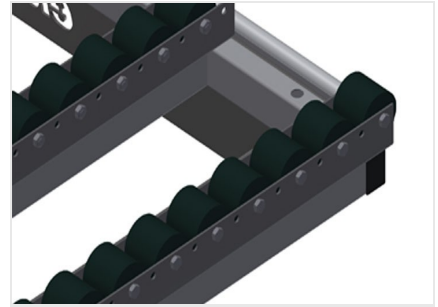

HT1000

HORIZONTALE MONTAGETISCHE

Modularer Arbeitstisch für eine Fertigungslinie (Grundmodul)

- Stabile Stahlkonstruktion
- Universalsystem der Arbeitstische für die Linie mit kontinuierlichem Produktionsfluss
- Modulares System - Grundmodul + zusätzliches Modul
- Anbauelemente individuell erweiterbar
- Leicht montierbare zusätzliche Module
- Arbeitstisch kann universell eingesetzt werden: zum Beispiel als Einzeltisch im Fertigungsfluss, als Reihenarbeitsplatz für Montagearbeiten, als Arbeitstisch für Dichtungseinzug, für die Nachbearbeitung in der Sonderfertigung und als Pufferzone
- Tischauflage mit Kunststoff-Gleitleisten
- In der Höhe justierbar
- Einfache Montage im Baukastensystem

Horizontaler Tisch - Erweiterung HT 1000 E

Werkzeughalter

Werkzeughalter für pneumatische bzw. elektrische Werkzeuge

Rollenauflage kpl. für HT 1000/PVC

Kunststoffröllchen hart mit Polyamidbeschichtung, gleitgelagert, Tragkraft pro Rolle: 60 kg, transport- und handhabungsfreundlich für PVC-Elemente

Rollenauflage kpl. für HT 1000/Alu

Kunststoffröllchen mit Polyurethanbeschichtung, kugelgelagert, Tragkraft pro Rolle: 40 kg, transport- und handhabungsfreundlich für Alu-Elemente

Höhenverstellung

In der Höhe justierbar. Arbeitshöhe durch Stellfüße von 850 - 1.000 mm einstellbar

HT 1000 / HORIZONTALE MONTAGETISCHE

- Länge 1.000 mm
- Höhe 850 - 1.000 mm
- Breite 1.300 mm
- Gewicht 60 kg