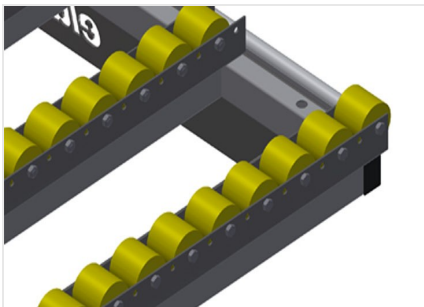

HT1000

HORIZONTALE MONTAGETISCHE

Modularer Arbeitstisch für eine Fertigungslinie (Grundmodul)

- Stabile Stahlkonstruktion
- Universalsystem der Arbeitstische für die Linie mit kontinuierlichem Produktionsfluss
- Modulares System - Grundmodul + zusätzliches Modul
- Anbauelemente individuell erweiterbar
- Leicht montierbare zusätzliche Module
- Arbeitstisch kann universell eingesetzt werden: zum Beispiel als Einzeltisch im Fertigungsfluss, als Reihenarbeitsplatz für Montagearbeiten, als Arbeitstisch für Dichtungseinzug, für die Nachbearbeitung in der Sonderfertigung und als Pufferzone
- Tischauflage mit Kunststoff-Gleitleisten
- In der Höhe justierbar
- Einfache Montage im Baukastensystem

Horizontaler Tisch - Erweiterung HT 1000 E

Werkzeughalter

Werkzeughalter für pneumatische bzw. elektrische Werkzeuge

Rollenauflage kpl. für HT 1000/PVC

Kunststoffröllchen hart mit Polyamidbeschichtung, gleitgelagert, Tragkraft pro Rolle: 60 kg, transport- und handhabungsfreundlich für PVC-Elemente

Rollenauflage kpl. für HT 1000/Alu

Kunststoffröllchen mit Polyurethanbeschichtung, kugelgelagert, Tragkraft pro Rolle: 40 kg, transport- und handhabungsfreundlich für Alu-Elemente

Höhenverstellung

In der Höhe justierbar. Arbeitshöhe durch Stellfüße von 850 - 1.000 mm einstellbar

Gummileisten

Tischauflage Gummi-Pilzprofil für Alu-Elemente

Filzleiste

Tischauflage Filz-Profilleiste für HT 1000

Endständer für HT

Endständer für HT 1000

Druckluftanschluss 4-fach

Druckluftanschluss 4-fach für den Anschluss von Druckluftwerkzeugen