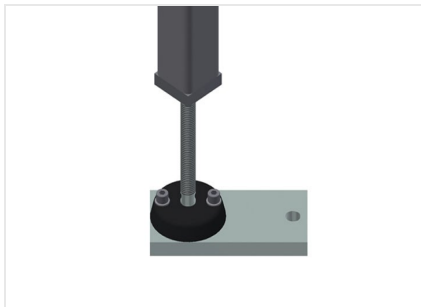

HT1000

HORIZONTALE MONTAGETISCHE

Modularer Arbeitstisch für eine Fertigungslinie (Grundmodul)

- Stabile Stahlkonstruktion
- Universalsystem der Arbeitstische für die Linie mit kontinuierlichem Produktionsfluss
- Modulares System - Grundmodul + zusätzliches Modul
- Anbauelemente individuell erweiterbar
- Leicht montierbare zusätzliche Module
- Arbeitstisch kann universell eingesetzt werden: zum Beispiel als Einzeltisch im Fertigungsfluss, als Reihenarbeitsplatz für Montagearbeiten, als Arbeitstisch für Dichtungseinzug, für die Nachbearbeitung in der Sonderfertigung und als Pufferzone
- Tischauflage mit Kunststoff-Gleitleisten
- In der Höhe justierbar
- Einfache Montage im Baukastensystem

Horizontaler Tisch - Erweiterung HT 1000 E

Werkzeughalter

Werkzeughalter für pneumatische bzw. elektrische Werkzeuge

Rollenauflage kpl. für HT 1000/PVC

Kunststoffröllchen hart mit Polyamidbeschichtung, gleitgelagert, Tragkraft pro Rolle: 60 kg, transport- und handhabungsfreundlich für PVC-Elemente

Rollenauflage kpl. für HT 1000/Alu

Kunststoffröllchen mit Polyurethanbeschichtung, kugelgelagert, Tragkraft pro Rolle: 40 kg, transport- und handhabungsfreundlich für Alu-Elemente

Höhenverstellung

In der Höhe justierbar. Arbeitshöhe durch Stellfüße von 850 - 1.000 mm einstellbar

HT 1000 / HORIZONTALE MONTAGETISCHE

- Länge 1.000 mm
- Höhe 850 - 1.000 mm
- Breite 1.300 mm
- Gewicht 60 kg