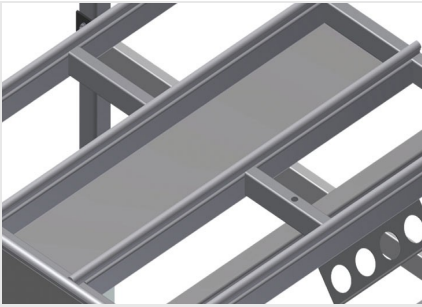

Horizontaler Tisch - Erweiterung HT 1000 E

Werkzeughalter

Werkzeughalter für pneumatische bzw. elektrische Werkzeuge

Rollenauflage kpl. für HT 1000/PVC

Kunststoffröllchen hart mit Polyamidbeschichtung, gleitgelagert, Tragkraft pro Rolle: 60 kg, transport- und handhabungsfreundlich für PVC-Elemente

Rollenauflage kpl. für HT 1000/Alu

Kunststoffröllchen mit Polyurethanbeschichtung, kugelgelagert, Tragkraft pro Rolle: 40 kg, transport- und handhabungsfreundlich für Alu-Elemente

Höhenverstellung

In der Höhe justierbar. Arbeitshöhe durch Stellfüße von 850 - 1.000 mm einstellbar

Bürstenleiste

Tischauflage Bürstenleiste für HT 1000

Auflagefläche

Tischauflage mit Kunststoff-Gleitleisten

Abschlussleiste mit Pilzprofil

Abschlussleiste mit Pilzprofil HT 1000

Ablageboden

Ablageboden zum Ablegen von Werkzeug
und Zubehör