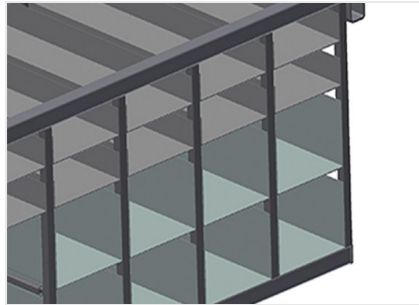

### **REGALSYSTEME**

Beschlagregal mit 36 Fächern für übersichtliche Lagerung der Beschläge am Flügelmontageplatz

- Stabile Stahlkonstruktion
- Beschlagregal bestehend aus 36 Fächern
- Mit sechs Winkelauflagen für Eckumlenkungen
- Platz für Monitor und Halterung für Tastatur

### Beschlagregal BR 36