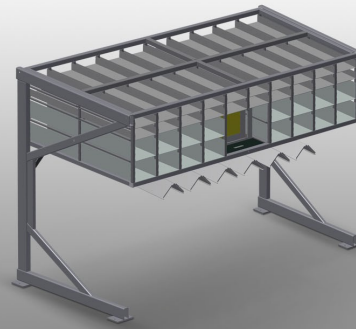

## **BR36**

### **REGALSYSTEME**

Beschlagregal mit 36 Fächern für übersichtliche Lagerung der Beschläge am Flügelmontageplatz

- Stabile Stahlkonstruktion
- Beschlagregal bestehend aus 36 Fächern
- Mit sechs Winkelauflagen für Eckumlenkungen
- Platz für Monitor und Halterung für Tastatur

### Beschlagregal BR 36

### Fächer

Zur übersichtlichen Lagerung der Beschläge am Flügelmontageplatz. Für den schnellen Zugriff auf die Beschlagteile