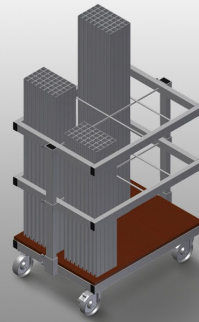

AW800

BEWEHRUNGSWAGEN

Wagen für Transport und sortierte Bereitstellung von zugesägten Armierungsprofilen

- Stabile Stahlkonstruktion
- Vertikale Lagerung und Transport von Stahlprofilen
- Geringe Außenabmessung
- Übersichtliche Profilanordnung für Fixlängen
- Vier Lenkrollen, davon zwei mit Feststellbremse

Armierungswagen AW 800

Lenkrollen

Vier Lenkrollen, davon zwei mit Feststellbremse, bieten hohe Beweglichkeit und leichte, sichere Handhabung

Gitterrahmen

Zwei Gitterrahmen, höhenverstellbar

Fächer

Sechs Fächer, Fachgröße 190 x 265 mm

AW 800 / BEWEHRUNGSWAGEN

- Länge 800 mm
- Breite 600 mm
- Höhe 960 mm
- Sechs Fächer
- Gewicht 35 kg
- Tragkraft 400 kg
- Laufrollendurchmesser 125 mm