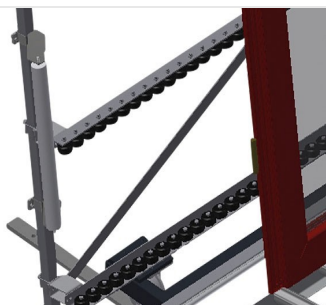

VR3000 F

Vertikální válečkové dráhy

Svislý válečkový dopravník pro transport okenních prvků

- Stabilní ocelová konstrukce
- Svislý válečkový dopravník pro plynulý transport k dalšímu obrábění a také pro transport k uložení a třídění hotových oken
- Jednoduchá manipulace s okenními prvky
- Každá jednotka válečkového dopravníku o délce 3.000 mm
- Horní a dolní plastové kluzné lišty
- Tři válečkové dráhy s pryžovými válečky, průměr 50 mm
- Základní jednotka s koncovým dílem
- Svislý válečkový dopravník na kolejnici, pojízdný s věncovými koly

Možnosti vybavení

- Pojízdná kolejnice 2,0 m vždy vlevo a vpravo
- Koncová zarážka pro VR
- Zaváděcí váleček pro VR
- Úprava nosných válečků na ochranu (hliníkových) profilů

Svislý válečkový dopravník VR 3000 F

Přídavné válečkové lišty

Přídavné válečkové lišty s pryžovými válečky nahore/dole

Válečková lišta

Tři válečkové lišty s pryžovými válečky, průměr 50 mm

Zaváděcí váleček

Ochranné válečky pro začátek nebo konec válečkového dopravníku d = 500 mm (pár) d = 250 mm (pár)