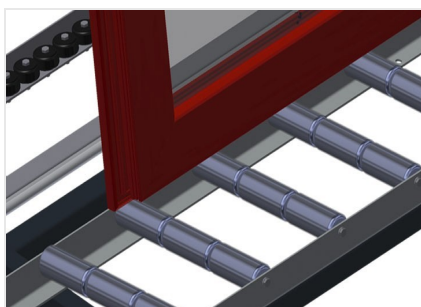

VR3000 F

Vertikální válečkové dráhy

Svislý válečkový dopravník pro transport okenních prvků

- Stabilní ocelová konstrukce
- Svislý válečkový dopravník pro plynulý transport k dalšímu obrábění a také pro transport k uložení a třídění hotových oken
- Jednoduchá manipulace s okenními prvky
- Každá jednotka válečkového dopravníku o délce 3.000 mm
- Horní a dolní plastové kluzné lišty
- Tři válečkové dráhy s pryžovými válečky, průměr 50 mm
- Základní jednotka s koncovým dílem
- Svislý válečkový dopravník na kolejnici, pojízdný s věncovými koly

Přídavné válečkové lišty

Přídavné válečkové lišty s pryžovými válečky nahore/dole

Válečková lišta

Tři válečkové lišty s pryžovými válečky, průměr 50 mm

Zaváděcí váleček

Ochranné válečky pro začátek nebo konec válečkového dopravníku d = 500 mm (pár) d = 250 mm (pár)

Pojezdová kolejnice

Pojezdové kolejnice 2,0 m vždy vlevo a vpravo

Pojezdová jednotka

Pojezdové zařízení s věncovými koly a zajišťovací brzdou

Koncová zarážka

Koncová zarážka $R_b = 200 \text{ mm}$

Nosné válečky