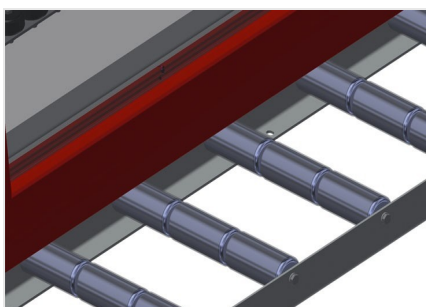

Úprava na ochranu profilů

Úprava na ochranu profilů pro nosné válečky 200 mm (hliník/11 x, hliník/16 x a hliník/21 x). Nosné válečky potažené ochrannou hadicí