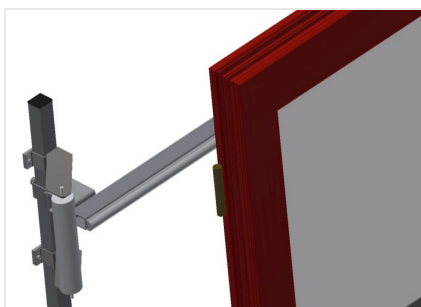

Vodící kladky nepřetržité, šířka nosných válečků 200 mm, jednotka válečkového dopravníku o délce 2.000 mm, 3.000 mm a 4.000 mm

Rukojeť

Rukojeť pro snadné posunování válečkového dopravníku po kolejnicích

Úprava na ochranu profilů

Úprava na ochranu profilů pro nosné válečky 200 mm (hliník/11 x, hliník/16 x a hliník/21 x). Nosné válečky potažené ochrannou hadicí

Přídavné válečkové lišty

Přídavné válečkové lišty s pryžovými válečky nahore/dole