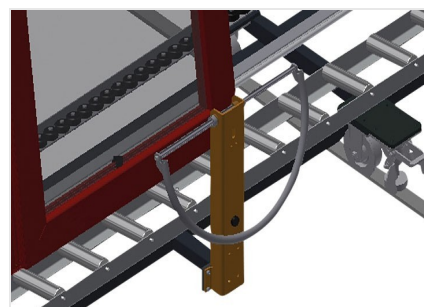

VR3000 F

Vertikální válečkové dráhy

Svislý válečkový dopravník pro transport okenních prvků

- Stabilní ocelová konstrukce
- Svislý válečkový dopravník pro plynulý transport k dalšímu obrábění a také pro transport k uložení a třídění hotových oken
- Jednoduchá manipulace s okenními prvky
- Každá jednotka válečkového dopravníku o délce 3.000 mm
- Horní a dolní plastové kluzné lišty
- Tři válečkové dráhy s pryžovými válečky, průměr 50 mm
- Základní jednotka s koncovým dílem
- Svislý válečkový dopravník na kolejnici, pojízdný s věncovými koly

Pojezdová kolejnice

Pojezdové kolejnice 2,0 m vždy vlevo a vpravo

Pojezdová jednotka

Pojezdové zařízení s věncovými koly a zajišťovací brzdou

Koncová zarážka

Koncová zarážka $R_b = 200 \text{ mm}$

Nosné válečky

Vodící kladky nepřetržité, šířka nosných válečků 200 mm, jednotka válečkového dopravníku o délce 2.000 mm, 3.000 mm a 4.000 mm

Rukojeť

Rukojeť pro snadné posunování válečkového dopravníku po kolejnicích