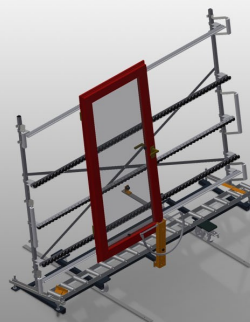

VR3000 F

Vertikální válečkové dráhy

Svislý válečkový dopravník pro transport okenních prvků

- Stabilní ocelová konstrukce
- Svislý válečkový dopravník pro plynulý transport k dalšímu obrábění a také pro transport k uložení a třídění hotových oken
- Jednoduchá manipulace s okenními prvky
- Každá jednotka válečkového dopravníku o délce 3.000 mm
- Horní a dolní plastové kluzné lišty
- Tři válečkové dráhy s pryžovými válečky, průměr 50 mm
- Základní jednotka s koncovým dílem
- Svislý válečkový dopravník na kolejnici, pojízdný s věncovými koly

Možnosti vybavení

- Pojízdná kolejnice 2,0 m vždy vlevo a vpravo
- Koncová zarážka pro VR
- Zaváděcí váleček pro VR
- Úprava nosných válečků na ochranu (hliníkových) profilů

Svislý válečkový dopravník VR 3000 F

Přídavné válečkové lišty

Přídavné válečkové lišty s pryžovými válečky nahore/dole

Válečková lišta

Tři válečkové lišty s pryžovými válečky, průměr 50 mm

Zaváděcí váleček

Ochranné válečky pro začátek nebo konec válečkového dopravníku d = 500 mm (pár) d = 250 mm (pár)