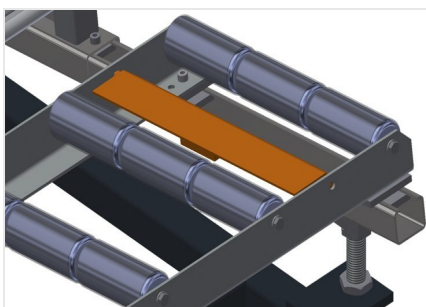

VR3000 F

Vertikální válečkové dráhy

Svislý válečkový dopravník pro transport okenních prvků

- Stabilní ocelová konstrukce
- Svislý válečkový dopravník pro plynulý transport k dalšímu obrábění a také pro transport k uložení a třídění hotových oken
- Jednoduchá manipulace s okenními prvky
- Každá jednotka válečkového dopravníku o délce 3.000 mm
- Horní a dolní plastové kluzné lišty
- Tři válečkové dráhy s pryžovými válečky, průměr 50 mm
- Základní jednotka s koncovým dílem
- Svislý válečkový dopravník na kolejnici, pojízdný s věncovými koly

Možnosti vybavení

- Pojízdná kolejnice 2,0 m vždy vlevo a vpravo
- Koncová zarážka pro VR
- Zaváděcí váleček pro VR
- Úprava nosných válečků na ochranu (hliníkových) profilů

Svislý válečkový dopravník VR 3000 F

Přídavné válečkové lišty

Přídavné válečkové lišty s pryžovými válečky nahore/dole

Válečková lišta

Tři válečkové lišty s pryžovými válečky, průměr 50 mm

Zaváděcí váleček

Ochranné válečky pro začátek nebo konec válečkového dopravníku d = 500 mm (pár) d = 250 mm (pár)

Pojezdová kolejnice

Pojezdové kolejnice 2,0 m vždy vlevo a vpravo

Pojezdová jednotka

Pojezdové zařízení s věncovými koly a zajišťovací brzdou

Koncová zarážka

Koncová zarážka $R_b = 200 \text{ mm}$

Nosné válečky