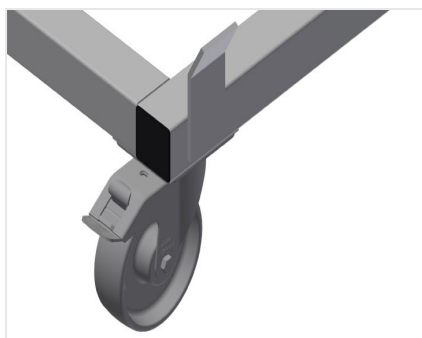

TPK4000

Vozíky pro přepravu
profilů

- Stabilní ocelová konstrukce
- Přepravní vozík pro přepravu kazet s profily
- Ideální pro přepravu kazet s profily ze skladu až k pile nebo k obráběcímu centru
- Pro profilové palety o šířce do 760 mm
- Zajišťovací spojky pro zajištění palet
- Šest koleček, čtyři pojezdová kolečka se zajišťovací brzdou a dvě podpůrná kolečka

Vozík pro přepravu kazet s profily TPK 4000

Pojzdová kolečka

Šest koleček, z toho čtyři se zajišťovací brzdou a dvě podpůrná kolečka, poskytují vysokou pohyblivost a snadnou, bezpečnou manipulaci

Zajišťovací spojky

Zajišťovací spojky pro zajištění palet

Vozík pro přepravu kazet s profily TPK 4000

Převážný vozík s paletou na dlouhé výrobky

TPK 4000 / VOZÍKY PRO PŘEPRAVU PROFILŮ

- Délka 4.000 mm
- Šířka 820 mm
- Výška 285 mm
- Nakládací šířka 770 mm
- Hmotnost 65 kg
- Nosnost 1.200 kg
- Průměr pojzdových koleček 125 mm