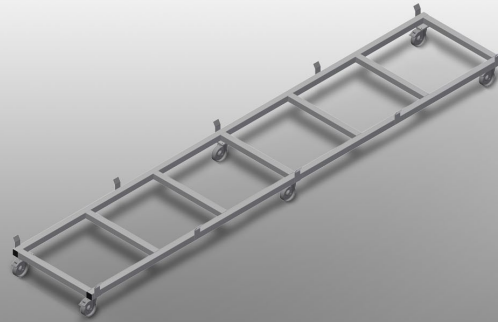

TPK4000

Vozíky pro přepravu
profilů

- Stabilní ocelová konstrukce
- Přepravní vozík pro přepravu kazet s profily
- Ideální pro přepravu kazet s profily ze skladu až k pile nebo k obráběcímu centru
- Pro profilové palety o šířce do 760 mm
- Zajišťovací spojky pro zajištění palet
- Šest koleček, čtyři pojezdová kolečka se zajišťovací brzdou a dvě podpůrná kolečka

Vozík pro přepravu kazet s profily TPK 4000

Pojezdová kolečka

Šest koleček, z toho čtyři se zajišťovací brzdou a dvě podpůrná kolečka, poskytují vysokou pohyblivost a snadnou, bezpečnou manipulaci

Zajišťovací spojky

Zajišťovací spojky pro zajištění palet

Vozík pro přepravu kazet s profily TPK 4000

Přepravní vozík s paletou na dlouhé výrobky

TPK 4000 / VOZÍKY PRO PŘEPRAVU PROFILŮ

- Délka 4.000 mm
- Šířka 820 mm
- Výška 285 mm
- Nakládací šířka 770 mm
- Hmotnost 65 kg
- Nosnost 1.200 kg
- Průměr pojezdových koleček 125 mm