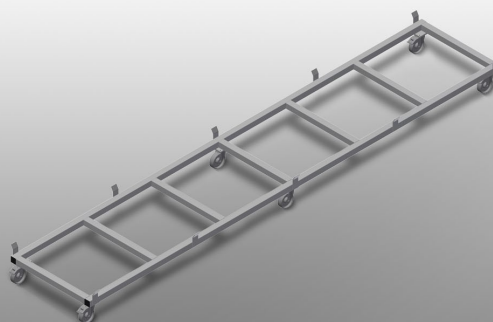

TPK4000

Vozíky pro přepravu
profilů

- Stabilní ocelová konstrukce
- Přepravní vozík pro přepravu kazet s profily
- Ideální pro přepravu kazet s profily ze skladu až k pile nebo k obráběcímu centru
- Pro profilové palety o šířce do 760 mm
- Zajišťovací spojky pro zajištění palet
- Šest koleček, čtyři pojezdová kolečka se zajišťovací brzdou a dvě podpůrná kolečka

Vozík pro přepravu kazet s profily TPK 4000

Pojezdová kolečka

Šest koleček, z toho čtyři se zajišťovací brzdou a dvě podpůrná kolečka, poskytují vysokou pohyblivost a snadnou, bezpečnou manipulaci

Zajišťovací spojky

Zajišťovací spojky pro zajištění palet

Vozík pro přepravu kazet s profily TPK 4000

Přepravní vozík s paletou na dlouhé výrobky

TPK 4000 / VOZÍKY PRO PŘEPRAVU PROFILŮ

- Délka 4.000 mm
- Šířka 820 mm
- Výška 285 mm
- Nakládací šířka 770 mm
- Hmotnost 65 kg
- Nosnost 1.200 kg
- Průměr pojezdových koleček 125 mm