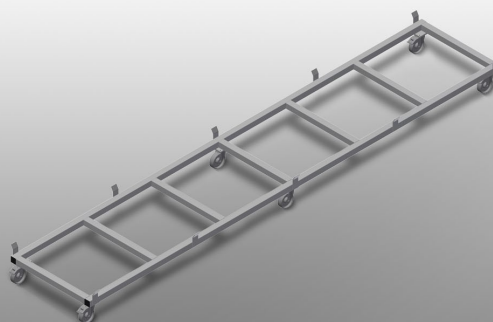

TPK4000

Vozíky pro přepravu
profilů

- Stabilní ocelová konstrukce
- Přepravní vozík pro přepravu kazet s profily
- Ideální pro přepravu kazet s profily ze skladu až k pile nebo k obráběcímu centru
- Pro profilové palety o šířce do 760 mm
- Zajišťovací spojky pro zajištění palet
- Šest koleček, čtyři pojezdová kolečka se zajišťovací brzdou a dvě podpůrná kolečka

Vozík pro přepravu kazet s profily TPK 4000

Pojezdová kolečka

Šest koleček, z toho čtyři se zajišťovací brzdou a dvě podpůrná kolečka, poskytují vysokou pohyblivost a snadnou, bezpečnou manipulaci

Zajišťovací spojky

Zajišťovací spojky pro zajištění palet

Vozík pro přepravu kazet s profily TPK 4000

Přepravní vozík s paletou na dlouhé výrobky

TPK 4000 / VOZÍKY PRO PŘEPRAVU PROFILŮ

- Délka 4.000 mm
- Šířka 820 mm
- Výška 285 mm
- Nakládací šířka 770 mm
- Hmotnost 65 kg
- Nosnost 1.200 kg
- Průměr pojzdových koleček 125 mm