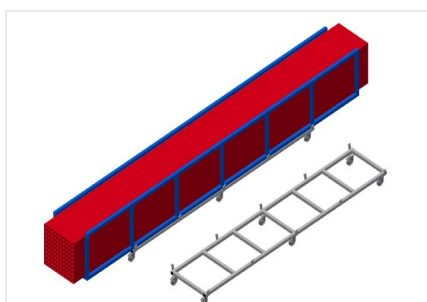

TPK4000

Vozíky pro přepravu
profilů

- Stabilní ocelová konstrukce
- Přepravní vozík pro přepravu kazet s profily
- Ideální pro přepravu kazet s profily ze skladu až k pile nebo k obráběcímu centru
- Pro profilové palety o šířce do 760 mm
- Zajišťovací spojky pro zajištění palet
- Šest koleček, čtyři pojezdová kolečka se zajišťovací brzdou a dvě podpůrná kolečka

Vozík pro přepravu kazet s profily TPK 4000

Pojezdová kolečka

Šest koleček, z toho čtyři se zajišťovací brzdou a dvě podpůrná kolečka, poskytují vysokou pohyblivost a snadnou, bezpečnou manipulaci

Zajišťovací spojky

Zajišťovací spojky pro zajištění palet

Vozík pro přepravu kazet s profily TPK 4000

Přepravní vozík s paletou na dlouhé výrobky

TPK 4000 / VOZÍKY PRO PŘEPRAVU PROFILŮ

- Délka 4.000 mm
- Šířka 820 mm
- Výška 285 mm
- Nakládací šířka 770 mm
- Hmotnost 65 kg
- Nosnost 1.200 kg
- Průměr pojzdových koleček 125 mm