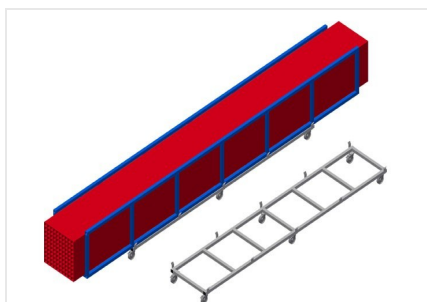

TPK4000

Vozíky pro přepravu
profilů

- Stabilní ocelová konstrukce
- Přepravní vozík pro přepravu kazet s profily
- Ideální pro přepravu kazet s profily ze skladu až k pile nebo k obráběcímu centru
- Pro profilové palety o šířce do 760 mm
- Zajišťovací spojky pro zajištění palet
- Šest koleček, čtyři pojezdová kolečka se zajišťovací brzdou a dvě podpůrná kolečka

Vozík pro přepravu kazet s profily TPK 4000

Pojezdová kolečka

Šest koleček, z toho čtyři se zajišťovací brzdou a dvě podpůrná kolečka, poskytují vysokou pohyblivost a snadnou, bezpečnou manipulaci

Zajišťovací spojky

Zajišťovací spojky pro zajištění palet

Vozík pro přepravu kazet s profily TPK 4000

Přepravní vozík s paletou na dlouhé výrobky

TPK 4000 / VOZÍKY PRO PŘEPRAVU PROFILŮ

- Délka 4.000 mm
- Šířka 820 mm
- Výška 285 mm
- Nakládací šířka 770 mm
- Hmotnost 65 kg
- Nosnost 1.200 kg
- Průměr pojezdových koleček 125 mm