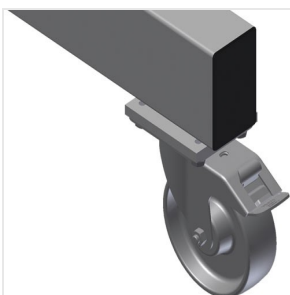

PWW1000

Vozíky pro přepravu
profilů

Vozík na profily pro vodorovné uložení a přepravu profilů

- Stabilní ocelová konstrukce
- Vodorovná přeprava profilů
- Opěrná ramena potažená pryží
- Vozík na profily s dvoustranným odkládáním profilů
- Šest odkládacích ploch na podpěru
- Jedna středová opěra
- Čtyři říditelná kolečka, z toho dvě se zajišťovací brzdou

Možnosti vybavení

- Plastová ochrana pro PWS 4000

Vozík pro přepravu profilů PWW 1000

Snadná nakládka a vykládka

Rychlý přístup díky přehlednému uložení

Opěrná ramena

Opěrná ramena potažená pryží, středová opěra nastavitelná

Kolečka

Čtyři říditelná kolečka, z toho dvě se zajišťovací brzdou, poskytují vysokou pohyblivost a snadnou, bezpečnou manipulaci

Středová opěra samostatná

Dodatečná středová opěra

PWW 1000 / VOZÍKY PRO PŘEPRAVU PROFILŮ