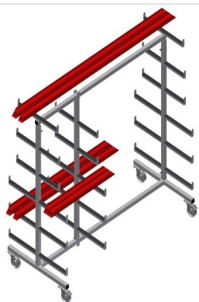

PWW1000

Vozíky pro přepravu
profilů

Vozík na profily pro vodorovné uložení a přepravu profilů

- Stabilní ocelová konstrukce
- Vodorovná přeprava profilů
- Opěrná ramena potažená pryží
- Vozík na profily s dvoustranným odkládáním profilů
- Šest odkládacích ploch na podpěru
- Jedna středová opěra
- Čtyři říditelná kolečka, z toho dvě se zajišťovací brzdou

Možnosti vybavení

- Plastová ochrana pro PWS 4000

Vozík pro přepravu profilů PWW 1000

Snadná nakládka a vykládka

Rychlý přístup díky přehlednému uložení

Opěrná ramena

Opěrná ramena potažená pryží, středová opěra nastavitelná

Kolečka

Čtyři říditelná kolečka, z toho dvě se zajišťovací brzdou, poskytují vysokou pohyblivost a snadnou, bezpečnou manipulaci

Středová opěra samostatná

Dodatečná středová opěra

PWW 1000 / VOZÍKY PRO PŘEPRAVU PROFILŮ

- Délka 1.625 mm
- Šířka 900 mm
- Výška 1.960 mm
- Jedenáct odkládacích přihrádek
- Světlá šířka 260 mm
- Dolní šířka přihrádky 420 mm
- Horní šířka přihrádky 300 mm
- Hmotnost 60 kg
- Nosnost 350 kg
- Průměr pojezdových koleček 125 mm