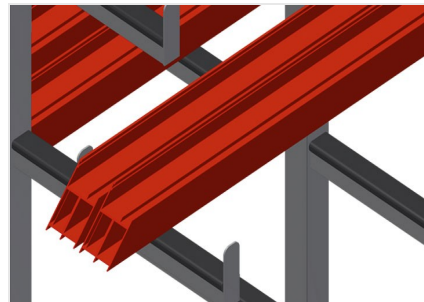

PWW1000

Vozíky pro přepravu
profilů

Vozík na profily pro vodorovné uložení a přepravu profilů

- Stabilní ocelová konstrukce
- Vodorovná přeprava profilů
- Opěrná ramena potažená pryží
- Vozík na profily s dvoustranným odkládáním profilů
- Šest odkládacích ploch na podpěru
- Jedna středová opěra
- Čtyři říditelná kolečka, z toho dvě se zajišťovací brzdou

Možnosti vybavení

- Plastová ochrana pro PWS 4000

Vozík pro přepravu profilů PWW 1000

Snadná nakládka a vykládka

Rychlý přístup díky přehlednému uložení

Opěrná ramena

Opěrná ramena potažená pryží, středová opěra nastavitelná

Kolečka

Čtyři říditelná kolečka, z toho dvě se zajišťovací brzdou, poskytují vysokou pohyblivost a snadnou, bezpečnou manipulaci

Středová opěra samostatná

Dodatečná středová opěra

PWW 1000 / VOZÍKY PRO PŘEPRAVU PROFILŮ