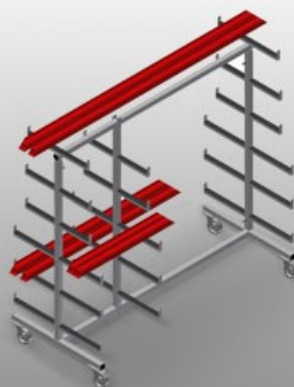

PWW1000

Vozíky pro přepravu
profilů

Vozík na profily pro vodorovné uložení a přepravu profilů

- Stabilní ocelová konstrukce
- Vodorovná přeprava profilů
- Opěrná ramena potažená pryží
- Vozík na profily s dvoustranným odkládáním profilů
- Šest odkládacích ploch na podpěru
- Jedna středová opěra
- Čtyři říditelná kolečka, z toho dvě se zajišťovací brzdou

Možnosti vybavení

- Plastová ochrana pro PWS 4000

Vozík pro přepravu profilů PWW 1000

Snadná nakládka a vykládka

Rychlý přístup díky přehlednému uložení

Opěrná ramena

Opěrná ramena potažená pryží, středová opěra nastavitelná

Kolečka

Čtyři říditelná kolečka, z toho dvě se zajišťovací brzdou, poskytují vysokou pohyblivost a snadnou, bezpečnou manipulaci

Středová opěra samostatná

Dodatečná středová opěra

PWW 1000 / VOZÍKY PRO PŘEPRAVU PROFILŮ

- Délka 1.625 mm
- Šířka 900 mm
- Výška 1.960 mm
- Jedenáct odkládacích přihrádek
- Světlá šířka 260 mm
- Dolní šířka přihrádky 420 mm
- Horní šířka přihrádky 300 mm
- Hmotnost 60 kg
- Nosnost 350 kg
- Průměr pojezdových koleček 125 mm