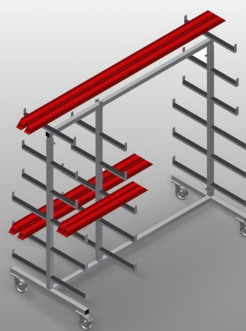

PWW1000

Vozíky pro přepravu
profilů

Vozík na profily pro vodorovné uložení a přepravu profilů

- Stabilní ocelová konstrukce
- Vodorovná přeprava profilů
- Opěrná ramena potažená pryží
- Vozík na profily s dvoustranným odkládáním profilů
- Šest odkládacích ploch na podpěru
- Jedna středová opěra
- Čtyři říditelná kolečka, z toho dvě se zajišťovací brzdou

Možnosti vybavení

- Plastová ochrana pro PWS 4000

Vozík pro přepravu profilů PWV 1000

Pojezdová kolečka

Čtyři řiditelná kolečka, z toho dvě se zajišťovací brzdou, poskytují vysokou pohyblivost a snadnou, bezpečnou manipulaci

Snadná nakládka a vykládka

Rychlý přístup díky přehlednému uložení

Opěrná ramena

Opěrná ramena potažená pryží, středová opěra nastavitelná

Středová opěra samostatná

Dodatečná středová opěra

PWW 1000 / VOZÍKY PRO PŘEPRAVU PROFILŮ

- Délka 1.625 mm
- Šířka 900 mm
- Výška 1.960 mm
- Jedenáct odkládacích přihrádek
- Světlá šířka 260 mm
- Dolní šířka přihrádky 420 mm
- Horní šířka přihrádky 300 mm
- Hmotnost 60 kg
- Nosnost 350 kg
- Průměr jezdvových koleček 125 mm