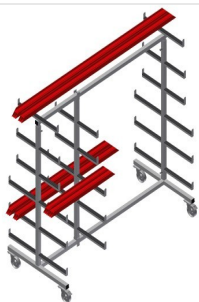

PWW1000

Vozíky pro přepravu
profilů

Vozík na profily pro vodorovné uložení a přepravu profilů

- Stabilní ocelová konstrukce
- Vodorovná přeprava profilů
- Opěrná ramena potažená pryží
- Vozík na profily s dvoustranným odkládáním profilů
- Šest odkládacích ploch na podpěru
- Jedna středová opěra
- Čtyři říditelná kolečka, z toho dvě se zajišťovací brzdou

Možnosti vybavení

- Plastová ochrana pro PWS 4000

Vozík pro přepravu profilů PWV 1000

Pojezdová kolečka

Čtyři řiditelná kolečka, z toho dvě se zajišťovací brzdou, poskytují vysokou pohyblivost a snadnou, bezpečnou manipulaci

Snadná nakládka a vykládka

Rychlý přístup díky přehlednému uložení

Opěrná ramena

Opěrná ramena potažená pryží, středová opěra nastavitelná

Středová opěra samostatná

Dodatečná středová opěra

PWW 1000 / VOZÍKY PRO PŘEPRAVU PROFILŮ

- Délka 1.625 mm
- Šířka 900 mm
- Výška 1.960 mm
- Jedenáct odkládacích přihrádek
- Světlná šířka 260 mm
- Dolní šířka přihrádky 420 mm
- Horní šířka přihrádky 300 mm
- Hmotnost 60 kg
- Nosnost 350 kg
- Průměr pojezdových koleček 125 mm