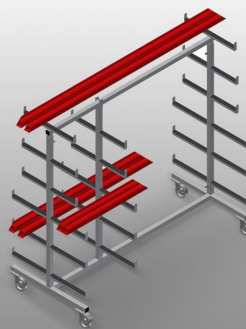

PWW1000

Vozíky pro přepravu
profilů

Vozík na profily pro vodorovné uložení a přepravu profilů

- Stabilní ocelová konstrukce
- Vodorovná přeprava profilů
- Opěrná ramena potažená pryží
- Vozík na profily s dvoustranným odkládáním profilů
- Šest odkládacích ploch na podpěru
- Jedna středová opěra
- Čtyři říditelná kolečka, z toho dvě se zajišťovací brzdou

Možnosti vybavení

- Plastová ochrana pro PWS 4000

Vozík pro přepravu profilů PWV 1000

Pojezdová kolečka

Čtyři řiditelná kolečka, z toho dvě se zajišťovací brzdou, poskytují vysokou pohyblivost a snadnou, bezpečnou manipulaci

Snadná nakládka a vykládka

Rychlý přístup díky přehlednému uložení

Opěrná ramena

Opěrná ramena potažená pryží, středová opěra nastavitelná

Středová opěra samostatná

Dodatečná středová opěra

PWW 1000 / VOZÍKY PRO PŘEPRAVU PROFILŮ

- Délka 1.625 mm
- Šířka 900 mm
- Výška 1.960 mm
- Jedenáct odkládacích přihrádek
- Světlná šířka 260 mm
- Dolní šířka přihrádky 420 mm
- Horní šířka přihrádky 300 mm
- Hmotnost 60 kg
- Nosnost 350 kg
- Průměr pojezdových koleček 125 mm