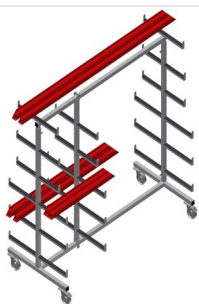

PWW1000

Vozíky pro přepravu
profilů

Vozík na profily pro vodorovné uložení a přepravu profilů

- Stabilní ocelová konstrukce
- Vodorovná přeprava profilů
- Opěrná ramena potažená pryží
- Vozík na profily s dvoustranným odkládáním profilů
- Šest odkládacích ploch na podpěru
- Jedna středová opěra
- Čtyři říditelná kolečka, z toho dvě se zajišťovací brzdou

Možnosti vybavení

- Plastová ochrana pro PWS 4000

Vozík pro přepravu profilů PWV 1000

Pojezdová kolečka

Čtyři řiditelná kolečka, z toho dvě se zajišťovací brzdou, poskytují vysokou pohyblivost a snadnou, bezpečnou manipulaci

Snadná nakládka a vykládka

Rychlý přístup díky přehlednému uložení

Opěrná ramena

Opěrná ramena potažená pryží, středová opěra nastavitelná

Středová opěra samostatná

Dodatečná středová opěra

PWW 1000 / VOZÍKY PRO PŘEPRAVU PROFILŮ

- Délka 1.625 mm
- Šířka 900 mm
- Výška 1.960 mm
- Jedenáct odkládacích přihrádek
- Světlá šířka 260 mm
- Dolní šířka přihrádky 420 mm
- Horní šířka přihrádky 300 mm
- Hmotnost 60 kg
- Nosnost 350 kg
- Průměr jezdvových koleček 125 mm