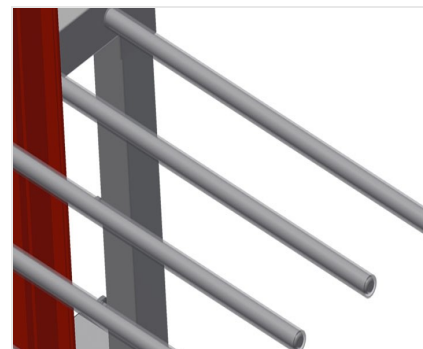

Plastová ochrana

Všechny opěrné plochy jsou vybavené protiskluzovým PVC potahem, tím se zamezí poškození povrchu při ukládání