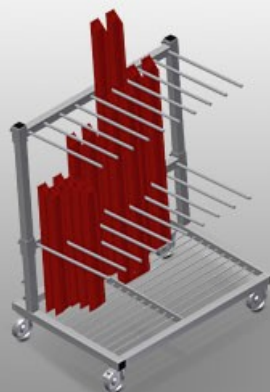

### **PWS1000**

Logistic

Vozík na profily pro svislé uložení a přepravu profilů

- Stabilní ocelová konstrukce
- Svislá přeprava profilů
- Vozík na profily s jednostranným nakládáním
- Snadná nakládka a vykládka
- Dostatečný pro 30 - 40 profilových tyčí
- Rozdělovací část výškově nastavitelná
- Odkládací plocha jako tyčové rastrové dno
- Čtyři říditelná kolečka, z toho dvě se zajišťovací brzdou

### Snadná nakládka a vykládka

Vozík na profily s jednostranným nakládáním

### Rozdělovací části

Rozdělovací části výškově nastavitelné, šířka přihrádky 100 mm, hloubka přihrádky 540 mm

### Odkládací plocha

Odkládací plocha jako tyčové rastrové dno