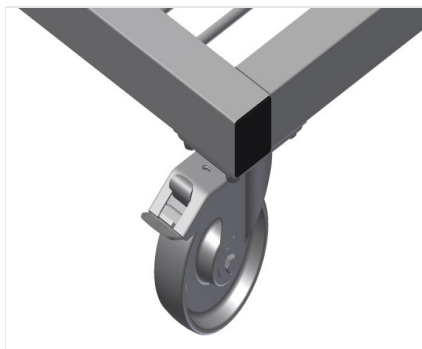

Kolečka

Čtyři kolečka, z toho dvě se zajišťovací brzdou, poskytují vysokou pohyblivost a snadnou, bezpečnou manipulaci