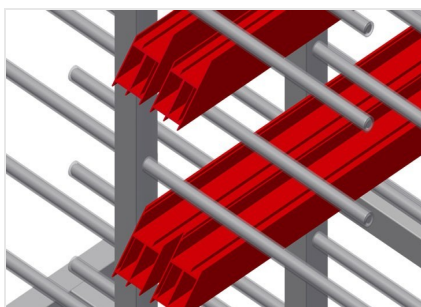

PHW2000

Vozíky pro přepravu
profilů

Vozík na profily pro vodorovné uložení a přepravu profilů

- Stabilní ocelová konstrukce
- Vodorovná přeprava profilů
- Vozík na profily s dvoustrannými odkládacími plochami profilů
- Dvanáct odkládacích přihrádek na opěru
- Čtyři říditelná kolečka, z toho dvě se zajišťovací brzdou

Čtyři říditelná kolečka, z toho dvě se zajišťovací brzdou, poskytují vysokou pohyblivost a snadnou, bezpečnou manipulaci

Plastová ochrana pro PHW 1600/2000

Veškeré opěrné plochy jsou potažené protiskluzovým PVC potahem, tím se zabrání poškození povrchu při uložení

Opěrná ramena

Šířka přihrádky: 120 mm, hloubka přihrádky: 450 mm, snadná nakládka a vykládka, rychlý přístup díky přehlednému uložení

PHW 2000 / VOZÍKY PRO PŘEPRAVU PROFILŮ

- Délka 2.000 mm
- Šířka 1.000 mm
- Výška 1.850 mm
- 24 odkládacích přihrádek
- Světlná šířka 120 mm
- Šířka přihrádky 450 mm
- Hmotnost 150 kg
- Nosnost 350 kg
- Průměr koleček 125 mm