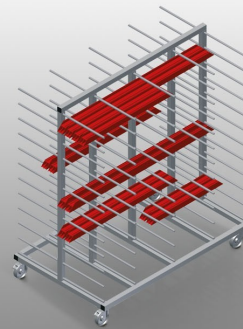

PHW2000

Vozíky pro přepravu
profilů

Vozík na profily pro vodorovné uložení a přepravu profilů

- Stabilní ocelová konstrukce
- Vodorovná přeprava profilů
- Vozík na profily s dvoustrannými odkládacími plochami profilů
- Dvanáct odkládacích přihrádek na opěru
- Čtyři říditelná kolečka, z toho dvě se zajišťovací brzdou

Možnosti vybavení

- Plastová ochrana pro PHW 1600/2000
- Etikety s čísly pro PHW 1600/2000

Vozík pro přepravu profilů PHW 2000

Etikety s čísly 1-24 pro PHW 1600/2000

Číslování přihrádek PHW 1600/2000

Kolečka

Čtyři říditelná kolečka, z toho dvě se zajišťovací brzdou, poskytují vysokou pohyblivost a snadnou, bezpečnou manipulaci

Plastová ochrana pro PHW 1600/2000

Veškeré opěrné plochy jsou potažené protiskluzovým PVC potahem, tím se zabrání poškození povrchu při uložení

Opěrná ramena

Šířka přihrádky: 120 mm, hloubka přihrádky: 450 mm, snadná nakládka a vykládka, rychlý přístup díky přehlednému uložení

PHW 2000 / VOZÍKY PRO PŘEPRAVU PROFILŮ

- Délka 2.000 mm
- Šířka 1.000 mm
- Výška 1.850 mm
- 24 odkládacích přihrádek
- Světlná šířka 120 mm
- Šířka přihrádky 450 mm
- Hmotnost 150 kg
- Nosnost 350 kg
- Průměr koleček 125 mm