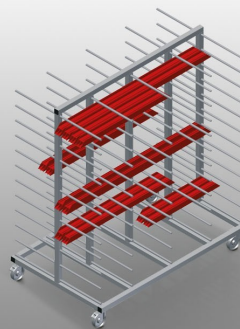

PHW2000

Vozíky pro přepravu
profilů

Vozík na profily pro vodorovné uložení a přepravu profilů

- Stabilní ocelová konstrukce
- Vodorovná přeprava profilů
- Vozík na profily s dvoustrannými odkládacími plochami profilů
- Dvanáct odkládacích přihrádek na opěru
- Čtyři říditelná kolečka, z toho dvě se zajišťovací brzdou

Možnosti vybavení

- Plastová ochrana pro PHW 1600/2000
- Etikety s čísly pro PHW 1600/2000

Vozík pro přepravu profilů PHW 2000

Etikety s čísly 1-24 pro PHW 1600/2000

Číslování přihrádek PHW 1600/2000

Kolečka

Čtyři říditelná kolečka, z toho dvě se zajišťovací brzdou, poskytují vysokou pohyblivost a snadnou, bezpečnou manipulaci

Plastová ochrana pro PHW 1600/2000

Veškeré opěrné plochy jsou potažené protiskluzovým PVC potahem, tím se zabrání poškození povrchu při uložení

Opěrná ramena

Šířka přihrádky: 120 mm, hloubka přihrádky: 450 mm, snadná nakládka a vykládka, rychlý přístup díky přehlednému uložení

PHW 2000 / VOZÍKY PRO PŘEPRAVU PROFILŮ

- Délka 2.000 mm
- Šířka 1.000 mm
- Výška 1.850 mm
- 24 odkládacích přihrádek
- Světlná šířka 120 mm
- Šířka přihrádky 450 mm
- Hmotnost 150 kg
- Nosnost 350 kg
- Průměr koleček 125 mm