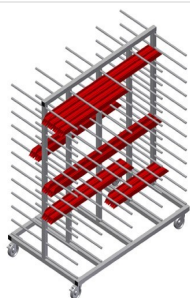

### PHW2000

Vozíky pro přepravu  
profilů

Vozík na profily pro vodorovné uložení a přepravu profilů

- Stabilní ocelová konstrukce
- Vodorovná přeprava profilů
- Vozík na profily s dvoustrannými odkládacími plochami profilů
- Dvanáct odkládacích přihrádek na opěru
- Čtyři říditelná kolečka, z toho dvě se zajišťovací brzdou

### Vozík pro přepravu profilů PHW 2000

### Kolečka

Čtyři říditelná kolečka, z toho dvě se zajišťovací brzdou, poskytují vysokou pohyblivost a snadnou, bezpečnou manipulaci

### Opěrná ramena

Šířka přihrádky: 120 mm, hloubka přihrádky: 450 mm, snadná nakládka a vykládka, rychlý přístup díky přehlednému uložení