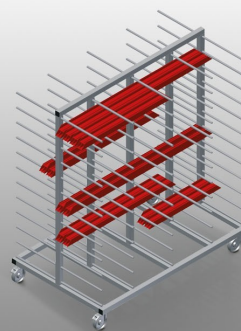

### PHW2000

Vozíky pro přepravu  
profilů

Vozík na profily pro vodorovné uložení a přepravu profilů

- Stabilní ocelová konstrukce
- Vodorovná přeprava profilů
- Vozík na profily s dvoustrannými odkládacími plochami profilů
- Dvanáct odkládacích přihrádek na opěru
- Čtyři říditelná kolečka, z toho dvě se zajišťovací brzdou

### Vozík pro přepravu profilů PHW 2000

### Kolečka

Čtyři říditelná kolečka, z toho dvě se zajišťovací brzdou, poskytují vysokou pohyblivost a snadnou, bezpečnou manipulaci

### Opěrná ramena

Šířka přihrádky: 120 mm, hloubka přihrádky: 450 mm, snadná nakládka a vykládka, rychlý přístup díky přehlednému uložení