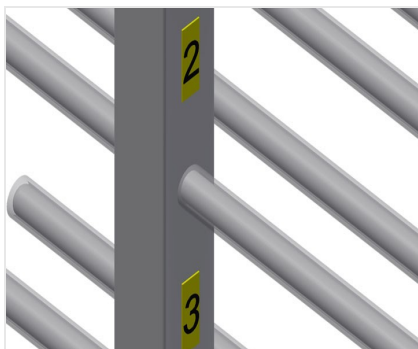

PHW1600

Vozíky pro přepravu
profilů

Vozík na profily pro vodorovné uložení a přepravu profilů

- Stabilní ocelová konstrukce
- Vodorovná přeprava profilů
- Vozík na profily s dvoustrannými odkládacími plochami profilů
- Dvanáct odkládacích přihrádek na opěru
- Čtyři říditelná kolečka, z toho dvě se zajišťovací brzdou

Možnosti vybavení

- Plastová ochrana pro PHW 1600/2000
- Etikety s čísly pro PHW 1600/2000

Vozík pro přepravu profilů PHW 1600

Kolečka

Čtyři říditelná kolečka, z toho dvě se zajišťovací brzdou, poskytují vysokou pohyblivost a snadnou, bezpečnou manipulaci

Opěrná ramena

Šířka přihrádky: 120 mm, hloubka přihrádky: 450 mm, snadná nakládka a vykládka, rychlý přístup díky přehlednému uložení

Plastová ochrana pro PHW 1600/2000

Veškeré opěrné plochy jsou potažené protiskluzovým PVC potahem, tím se zabrání poškození povrchu při uložení

Etikety s čísly 1-24 pro PHW 1600/2000

Číslování přihrádek PHW 1600/2000

PHW 1600 / VOZÍKY PRO PŘEPRAVU PROFILŮ

- Délka 1.600 mm
- Šířka 1.000 mm
- Výška 1.850 mm
- 24 odkládacích přihrádek
- Světlá šířka 120 mm
- Šířka přihrádky 450 mm
- Hmotnost 140 kg
- Nosnost 350 kg
- Průměr koleček 125 mm