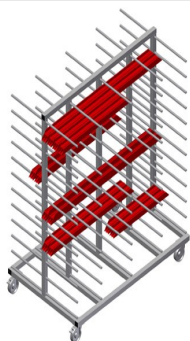

PHW1600

Vozíky pro přepravu
profilů

Vozík na profily pro vodorovné uložení a přepravu profilů

- Stabilní ocelová konstrukce
- Vodorovná přeprava profilů
- Vozík na profily s dvoustrannými odkládacími plochami profilů
- Dvanáct odkládacích přihrádek na opěru
- Čtyři říditelná kolečka, z toho dvě se zajišťovací brzdou

Možnosti vybavení

- Plastová ochrana pro PHW 1600/2000
- Etikety s čísly pro PHW 1600/2000

Vozík pro přepravu profilů PHW 1600

Kolečka

Čtyři říditelná kolečka, z toho dvě se zajišťovací brzdou, poskytují vysokou pohyblivost a snadnou, bezpečnou manipulaci

Opěrná ramena

Šířka přihrádky: 120 mm, hloubka přihrádky: 450 mm, snadná nakládka a vykládka, rychlý přístup díky přehlednému uložení

Plastová ochrana pro PHW 1600/2000

Veškeré opěrné plochy jsou potažené protiskluzovým PVC potahem, tím se zabrání poškození povrchu při uložení

Etikety s čísly 1-24 pro PHW 1600/2000

Číslování přihrádek PHW 1600/2000

PHW 1600 / VOZÍKY PRO PŘEPRAVU PROFILŮ

- Délka 1.600 mm
- Šířka 1.000 mm
- Výška 1.850 mm
- 24 odkládacích přihrádek
- Světlá šířka 120 mm
- Šířka přihrádky 450 mm
- Hmotnost 140 kg
- Nosnost 350 kg
- Průměr koleček 125 mm