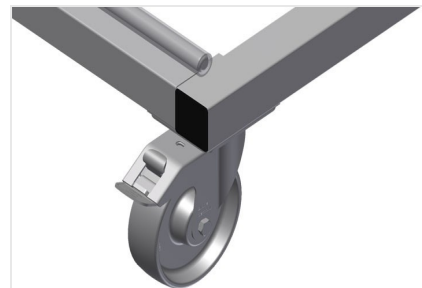

Kolečka

Čtyři říditelná kolečka, z toho dvě se zajišťovací brzdou, poskytují vysokou pohyblivost a snadnou, bezpečnou manipulaci