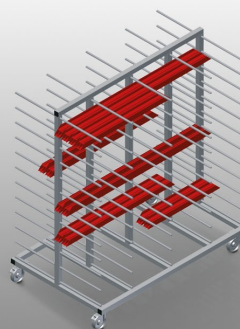

PHW1600

Vozíky pro přepravu
profilů

Vozík na profily pro vodorovné uložení a přepravu profilů

- Stabilní ocelová konstrukce
- Vodorovná přeprava profilů
- Vozík na profily s dvoustrannými odkládacími plochami profilů
- Dvanáct odkládacích přihrádek na opěru
- Čtyři říditelná kolečka, z toho dvě se zajišťovací brzdou

Možnosti vybavení

- Plastová ochrana pro PHW 1600/2000
- Etikety s čísly pro PHW 1600/2000

Vozík pro přepravu profilů PHW 1600

Etikety s čísly 1-24 pro PHW 1600/2000

Číslování přihrádek PHW 1600/2000

Kolečka

Čtyři říditelná kolečka, z toho dvě se zajišťovací brzdou, poskytují vysokou pohyblivost a snadnou, bezpečnou manipulaci

Plastová ochrana pro PHW 1600/2000

Veškeré opěrné plochy jsou potažené protiskluzovým PVC potahem, tím se zabrání poškození povrchu při uložení

Opěrná ramena

Šířka přihrádky: 120 mm, hloubka přihrádky: 450 mm, snadná nakládka a vykládka, rychlý přístup díky přehlednému uložení

PHW 1600 / VOZÍKY PRO PŘEPRAVU PROFILŮ

- Délka 1.600 mm
- Šířka 1.000 mm
- Výška 1.850 mm
- 24 odkládacích přihrádek
- Světlá šířka 120 mm
- Šířka přihrádky 450 mm
- Hmotnost 140 kg
- Nosnost 350 kg
- Průměr koleček 125 mm