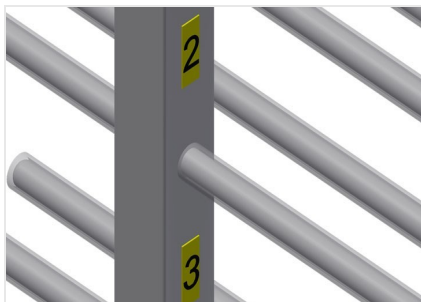

Etikety s čísly 1-24 pro PHW 1600/2000

Číslování přihrádek PHW 1600/2000