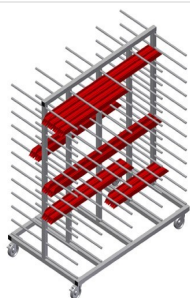

PHW1600

Vozíky pro přepravu
profilů

Vozík na profily pro vodorovné uložení a přepravu profilů

- Stabilní ocelová konstrukce
- Vodorovná přeprava profilů
- Vozík na profily s dvoustrannými odkládacími plochami profilů
- Dvanáct odkládacích přihrádek na opěru
- Čtyři říditelná kolečka, z toho dvě se zajišťovací brzdou

Možnosti vybavení

- Plastová ochrana pro PHW 1600/2000
- Etikety s čísly pro PHW 1600/2000

Vozík pro přepravu profilů PHW 1600

Etikety s čísly 1-24 pro PHW 1600/2000

Číslování přihrádek PHW 1600/2000

Kolečka

Čtyři říditelná kolečka, z toho dvě se zajišťovací brzdou, poskytují vysokou pohyblivost a snadnou, bezpečnou manipulaci

Plastová ochrana pro PHW 1600/2000

Veškeré opěrné plochy jsou potažené protiskluzovým PVC potahem, tím se zabrání poškození povrchu při uložení

Opěrná ramena

Šířka přihrádky: 120 mm, hloubka přihrádky: 450 mm, snadná nakládka a vykládka, rychlý přístup díky přehlednému uložení

PHW 1600 / VOZÍKY PRO PŘEPRAVU PROFILŮ

- Délka 1.600 mm
- Šířka 1.000 mm
- Výška 1.850 mm
- 24 odkládacích přihrádek
- Světlá šířka 120 mm
- Šířka přihrádky 450 mm
- Hmotnost 140 kg
- Nosnost 350 kg
- Průměr koleček 125 mm