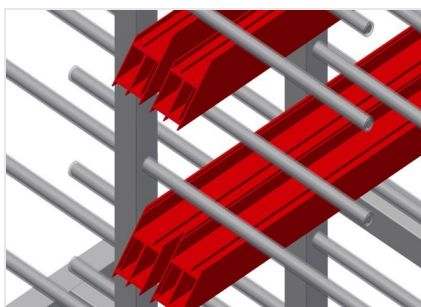

PHW1600

Vozíky pro přepravu
profilů

Vozík na profily pro vodorovné uložení a přepravu profilů

- Stabilní ocelová konstrukce
- Vodorovná přeprava profilů
- Vozík na profily s dvoustrannými odkládacími plochami profilů
- Dvanáct odkládacích přihrádek na opěru
- Čtyři říditelná kolečka, z toho dvě se zajišťovací brzdou

Čtyři říditelná kolečka, z toho dvě se zajišťovací brzdou, poskytují vysokou pohyblivost a snadnou, bezpečnou manipulaci

Plastová ochrana pro PHW 1600/2000

Veškeré opěrné plochy jsou potažené protiskluzovým PVC potahem, tím se zabrání poškození povrchu při uložení

Opěrná ramena

Šířka přihrádky: 120 mm, hloubka přihrádky: 450 mm, snadná nakládka a vykládka, rychlý přístup díky přehlednému uložení

PHW 1600 / VOZÍKY PRO PŘEPRAVU PROFILŮ

- Délka 1.600 mm
- Šířka 1.000 mm
- Výška 1.850 mm
- 24 odkládacích přihrádek
- Světlá šířka 120 mm
- Šířka přihrádky 450 mm
- Hmotnost 140 kg
- Nosnost 350 kg
- Průměr koleček 125 mm