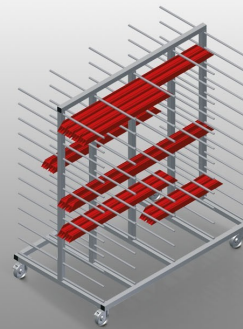

PHW1600

Vozíky pro přepravu
profilů

Vozík na profily pro vodorovné uložení a přepravu profilů

- Stabilní ocelová konstrukce
- Vodorovná přeprava profilů
- Vozík na profily s dvoustrannými odkládacími plochami profilů
- Dvanáct odkládacích přihrádek na opěru
- Čtyři říditelná kolečka, z toho dvě se zajišťovací brzdou

Možnosti vybavení

- Plastová ochrana pro PHW 1600/2000
- Etikety s čísly pro PHW 1600/2000

Vozík pro přepravu profilů PHW 1600

Etikety s čísly 1-24 pro PHW 1600/2000

Číslování přihrádek PHW 1600/2000

Kolečka

Čtyři říditelná kolečka, z toho dvě se zajišťovací brzdou, poskytují vysokou pohyblivost a snadnou, bezpečnou manipulaci

Plastová ochrana pro PHW 1600/2000

Veškeré opěrné plochy jsou potažené protiskluzovým PVC potahem, tím se zabrání poškození povrchu při uložení

Opěrná ramena

Šířka přihrádky: 120 mm, hloubka přihrádky: 450 mm, snadná nakládka a vykládka, rychlý přístup díky přehlednému uložení

PHW 1600 / VOZÍKY PRO PŘEPRAVU PROFILŮ

- Délka 1.600 mm
- Šířka 1.000 mm
- Výška 1.850 mm
- 24 odkládacích přihrádek
- Světlná šířka 120 mm
- Šířka přihrádky 450 mm
- Hmotnost 140 kg
- Nosnost 350 kg
- Průměr koleček 125 mm