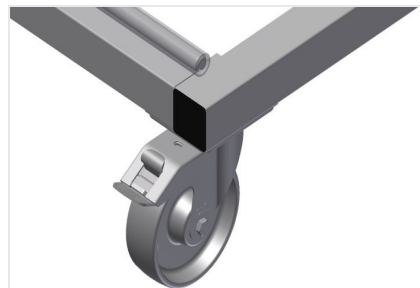

Kolečka

Čtyři říditelná kolečka, z toho dvě se zajišťovací brzdou, poskytují vysokou pohyblivost a snadnou, bezpečnou manipulaci