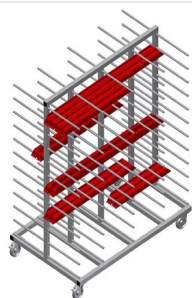

PHW1600

Vozíky pro přepravu
profilů

Vozík na profily pro vodorovné uložení a přepravu profilů

- Stabilní ocelová konstrukce
- Vodorovná přeprava profilů
- Vozík na profily s dvoustrannými odkládacími plochami profilů
- Dvanáct odkládacích přihrádek na opěru
- Čtyři říditelná kolečka, z toho dvě se zajišťovací brzdou

Možnosti vybavení

- Plastová ochrana pro PHW 1600/2000
- Etikety s čísly pro PHW 1600/2000

Vozík pro přepravu profilů PHW 1600

Etikety s čísly 1-24 pro PHW 1600/2000

Číslování přihrádek PHW 1600/2000

Kolečka

Čtyři říditelná kolečka, z toho dvě se zajišťovací brzdou, poskytují vysokou pohyblivost a snadnou, bezpečnou manipulaci

Plastová ochrana pro PHW 1600/2000

Veškeré opěrné plochy jsou potažené protiskluzovým PVC potahem, tím se zabrání poškození povrchu při uložení

Opěrná ramena

Šířka přihrádky: 120 mm, hloubka přihrádky: 450 mm, snadná nakládka a vykládka, rychlý přístup díky přehlednému uložení

PHW 1600 / VOZÍKY PRO PŘEPRAVU PROFILŮ

- Délka 1.600 mm
- Šířka 1.000 mm
- Výška 1.850 mm
- 24 odkládacích přihrádek
- Světlná šířka 120 mm
- Šířka přihrádky 450 mm
- Hmotnost 140 kg
- Nosnost 350 kg
- Průměr koleček 125 mm