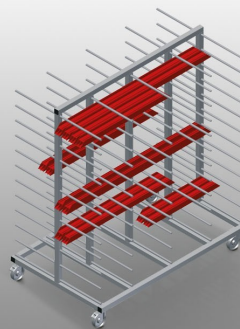

PHW1600

Vozíky pro přepravu
profilů

Vozík na profily pro vodorovné uložení a přepravu profilů

- Stabilní ocelová konstrukce
- Vodorovná přeprava profilů
- Vozík na profily s dvoustrannými odkládacími plochami profilů
- Dvanáct odkládacích přihrádek na opěru
- Čtyři říditelná kolečka, z toho dvě se zajišťovací brzdou

Možnosti vybavení

- Plastová ochrana pro PHW 1600/2000
- Etikety s čísly pro PHW 1600/2000

Vozík pro přepravu profilů PHW 1600

Etikety s čísly 1-24 pro PHW 1600/2000

Číslování přihrádek PHW 1600/2000

Kolečka

Čtyři říditelná kolečka, z toho dvě se zajišťovací brzdou, poskytují vysokou pohyblivost a snadnou, bezpečnou manipulaci

Plastová ochrana pro PHW 1600/2000

Veškeré opěrné plochy jsou potažené protiskluzovým PVC potahem, tím se zabrání poškození povrchu při uložení

Opěrná ramena

Šířka přihrádky: 120 mm, hloubka přihrádky: 450 mm, snadná nakládka a vykládka, rychlý přístup díky přehlednému uložení

PHW 1600 / VOZÍKY PRO PŘEPRAVU PROFILŮ

- Délka 1.600 mm
- Šířka 1.000 mm
- Výška 1.850 mm
- 24 odkládacích přihrádek
- Světlá šířka 120 mm
- Šířka přihrádky 450 mm
- Hmotnost 140 kg
- Nosnost 350 kg
- Průměr koleček 125 mm