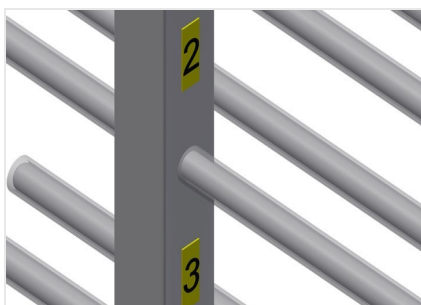

Etikety s čísly 1-24 pro PHW 1600/2000

Číslování přihrádek PHW 1600/2000