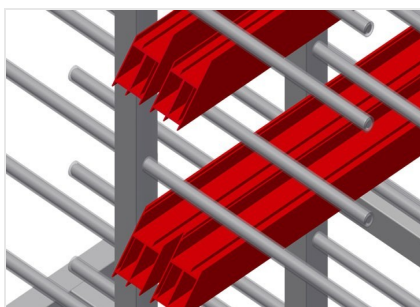

PHW1600

Vozíky pro přepravu
profilů

Vozík na profily pro vodorovné uložení a přepravu profilů

- Stabilní ocelová konstrukce
- Vodorovná přeprava profilů
- Vozík na profily s dvoustrannými odkládacími plochami profilů
- Dvanáct odkládacích přihrádek na opěru
- Čtyři říditelná kolečka, z toho dvě se zajišťovací brzdou

Čtyři říditelná kolečka, z toho dvě se zajišťovací brzdou, poskytují vysokou pohyblivost a snadnou, bezpečnou manipulaci

Plastová ochrana pro PHW 1600/2000

Veškeré opěrné plochy jsou potažené protiskluzovým PVC potahem, tím se zabrání poškození povrchu při uložení

Opěrná ramena

Šířka přihrádky: 120 mm, hloubka přihrádky: 450 mm, snadná nakládka a vykládka, rychlý přístup díky přehlednému uložení

PHW 1600 / VOZÍKY PRO PŘEPRAVU PROFILŮ

- Délka 1.600 mm
- Šířka 1.000 mm
- Výška 1.850 mm
- 24 odkládacích přihrádek
- Světlná šířka 120 mm
- Šířka přihrádky 450 mm
- Hmotnost 140 kg
- Nosnost 350 kg
- Průměr koleček 125 mm