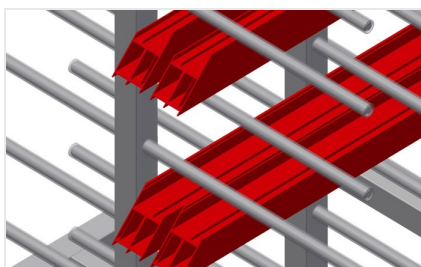

### PHW

Vozíky pro přepravu  
profilů

Vozík na profily pro vodorovné uložení a přepravu profilů. Stabilní ocelová konstrukce. Vodorovná přeprava profilů. Vozík na profily s dvoustrannými odkládacími plochami profilů. Dvanáct odkládacích přihrádek na opěru. Čtyři říditelná kolečka, z toho dvě se zajišťovací brzdou.

### Kolečka

Čtyři říditelná kolečka, z toho dvě se zajišťovací brzdou, poskytují vysokou pohyblivost a snadnou, bezpečnou manipulaci

### Opěrná ramena

Šířka přihrádky: 120 mm, hloubka přihrádky: 450 mm, snadná nakládka a vykládka, rychlý přístup díky přehlednému uložení

### Plastová ochrana

Veškeré opěrné plochy jsou potažené protiskluzovým PVC potahem, tím se zabrání poškození povrchu při uložení