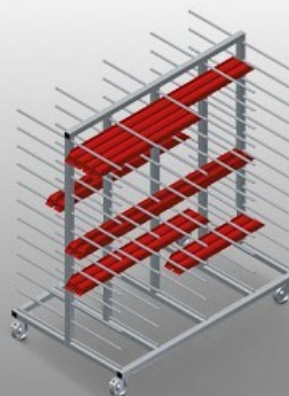

### PHW

Vozíky pro přepravu  
profilů

Vozík na profily pro vodorovné uložení a přepravu profilů. Stabilní ocelová konstrukce. Vodorovná přeprava profilů. Vozík na profily s dvoustrannými odkládacími plochami profilů. Dvanáct odkládacích přihrádek na opěru. Čtyři říditelná kolečka, z toho dvě se zajišťovací brzdou.

### Kolečka

Čtyři říditelná kolečka, z toho dvě se zajišťovací brzdou, poskytují vysokou pohyblivost a snadnou, bezpečnou manipulaci

### Opěrná ramena

Šířka přihrádky: 120 mm, hloubka přihrádky: 450 mm, snadná nakládka a vykládka, rychlý přístup díky přehlednému uložení

### Plastová ochrana

Veškeré opěrné plochy jsou potažené protiskluzovým PVC potahem, tím se zabrání poškození povrchu při uložení