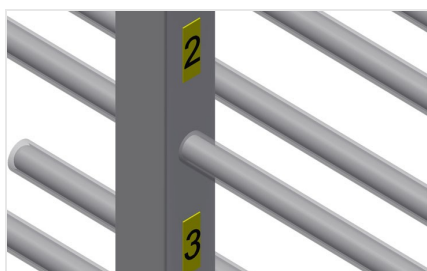

Etikety s čísly 1-24

Číslování přihrádek