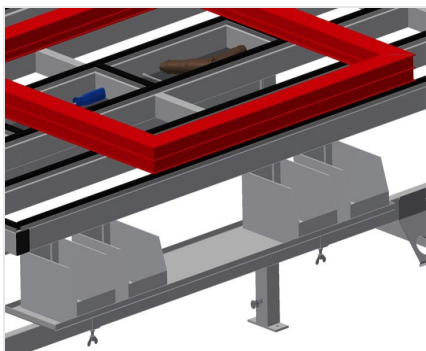

MT3000

Montážní stoly
horizontální

Montážní stůl pro všechny práce s rámy a křídly

- Stabilní ocelová konstrukce
- Montážní stůl pro všechny práce s rámy a křídly
- Podložka na stůl s plastovými kluznými lištami
- Odkládací plocha pro odkládání nástrojů a příslušenství
- Výškově nastavitelný
- Praktická odkládací plocha pod plochou stolu
- Čtyři plastové bedny na drobné příslušenství, kování a šrouby
- Připojení stlačeného vzduchu 4krát
- Snadná montáž ve stavebnicovém systému

Možnosti vybavení

- Na přání lze dodat také s kartáčovými lištami
- Na přání lze dodat také s plstěnými lištami (pro dřevěné elementy)
- Na přání lze dodat také s pryžovými lištami (pro hliníkové elementy)
- Zásuvky Schuko 2krát
- Držák nástrojů
- Jednotka údržby
- Řiditelná kolečka kpl.
- Spirálová hadice

Montážní stůl MT 3000

Opěrná plocha

Podložka na stůl s plastovými kluznými lištami

Odkládací dno

Odkládací dno pro odkládání příslušenství a nástrojů

Odkládací plocha

Odkládací plocha se čtyřmi plastovými bednami pro drobné příslušenství, kování a šrouby

Výškové nastavení

Nastavitelná pracovní výška pomocí nastavitelných noh od 850 - 1.000 mm

4násobná přípojka stlačeného vzduchu

4násobná přípojka stlačeného vzduchu pro připojení pneumatických nástrojů

Kolečka kpl.