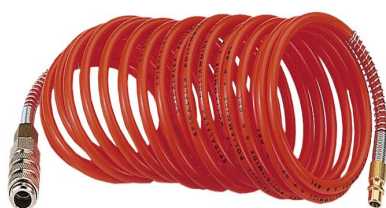

Podložka na stůl pryžový a plstěný profil

Držák nástrojů

Držák nástrojů pro pneumatické nebo elektrické nástroje

Jednotka údržby

Jednotka údržby pro pneumatické nástroje

Zásuvky Schuko 2krát

Spirálová hadice