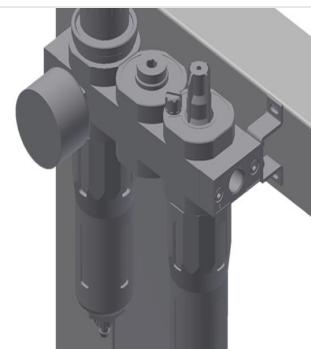

Výškové nastavení

Nastavitelná pracovní výška pomocí nastavitelných noh od 850 - 1.000 mm

4násobná přípojka stlačeného vzduchu

4násobná přípojka stlačeného vzduchu pro připojení pneumatických nástrojů

Kolečka kpl.

Dvě říditelná kolečka se zastavovacím zařízením, dvě podpůrná kolečka, díky tomu volně pojízdný

Kartáčová lišta

Podložka na stůl kartáčová lišta

Plstěná lišta

Podložka na stůl plstěná profilová lišta

Pryžové lišty

Podložka na stůl pryžový a plstěný profil

Držák nástrojů

Držák nástrojů pro pneumatické nebo elektrické nástroje

Jednotka údržby

Jednotka údržby pro pneumatické nástroje

Zásuvky Schuko 2krát

Spirálová hadice

Spirálová hadice d = 2,5 m s ochranou proti zlomení, spojkou a připojením pro pneumatické nástroje

MT 3000 / MONTÁŽNÍ STOLY HORIZONTÁLNÍ

- Délka 3.000 mm
- Výška 850 - 1.000 mm
- Šířka 1.300 mm
- Hmotnost 120 kg