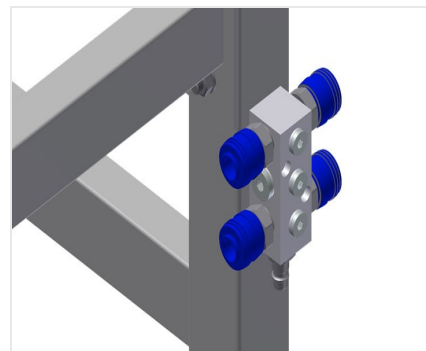

MT3000

Montážní stoly
horizontální

Montážní stůl pro všechny práce s rámy a křídly

- Stabilní ocelová konstrukce
- Montážní stůl pro všechny práce s rámy a křídly
- Podložka na stůl s plastovými kluznými lištami
- Odkládací plocha pro odkládání nástrojů a příslušenství
- Výškově nastavitelný
- Praktická odkládací plocha pod plochou stolu
- Čtyři plastové bedny na drobné příslušenství, kování a šrouby
- Připojení stlačeného vzduchu 4krát
- Snadná montáž ve stavebnicovém systému

Montážní stůl MT 3000

Opěrná plocha

Podložka na stůl s plastovými kluznými lištami

Odkládací dno

Odkládací dno pro odkládání příslušenství a nástrojů

Odkládací plocha

Odkládací plocha se čtyřmi plastovými bednami pro drobné příslušenství, kování a šrouby

Výškové nastavení

Nastavitelná pracovní výška pomocí nastavitelných noh od 850 - 1.000 mm

4násobná přípojka stlačeného vzduchu

4násobná přípojka stlačeného vzduchu pro připojení pneumatických nástrojů

Kolečka kpl.

Spirálová hadice d = 2,5 m s ochranou proti zlomení, spojkou a připojením pro pneumatické nástroje

MT 3000 / MONTÁŽNÍ STOLY HORIZONTÁLNÍ

- Délka 3.000 mm
- Výška 850 - 1.000 mm
- Šířka 1.300 mm
- Hmotnost 120 kg