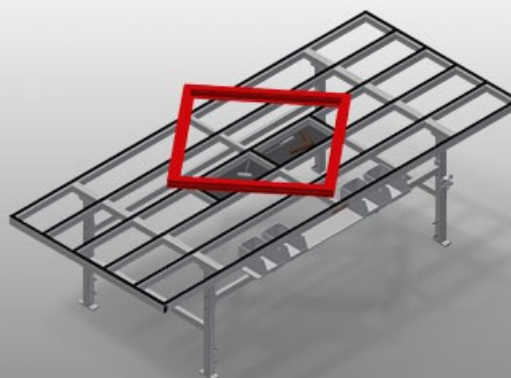

MT3000

Montážní stoly
horizontální

Montážní stůl pro všechny práce s rámy a křídly

- Stabilní ocelová konstrukce
- Montážní stůl pro všechny práce s rámy a křídly
- Podložka na stůl s plastovými kluznými lištami
- Odkládací plocha pro odkládání nástrojů a příslušenství
- Výškově nastavitelný
- Praktická odkládací plocha pod plochou stolu
- Čtyři plastové bedny na drobné příslušenství, kování a šrouby
- Připojení stlačeného vzduchu 4krát
- Snadná montáž ve stavebnicovém systému

Možnosti vybavení

- Na přání lze dodat také s kartáčovými lištami
- Na přání lze dodat také s plstěnými lištami (pro dřevěné elementy)
- Na přání lze dodat také s pryžovými lištami (pro hliníkové elementy)
- Zásuvky Schuko 2krát
- Držák nástrojů
- Jednotka údržby
- Řiditelná kolečka kpl.
- Spirálová hadice

Montážní stůl MT 3000

Opěrná plocha

Podložka na stůl s plastovými kluznými lištami

Odkládací dno

Odkládací dno pro odkládání příslušenství a nástrojů

Odkládací plocha

Odkládací plocha se čtyřmi plastovými bednami pro drobné příslušenství, kování a šrouby

Dvě říditelná kolečka se zastavovacím zařízením, dvě podpůrná kolečka, díky tomu volně pojízdný

Kartáčová lišta

Podložka na stůl kartáčová lišta

Plstěná lišta

Podložka na stůl plstěná profilová lišta

Pryžové lišty