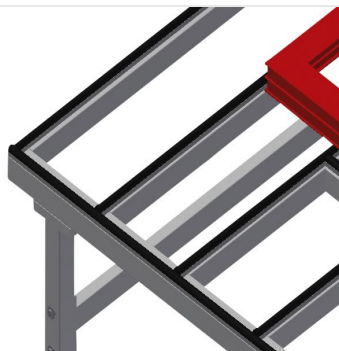

MT3000

Montážní stoly
horizontální

Montážní stůl pro všechny práce s rámy a křídly

- Stabilní ocelová konstrukce
- Montážní stůl pro všechny práce s rámy a křídly
- Podložka na stůl s plastovými kluznými lištami
- Odkládací plocha pro odkládání nástrojů a příslušenství
- Výškově nastavitelný
- Praktická odkládací plocha pod plochou stolu
- Čtyři plastové bedny na drobné příslušenství, kování a šrouby
- Připojení stlačeného vzduchu 4krát
- Snadná montáž ve stavebnicovém systému

Možnosti vybavení

- Na přání lze dodat také s kartáčovými lištami
- Na přání lze dodat také s plstěnými lištami (pro dřevěné elementy)
- Na přání lze dodat také s pryžovými lištami (pro hliníkové elementy)
- Zásuvky Schuko 2krát
- Držák nástrojů
- Jednotka údržby
- Řiditelná kolečka kpl.
- Spirálová hadice

Montážní stůl MT 3000

Opěrná plocha

Podložka na stůl s plastovými kluznými lištami

Odkládací dno

Odkládací dno pro odkládání příslušenství a nástrojů

Odkládací plocha

Odkládací plocha se čtyřmi plastovými bednami pro drobné příslušenství, kování a šrouby

Dvě říditelná kolečka se zastavovacím zařízením, dvě podpůrná kolečka, díky tomu volně pojízdný

Kartáčová lišta

Podložka na stůl kartáčová lišta

Plstěná lišta

Podložka na stůl plstěná profilová lišta

Pryžové lišty