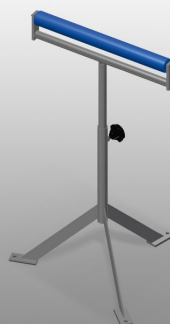

MST1000

Montážní stojany

- Stabilní ocelová konstrukce - pozinkovaná
- Plastové nosné válečky
- Nastavitelná výška

Stojan s válečkem MST 1000

Nastavení výšky

Výška nastavitelná od 700 - 1.100 mm

Plastové válečky

Nosné válečky $d = 500$ mm

MST 1000 / MONTÁŽNÍ STOJANY

- Délka 550 mm
- Průměr nosných válečků 50 mm
- Šířka 450 mm
- Délka nosných válečků 500 mm
- Nastavitelná výška od 700 - 1.100 mm
- Hmotnost 10 kg