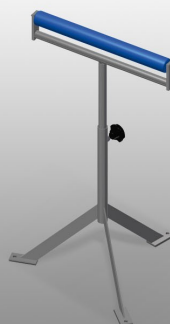

## **MST1000**

Montážní stojany

- Stabilní ocelová konstrukce - pozinkovaná
- Plastové nosné válečky
- Nastavitelná výška

### Stojan s válečkem MST 1000

### Nastavení výšky

Výška nastavitelná od 700 - 1.100 mm

### MST 1000 / MONTÁŽNÍ STOJANY

---

- Délka 550 mm
- Průměr nosných válečků 50 mm
- Šířka 450 mm
- Délka nosných válečků 500 mm
- Nastavitelná výška od 700 - 1.100 mm
- Hmotnost 10 kg