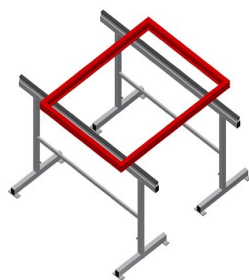

#### Montážní stojany

Montážní podstavce pro práci s velkými okenními elementy

- Stabilní ocelová konstrukce
- Montážní podstavec o délce 2,0 m
- Snadná montáž ve stavebnicovém systému
- Pryžová opěra pro profily
- Sada montážních podstavců (1 pár)
- Nastavitelná výška

### Opěra

Opěra obložená pryžovým profilem

### Nastavení výšky

Nastavitelná výška od 850 - 1.000 mm

### MB 2000 / MONTÁŽNÍ STOJANY

---

- Délka 2.000 mm
- Šířka 700 mm
- Výška 850 - 1.000 mm
- Hmotnost 40 kg