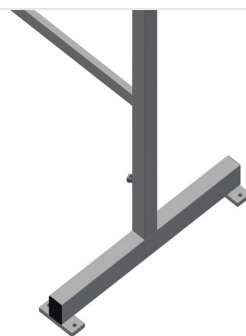

#### Montážní stojany

Montážní podstavce pro práci s velkými okenními elementy

- Stabilní ocelová konstrukce
- Montážní podstavec o délce 2,0 m
- Snadná montáž ve stavebnicovém systému
- Pryžová opěra pro profily
- Sada montážních podstavců (1 pár)
- Nastavitelná výška

### Opěra

Opěra obložená pryžovým profilem

### Nastavení výšky

Nastavitelná výška od 850 - 1.000 mm

### MB 2000 / MONTÁŽNÍ STOJANY

---

- Délka 2.000 mm
- Šířka 700 mm
- Výška 850 - 1.000 mm
- Hmotnost 40 kg