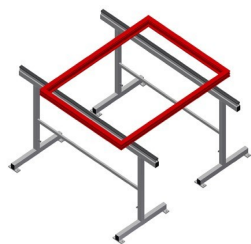

MB2000

Montážní stojany

Montážní podstavce pro práci s velkými okenními elementy

- Stabilní ocelová konstrukce
- Montážní podstavec o délce 2,0 m
- Snadná montáž ve stavebnicovém systému
- Pryžová opěra pro profily
- Sada montážních podstavců (1 pár)
- Nastavitelná výška

Montážní podstavce (1 pár) MB 2000

Nastavení výšky

Nastavitelná výška od 850 – 1.000 mm

Opěra

Opěra obložená pryžovým profilem

MB 2000 / MONTÁŽNÍ STOJANY

- Délka 2.000 mm
- Šířka 700 mm
- Výška 850 - 1.000 mm
- Hmotnost 40 kg