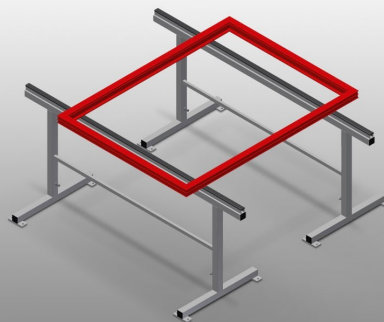

MB2000

Montážní stojany

Montážní podstavce pro práci s velkými okenními elementy

- Stabilní ocelová konstrukce
- Montážní podstavec o délce 2,0 m
- Snadná montáž ve stavebnicovém systému
- Pryžová opěra pro profily
- Sada montážních podstavců (1 pár)
- Nastavitelná výška

Montážní podstavce (1 pár) MB 2000

Nastavení výšky

Nastavitelná výška od 850 – 1.000 mm

Opěra

Opěra obložená pryžovým profilem

MB 2000 / MONTÁŽNÍ STOJANY

- Délka 2.000 mm
- Šířka 700 mm
- Výška 850 - 1.000 mm
- Hmotnost 40 kg