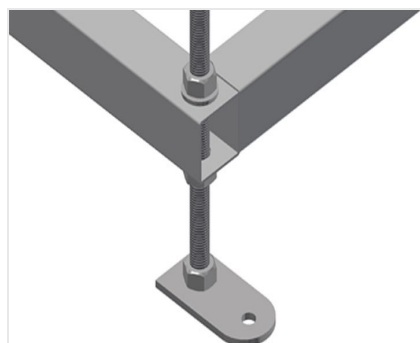

GLR

Regálové systémy

Stabilní ocelová konstrukce. Regál na zasklívací lišty pro vodorovné uložení hliníkových a plastových zasklívacích lišt. Ideální pro uložení a třídění zasklívacích lišt, např. u pily na zasklívací lišty. Sedm opěrných ramen rozložených po délce regálu. Čtyři prostřední ramena nastavitelná. Devět opěrných ramen volně nastavitelných, díky tomu je vzdálenost opěrných ramen variabilní. Opěrná ramena potažená pryží. Rychlý přístup díky přehlednému uložení.

Opěrná ramena

Opěrná ramena potažená pryží. Střední opěra nastavitelná. Opěrná ramena volně nastavitelná, díky tomu je vzdálenost opěrných ramen variabilní.

Kloubová noha

Pracovní výška nastavitelná stavěcími nohami

GLR / REGÁLOVÉ SYSTÉMY

GLR 5000

- Délka: 5.000 mm
- Šířka: 800 mm
- Výška: 2.200 mm
- Devět odkládacích přihrádek
- Hloubka přihrádky: 450 mm
- Světlá šířka: 185 mm
- Hmotnost: 200 kg
- Nosnost: 630 kg