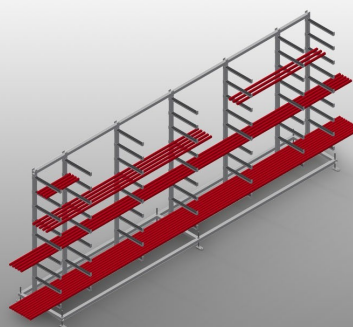

GLR5000

Regálové systémy

- Stabilní ocelová konstrukce
- Regál na zasklívací lišty pro vodorovné uložení hliníkových a plastových zasklívacích lišt
- Ideální pro uložení a třídění zasklívacích lišt, např. u pily na zasklívací lišty
- Sedm opěrných ramen rozložených po délce regálu
- Čtyři prostřední ramena nastavitelná
- Devět opěrných ramen volně nastavitelných, díky tomu je vzdálenost opěrných ramen variabilní
- Opěrná ramena potažená pryží
- Rychlý přístup díky přehlednému uložení

GLR 5000 Regál na zasklívací lišty

Opěrná ramena

Opěrná ramena potažená pryží. Střední opěra nastavitelná. Opěrná ramena volně nastavitelná, díky tomu je vzdálenost opěrných ramen variabilní.

Kloubová noha

Pracovní výška nastavitelná stavěcími nohami

GLR 5000 / REGÁLOVÉ SYSTÉMY

- Délka 5.000 mm
- Šířka 800 mm
- Výška 2.200 mm
- Devět odkládacích přihrádek
- Hloubka přihrádky 450 mm
- Světlá šířka 185 mm
- Hmotnost 200 kg
- Nosnost 630 kg