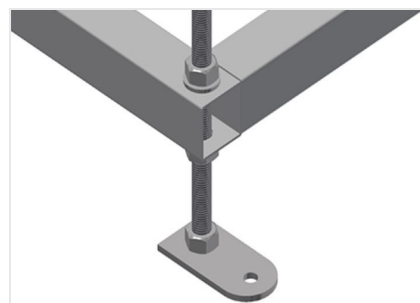

GLR5000

Regálové systémy

- Stabilní ocelová konstrukce
- Regál na zasklívací lišty pro vodorovné uložení hliníkových a plastových zasklívacích lišt
- Ideální pro uložení a třídění zasklívacích lišt, např. u pily na zasklívací lišty
- Sedm opěrných ramen rozložených po délce regálu
- Čtyři prostřední ramena nastavitelná
- Devět opěrných ramen volně nastavitelných, díky tomu je vzdálenost opěrných ramen variabilní
- Opěrná ramena potažená pryží
- Rychlý přístup díky přehlednému uložení

GLR 5000 Regál na zasklívací lišty

Opěrná ramena

Opěrná ramena potažená pryží. Střední opěra nastavitelná. Opěrná ramena volně nastavitelná, díky tomu je vzdálenost opěrných ramen variabilní.

Kloubová noha

Pracovní výška nastavitelná stavěcími nohami

GLR 5000 / REGÁLOVÉ SYSTÉMY

- Délka 5.000 mm
- Šířka 800 mm
- Výška 2.200 mm
- Devět odkládacích přihrádek
- Hloubka přihrádky 450 mm
- Světlá šířka 185 mm
- Hmotnost 200 kg
- Nosnost 630 kg