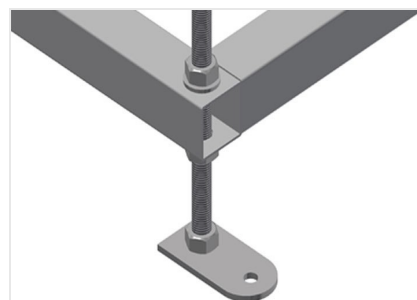

GLR5000

Regálové systémy

- Stabilní ocelová konstrukce
- Regál na zasklívací lišty pro vodorovné uložení hliníkových a plastových zasklívacích lišt
- Ideální pro uložení a třídění zasklívacích lišt, např. u pily na zasklívací lišty
- Sedm opěrných ramen rozložených po délce regálu
- Čtyři prostřední ramena nastavitelná
- Devět opěrných ramen volně nastavitelných, díky tomu je vzdálenost opěrných ramen variabilní
- Opěrná ramena potažená pryží
- Rychlý přístup díky přehlednému uložení

GLR 5000 Regál na zasklívací lišty

Opěrná ramena

Opěrná ramena potažená pryží. Střední opěra nastavitelná. Opěrná ramena volně nastavitelná, díky tomu je vzdálenost opěrných ramen variabilní.

Kloubová noha

Pracovní výška nastavitelná stavěcími nohami

GLR 5000 / REGÁLOVÉ SYSTÉMY

- Délka 5.000 mm
- Šířka 800 mm
- Výška 2.200 mm
- Devět odkládacích přihrádek
- Hloubka přihrádky 450 mm
- Světlá šířka 185 mm
- Hmotnost 200 kg
- Nosnost 630 kg