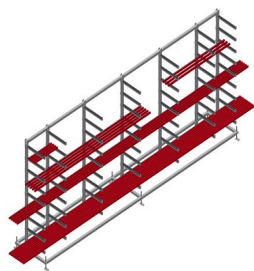

GLR5000

Regálové systémy

- Stabilní ocelová konstrukce
- Regál na zasklívací lišty pro vodorovné uložení hliníkových a plastových zasklívacích lišt
- Ideální pro uložení a třídění zasklívacích lišt, např. u pily na zasklívací lišty
- Sedm opěrných ramen rozložených po délce regálu
- Čtyři prostřední ramena nastavitelná
- Devět opěrných ramen volně nastavitelných, díky tomu je vzdálenost opěrných ramen variabilní
- Opěrná ramena potažená pryží
- Rychlý přístup díky přehlednému uložení

GLR 5000 Regál na zasklívací lišty

Opěrná ramena

Opěrná ramena potažená pryží. Střední opěra nastavitelná. Opěrná ramena volně nastavitelná, díky tomu je vzdálenost opěrných ramen variabilní.

Kloubová noha

Pracovní výška nastavitelná stavěcími nohami

GLR 5000 / REGÁLOVÉ SYSTÉMY

- Délka 5.000 mm
- Šířka 800 mm
- Výška 2.200 mm
- Devět odkládacích přihrádek
- Hloubka přihrádky 450 mm
- Světlá šířka 185 mm
- Hmotnost 200 kg
- Nosnost 630 kg