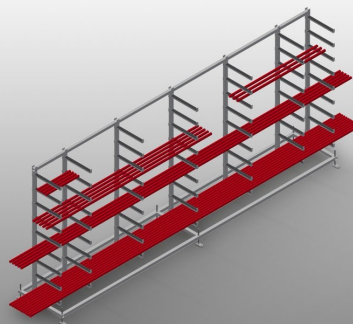

GLR5000

Regálové systémy

- Stabilní ocelová konstrukce
- Regál na zasklívací lišty pro vodorovné uložení hliníkových a plastových zasklívacích lišt
- Ideální pro uložení a třídění zasklívacích lišt, např. u pily na zasklívací lišty
- Sedm opěrných ramen rozložených po délce regálu
- Čtyři prostřední ramena nastavitelná
- Devět opěrných ramen volně nastavitelných, díky tomu je vzdálenost opěrných ramen variabilní
- Opěrná ramena potažená pryží
- Rychlý přístup díky přehlednému uložení

GLR 5000 Regál na zasklívací lišty

Opěrná ramena

Opěrná ramena potažená pryží. Střední opěra nastavitelná. Opěrná ramena volně nastavitelná, díky tomu je vzdálenost opěrných ramen variabilní.

Kloubová noha

Pracovní výška nastavitelná stavěcími nohami

GLR 5000 / REGÁLOVÉ SYSTÉMY

- Délka 5.000 mm
- Šířka 800 mm
- Výška 2.200 mm
- Devět odkládacích přihrádek
- Hloubka přihrádky 450 mm
- Světlá šířka 185 mm
- Hmotnost 200 kg
- Nosnost 630 kg