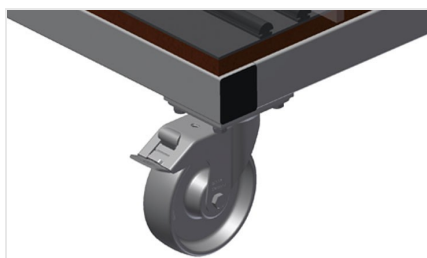

Odkládací plocha s pryžovou lištou GFW 1200

Odkládací plocha potažená pryžovou lištou chrání skleněnou tabuli před poškozením

Rozdělovací části s plastovou ochranou GFW 15

Veškeré opěrné plochy jsou potažené protiskluzovým PVC, tím se zamezí poškození skleněné tabule při ukládání

Jednoduchá nakládka a vykládka GFW 1200

Rychlý přístup díky přehlednému uložení

Rozdělovací části s plastovou ochranou GFW 1200

Rozdělovací části s variabilní výškou. Veškeré opěrné plochy jsou potažené protiskluzovým PVC, tím se zamezí poškození skleněné tabule při ukládání.

Podložka s dřevěnou deskou a plstí GFW 1200

Dolní opěrná plocha s plstí. Dodatečné plastové lišty na podlahové desce

Podložka GFW 15

Dolní podložka s pryžovým profilem chrání skleněnou tabuli před poškozením