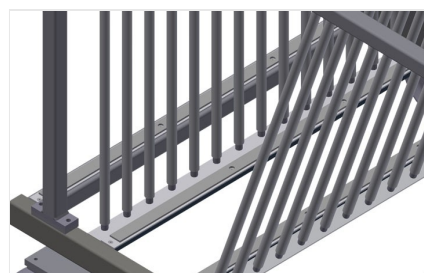

Podložka GFW 15

Dolní podložka s pryžovým profilem chrání skleněnou tabuli před poškozením