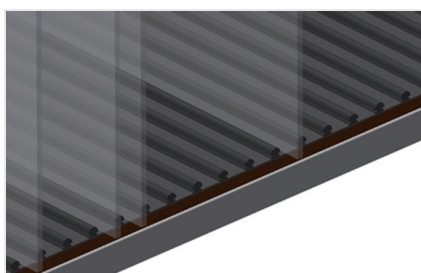

GFW

Vozíky na skla, vozíky na zasklívací lišty

Vozík na sklo, ideální pro třídění skla a pro přepravu skleněných tabulí v závodu. Stabilní ocelová konstrukce.

GFW 1200: Podložka z tvrdého dřeva s plstí. Rozdělovací části pro 20 skleněných tabulí. Rozdělovací části s variabilní výškou. Čtyři říditelná kolečka, z toho dvě se zajišťovací brzdou.

GFW 15: Rozdělovací části pro 15 skleněných tabulí. Možnost přístupu z obou stran. Plocha pro odložení skla je obložena pryžovým profilem. Rozdělovací části s plastovou ochranou. Přepravní třmen na obou stranách pro pojíždění. Dvě říditelná kolečka a dvě podpůrná kolečka.

Odkládací plocha s pryžovou lištou GFW 1200

Odkládací plocha potažená pryžovou lištou chrání skleněnou tabuli před poškozením

Rozdělovací části s plastovou ochranou GFW 15

Veškeré opěrné plochy jsou potažené protiskluzovým PVC, tím se zamezí poškození skleněné tabule při ukládání

Jednoduchá nakládka a vykládka GFW 1200

Rychlý přístup díky přehlednému uložení

Rozdělovací části s plastovou ochranou GFW 1200

Rozdělovací části s variabilní výškou. Veškeré opěrné plochy jsou potažené protiskluzovým PVC, tím se zamezí poškození skleněné tabule při ukládání.