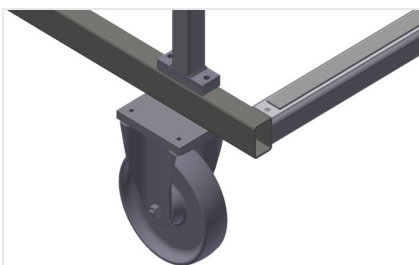

GFW

Vozíky na skla, vozíky na zasklívací lišty

Vozík na sklo, ideální pro třídění skla a pro přepravu skleněných tabulí v závodu. Stabilní ocelová konstrukce.

GFW 1200: Podložka z tvrdého dřeva s plstí. Rozdělovací části pro 20 skleněných tabulí. Rozdělovací části s variabilní výškou. Čtyři říditelná kolečka, z toho dvě se zajišťovací brzdou.

Jednoduchá nakládka a vykládka GFW 1200

Rychlý přístup díky přehlednému uložení

Rozdělovací části s plastovou ochranou GFW 1200

Rozdělovací části s variabilní výškou. Veškeré opěrné plochy jsou potažené protiskluzovým PVC, tím se zamezí poškození skleněné tabule při ukládání.

Podložka s dřevěnou deskou a plstí GFW 1200

Dolní opěrná plocha s plstí. Dodatečné plastové lišty na podlahové desce

Podložka GFW 15

Dolní podložka s pryžovým profilem chrání skleněnou tabuli před poškozením

Kolečka GFW 1200

Čtyři kolečka, z toho dvě se zajišťovací brzdou, poskytují vysokou pohyblivost a snadnou, bezpečnou manipulaci

Kolečka kpl. GFW 15

Dvě vodící kolečka a dvě podpůrná kolečka, díky tomu volně pojížděné. Průměr koleček 200 mm