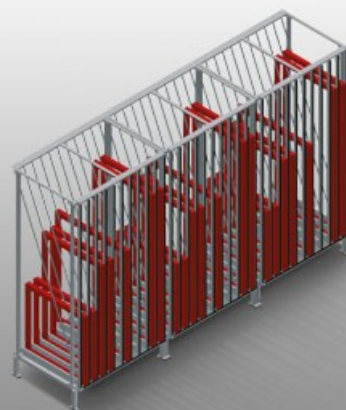

FPRM

Regálové systémy

Regál na ukládání okenních prvků. Stabilní ocelová konstrukce. Svislý zásobníkový regál na křídla k roztřídění prvků křidel. Zásobníkový regál s deseti přihrádkami. Rychlý přístup k prvkům. Trubky dílů přihrádek potažené plastem. Odkládací plocha s plastovou deskou. Speciální podložka z kluzného plechu umožňuje ergonomické odebírání prvků křidel podle potřeby.

Přihrádky

Trubky dílů přihrádek potažené plastem

Opěrná/odkládací plocha

Spodní opěrná plocha s kluzným plechem pro jednodušší nakládku a vykládku, spodní odkládací plocha s plastovou deskou

FPRM 10

- Délka: 1.520 mm
- Šířka: 1.200 mm
- Výška: 3.000 mm
- Deset přihrádek
- Šířka přihrádky: 120 mm
- Výška přihrádky: 2.650 mm
- Hmotnost: 300 kg
- Nosnost: 1.200 kg