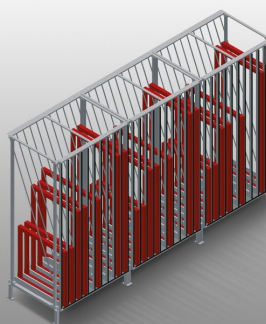

FPRM10

Regálové systémy

Regál na ukládání okenních prvků

- Stabilní ocelová konstrukce
- Svislý zásobníkový regál na křídla k rozřídění prvků křidel
- Zásobníkový regál s deseti přihrádkami
- Rychlý přístup k prvkům
- Trubky dílů přihrádek potažené plastem
- Odkládací plocha s plastovou deskou
- Speciální podložka z kluzného plechu umožňuje ergonomické odebírání prvků křidel podle potřeby

Zásobníkový regál křidel FPRM 10

Opěrná/odkládací plocha

Spodní opěrná plocha s kluzným plechem pro jednodušší nakládku a vykládku, spodní odkládací plocha s plastovou deskou

Přihrádky

Trubky dílů přihrádek potažené plastem

FPRM 10 / REGÁLOVÉ SYSTÉMY

- Délka 1.520 mm
- Šířka 1.200 mm
- Výška 3.000 mm
- Deset přihrádek
- Šířka přihrádky 120 mm
- Výška přihrádky 2.650 mm
- Hmotnost 300 kg
- Nosnost 1.200 kg