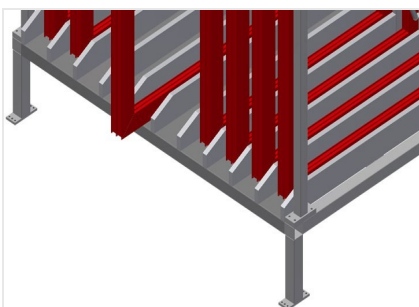

#### Regálové systémy

Regál na ukládání okenních prvků

- Stabilní ocelová konstrukce
- Svislý zásobníkový regál na křídla k roztřídění prvků křidel
- Zásobníkový regál s deseti přihrádkami
- Rychlý přístup k prvkům
- Trubky dílů přihrádek potažené plastem
- Odkládací plocha s plastovou deskou
- Speciální podložka z kluzného plechu umožňuje ergonomické odebírání prvků křidel podle potřeby

### Opěrná/odkládací plocha

Spodní opěrná plocha s kluzným plechem pro jednodušší nakládku a vykládku, spodní odkládací plocha s plastovou deskou