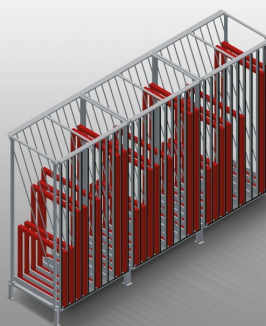

#### Regálové systémy

Regál na ukládání okenních prvků

- Stabilní ocelová konstrukce
- Svislý zásobníkový regál na křídla k roztřídění prvků křidel
- Zásobníkový regál s deseti přihrádkami
- Rychlý přístup k prvkům
- Trubky dílů přihrádek potažené plastem
- Odkládací plocha s plastovou deskou
- Speciální podložka z kluzného plechu umožňuje ergonomické odebírání prvků křidel podle potřeby

### Opěrná/odkládací plocha

Spodní opěrná plocha s kluzným plechem pro jednodušší nakládku a vykládku, spodní odkládací plocha s plastovou deskou

### Přihrádky

Trubky dílů přihrádek potažené plastem