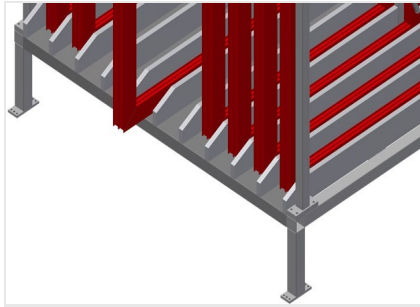

FPRM10

Regálové systémy

Regál na ukládání okenních prvků

- Stabilní ocelová konstrukce
- Svislý zásobníkový regál na křídla k roztřídění prvků křidel
- Zásobníkový regál s deseti přihrádkami
- Rychlý přístup k prvkům
- Trubky dílů přihrádek potažené plastem
- Odkládací plocha s plastovou deskou
- Speciální podložka z kluzného plechu umožňuje ergonomické odebírání prvků křidel podle potřeby

Zásobníkový regál křidel FPRM 10

Opěrná/odkládací plocha

Spodní opěrná plocha s kluzným plechem pro jednodušší nakládku a vykládku, spodní odkládací plocha s plastovou deskou

Přihrádky

Trubky dílů přihrádek potažené plastem

FPRM 10 / REGÁLOVÉ SYSTÉMY

- Délka 1.520 mm
- Šířka 1.200 mm
- Výška 3.000 mm
- Deset přihrádek
- Šířka přihrádky 120 mm
- Výška přihrádky 2.650 mm
- Hmotnost 300 kg
- Nosnost 1.200 kg