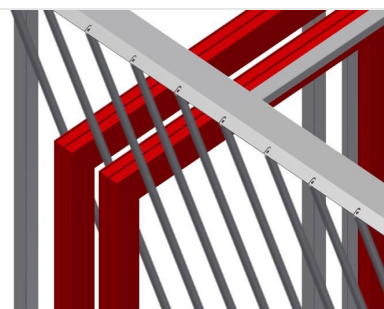

FPRM10

Regálové systémy

Regál na ukládání okenních prvků

- Stabilní ocelová konstrukce
- Svislý zásobníkový regál na křídla k rozřídění prvků křidel
- Zásobníkový regál s deseti přihrádkami
- Rychlý přístup k prvkům
- Trubky dílů přihrádek potažené plastem
- Odkládací plocha s plastovou deskou
- Speciální podložka z kluzného plechu umožňuje ergonomické odebírání prvků křidel podle potřeby

Zásobníkový regál křidel FPRM 10

Opěrná/odkládací plocha

Spodní opěrná plocha s kluzným plechem pro jednodušší nakládku a vykládku, spodní odkládací plocha s plastovou deskou

Přihrádky

Trubky dílů přihrádek potažené plastem

FPRM 10 / REGÁLOVÉ SYSTÉMY

- Délka 1.520 mm
- Šířka 1.200 mm
- Výška 3.000 mm
- Deset přihrádek
- Šířka přihrádky 120 mm
- Výška přihrádky 2.650 mm
- Hmotnost 300 kg
- Nosnost 1.200 kg