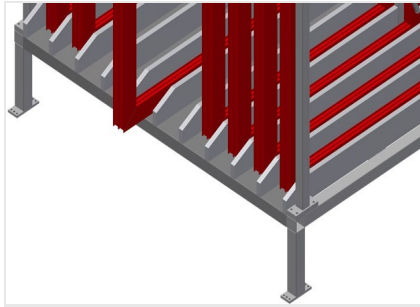

#### Regálové systémy

Regál na ukládání okenních prvků

- Stabilní ocelová konstrukce
- Svislý zásobníkový regál na křídla k roztřídění prvků křidel
- Zásobníkový regál s deseti přihrádkami
- Rychlý přístup k prvkům
- Trubky dílů přihrádek potažené plastem
- Odkládací plocha s plastovou deskou
- Speciální podložka z kluzného plechu umožňuje ergonomické odebírání prvků křidel podle potřeby

### Opěrná/odkládací plocha

Spodní opěrná plocha s kluzným plechem pro jednodušší nakládku a vykládku, spodní odkládací plocha s plastovou deskou