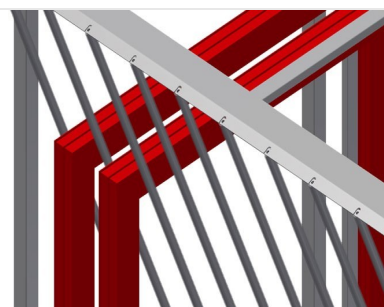

#### Regálové systémy

Regál na ukládání okenních prvků

- Stabilní ocelová konstrukce
- Svislý zásobníkový regál na křídla k roztřídění prvků křidel
- Zásobníkový regál s deseti přihrádkami
- Rychlý přístup k prvkům
- Trubky dílů přihrádek potažené plastem
- Odkládací plocha s plastovou deskou
- Speciální podložka z kluzného plechu umožňuje ergonomické odebírání prvků křidel podle potřeby

### Opěrná/odkládací plocha

Spodní opěrná plocha s kluzným plechem pro jednodušší nakládku a vykládku, spodní odkládací plocha s plastovou deskou