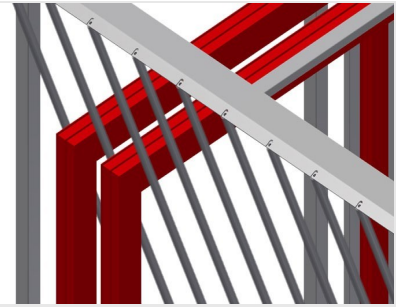

#### Regálové systémy

Regál na ukládání okenních prvků

- Stabilní ocelová konstrukce
- Svislý zásobníkový regál na křídla k roztřídění prvků křidel
- Zásobníkový regál s deseti přihrádkami
- Rychlý přístup k prvkům
- Trubky dílů přihrádek potažené plastem
- Odkládací plocha s plastovou deskou
- Speciální podložka z kluzného plechu umožňuje ergonomické odebírání prvků křidel podle potřeby

### Opěrná/odkládací plocha

Spodní opěrná plocha s kluzným plechem pro jednodušší nakládku a vykládku, spodní odkládací plocha s plastovou deskou