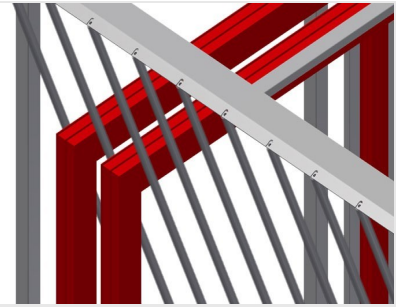

Přihrádky

Trubky dílů přihrádek potažené plastem