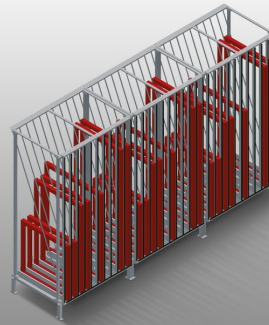

#### Regálové systémy

Regál na ukládání okenních prvků

- Stabilní ocelová konstrukce
- Svislý zásobníkový regál na křídla k roztřídění prvků křidel
- Zásobníkový regál s deseti přihrádkami
- Rychlý přístup k prvkům
- Trubky dílů přihrádek potažené plastem
- Odkládací plocha s plastovou deskou
- Speciální podložka z kluzného plechu umožňuje ergonomické odebírání prvků křidel podle potřeby

### Opěrná/odkládací plocha

Spodní opěrná plocha s kluzným plechem pro jednodušší nakládku a vykládku, spodní odkládací plocha s plastovou deskou

### Přihrádky

Trubky dílů přihrádek potažené plastem

### FPRM 10 / REGÁLOVÉ SYSTÉMY

---

- Délka 1.520 mm
- Šířka 1.200 mm
- Výška 3.000 mm
- Deset přihrádek
- Šířka přihrádky 120 mm
- Výška přihrádky 2.650 mm
- Hmotnost 300 kg
- Nosnost 1.200 kg