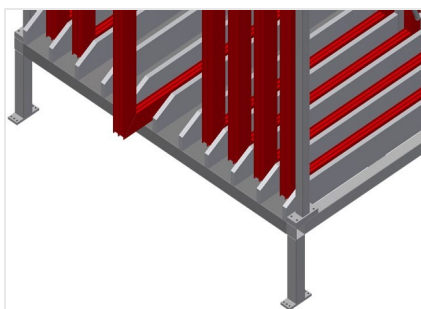

FPRM10

Regálové systémy

Regál na ukládání okenních prvků

- Stabilní ocelová konstrukce
- Svislý zásobníkový regál na křídla k rozřídění prvků křidel
- Zásobníkový regál s deseti přihrádkami
- Rychlý přístup k prvkům
- Trubky dílů přihrádek potažené plastem
- Odkládací plocha s plastovou deskou
- Speciální podložka z kluzného plechu umožňuje ergonomické odebírání prvků křidel podle potřeby

Zásobníkový regál křidel FPRM 10

Opěrná/odkládací plocha

Spodní opěrná plocha s kluzným plechem pro jednodušší nakládku a vykládku, spodní odkládací plocha s plastovou deskou

Přihrádky

Trubky dílů přihrádek potažené plastem

FPRM 10 / REGÁLOVÉ SYSTÉMY

- Délka 1.520 mm
- Šířka 1.200 mm
- Výška 3.000 mm
- Deset přihrádek
- Šířka přihrádky 120 mm
- Výška přihrádky 2.650 mm
- Hmotnost 300 kg
- Nosnost 1.200 kg