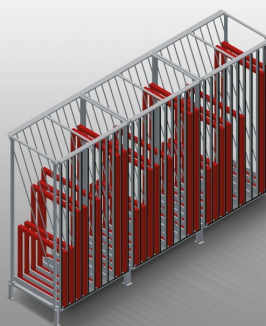

FPRM10

Regálové systémy

Regál na ukládání okenních prvků

- Stabilní ocelová konstrukce
- Svislý zásobníkový regál na křídla k roztřídění prvků křidel
- Zásobníkový regál s deseti přihrádkami
- Rychlý přístup k prvkům
- Trubky dílů přihrádek potažené plastem
- Odkládací plocha s plastovou deskou
- Speciální podložka z kluzného plechu umožňuje ergonomické odebírání prvků křidel podle potřeby

Zásobníkový regál křidel FPRM 10

Opěrná/odkládací plocha

Spodní opěrná plocha s kluzným plechem pro jednodušší nakládku a vykládku, spodní odkládací plocha s plastovou deskou

Přihrádky

Trubky dílů přihrádek potažené plastem

FPRM 10 / REGÁLOVÉ SYSTÉMY

- Délka 1.520 mm
- Šířka 1.200 mm
- Výška 3.000 mm
- Deset přihrádek
- Šířka přihrádky 120 mm
- Výška přihrádky 2.650 mm
- Hmotnost 300 kg
- Nosnost 1.200 kg