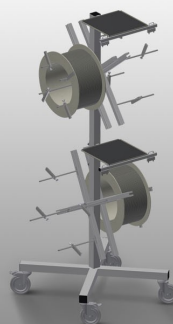

DW4

Vozíky na těsnění

Vozík na těsnění pro uložení rolí s těsněním

- Stabilní ocelová konstrukce
- Uchycení pro čtyři navijáky
- Nepostradatelný při umístění těsnění
- Možnosti nastavení pro každý průměr navijáku
- Místo na odkládání nástrojů
- Čtyři kolečka, z toho dvě se zajišťovací brzdou

Vozík na těsnění DW 4

Kolečka

Čtyři kolečka, z toho dvě se zajišťovací brzdou, poskytují vysokou pohyblivost a snadnou, bezpečnou manipulaci

Uchycení navijáků

K umístění čtyř rolí s těsněním. Navijáky lze nastavit na velikost koleček

Brzda pro zamezení odvíjení

Brzda pro zamezení odvíjení pro každý naviják

Místo na odložení nástrojů

Praktické místo na odložení nástrojů v pracovní výšce

DW 4 / VOZÍKY NA TĚSNĚNÍ

- Délka 700 mm
- Šířka 700 mm
- Výška 1.870 mm
- Čtyři uchycení navijáků
- Max. průměr role 750 mm
- Max. šířka role 250 mm
- Hmotnost 40 kg
- Průměr koleček 125 mm