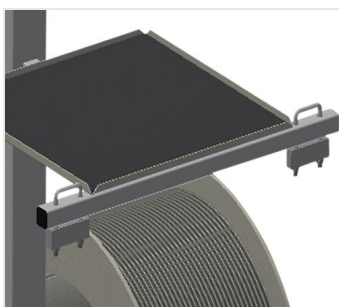

DW4

Vozíky na těsnění

Vozík na těsnění pro uložení rolí s těsněním

- Stabilní ocelová konstrukce
- Uchycení pro čtyři navijáky
- Nepostradatelný při umístění těsnění
- Možnosti nastavení pro každý průměr navijáku
- Místo na odkládání nástrojů
- Čtyři kolečka, z toho dvě se zajišťovací brzdou

Vozík na těsnění DW 4

Kolečka

Čtyři kolečka, z toho dvě se zajišťovací brzdou, poskytují vysokou pohyblivost a snadnou, bezpečnou manipulaci

Uchycení navijáků

K umístění čtyř rolí s těsněním. Navijáky lze nastavit na velikost koleček

Brzda pro zamezení odvíjení

Brzda pro zamezení odvíjení pro každý naviják

Místo na odložení nástrojů

Praktické místo na odložení nástrojů v pracovní výšce

DW 4 / VOZÍKY NA TĚSNĚNÍ

- Délka 700 mm
- Šířka 700 mm
- Výška 1.870 mm
- Čtyři uchycení navijáků
- Max. průměr role 750 mm
- Max. šířka role 250 mm
- Hmotnost 40 kg
- Průměr koleček 125 mm