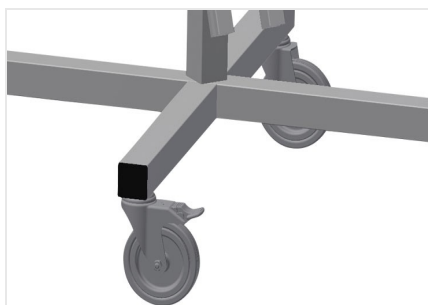

DW

Vozíky na těsnění

Vozík na těsnění pro uložení rolí s těsněním. Stabilní ocelová konstrukce. Uchycení pro 2/4 navijáky, podle modelu. Nepostradatelný při umístění těsnění. Možnosti nastavení pro každý průměr navijáku. Místo na odkládání nástrojů. Čtyři kolečka, z toho dvě se zajišťovací brzdou.

Kolečka

Čtyři kolečka, z toho dvě se zajišťovací brzdou, poskytují vysokou pohyblivost a snadnou, bezpečnou manipulaci

Uchycení navijáků DW 2

K umístění dvou rolí s těsněním. Navijáky lze nastavit na velikost koleček

Uchycení navijáků DW 4

K umístění čtyř rolí s těsněním. Navijáky lze nastavit na velikost koleček

Místo na odložení nástrojů

Praktické místo na odložení nástrojů v pracovní výšce

Brzda pro zamezení odvíjení

Brzda pro zamezení odvíjení pro každý naviják

DW / VOZÍKY NA TĚSNĚNÍ

DW 2 / DW 4

- Délka: 700 mm
- Šířka: 700 mm
- Výška: 1.005 / 1.870 mm
- Uchytení navijáků: 2 / 4
- Max. průměr role: 750 mm
- Max. šířka role: 250 mm
- Hmotnost: 25 / 40 kg
- Průměr koleček: 125 mm