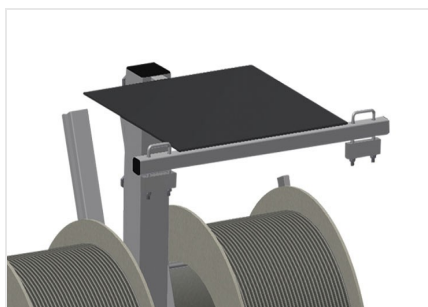

DW

Vozíky na těsnění

Vozík na těsnění pro uložení rolí s těsněním. Stabilní ocelová konstrukce. Uchycení pro 2/4 navijáky, podle modelu. Nepostradatelný při umístění těsnění. Možnosti nastavení pro každý průměr navijáku. Místo na odkládání nástrojů. Čtyři kolečka, z toho dvě se zajišťovací brzdou.

Kolečka

Čtyři kolečka, z toho dvě se zajišťovací brzdou, poskytují vysokou pohyblivost a snadnou, bezpečnou manipulaci

Uchycení navijáků DW 2

K umístění dvou rolí s těsněním. Navijáky lze nastavit na velikost koleček

Uchycení navijáků DW 4

K umístění čtyř rolí s těsněním. Navijáky lze nastavit na velikost koleček

Místo na odložení nástrojů

Praktické místo na odložení nástrojů v pracovní výšce

Brzda pro zamezení odvíjení