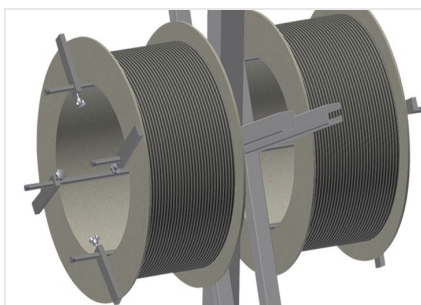

DW

Vozíky na těsnění

Vozík na těsnění pro uložení rolí s těsněním. Stabilní ocelová konstrukce. Uchycení pro 2/4 navijáky, podle modelu. Nepostradatelný při umístění těsnění. Možnosti nastavení pro každý průměr navijáku. Místo na odkládání nástrojů. Čtyři kolečka, z toho dvě se zajišťovací brzdou.

Kolečka

Čtyři kolečka, z toho dvě se zajišťovací brzdou, poskytují vysokou pohyblivost a snadnou, bezpečnou manipulaci

Uchycení navijáků DW 2

K umístění dvou rolí s těsněním. Navijáky lze nastavit na velikost koleček

Uchycení navijáků DW 4

K umístění čtyř rolí s těsněním. Navijáky lze nastavit na velikost koleček

Místo na odložení nástrojů

Praktické místo na odložení nástrojů v pracovní výšce

Brzda pro zamezení odvíjení

Brzda pro zamezení odvíjení pro každý naviják

DW / VOZÍKY NA TĚSNĚNÍ

DW 2 / DW 4

- Délka: 700 mm
- Šířka: 700 mm
- Výška: 1.005 / 1.870 mm
- Uchytení navijáků: 2 / 4
- Max. průměr role: 750 mm
- Max. šířka role: 250 mm
- Hmotnost: 25 / 40 kg
- Průměr koleček: 125 mm