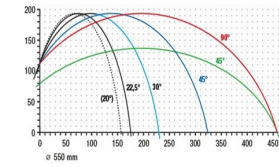

DG244

Dvojité pokosové pily

Osvědčený princip elumatec „řezání zdola“:

- Tím je volně přístupná plocha stolu
- Velký průměr pilového kotouče a jeho optimální využití nabízí dostatečnou kapacitu pro všechny varianty řezu
- U elumatecu je to samozřejmost: řez na vnější rozměr u všech úhlů.
- Tímto není nutné provádět složité výpočty délek u rozličných výšek profilů.
- Velká výhoda u speciálních úhlů
- Univerzální natáčení a naklápění pilových agregátů umožňuje řezání vysokých a širokých profilů, stejně jako všechny prostorové úhly.
- Proto můžeme mnoho profilů řezat bez příložek

Varianty řízení polohování

- Řízení polohování E 390
- PC řízení E 580

Dvoukotoučová pila DG 244

Se zvláštním příslušenstvím

Dvoukotoučová pila DG 244

Dvoukotoučová pila DG 244

Řezný diagram DG 244

DG 244 / DVOJITÉ POKOSOVÉ PILY

- Nejmenší řezná délka při 90° je 375 mm
- Nejmenší řezná délka při naklopení 45° je 375 mm Pneumatické natočení dovnitř 90° - 45°
(ručně do 22,5° dovnitř a do 140° ven, s digitálním ukazatelem)
- Úhel naklopení dovnitř - pneumaticky 90° - 45°
(meziúhly ručně s digitálním ukazatelem a revolverovým dorazem)
- Řezný rozsah viz řezný diagram
- Průměr pilového kotouče 550 mm
- Otáčky kotouče 2.250 1/min.
- Napětí 230/400 V, 3~, 50 Hz
- Odevzdávaný výkon motoru 4 kW
- Přípojka vzduchu 7 barů
- Spotřeba vzduchu na pracovní takt 40 l bez přimazávání, 64 l s přimazáváním