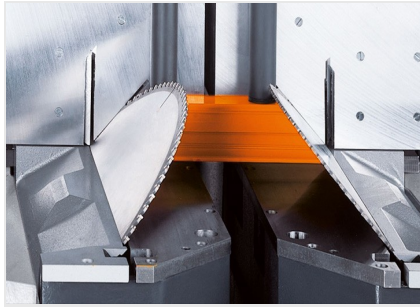

DG244

Dvojité pokosové pily

Osvědčený princip elumatec „řezání zdola“:

- Tím je volně přístupná plocha stolu
- Velký průměr pilového kotouče a jeho optimální využití nabízí dostatečnou kapacitu pro všechny varianty řezu
- U elumatecu je to samozřejmost: řez na vnější rozměr u všech úhlů.
- Tímto není nutné provádět složité výpočty délek u rozličných výšek profilů.
- Velká výhoda u speciálních úhlů
- Univerzální natáčení a naklápění pilových agregátů umožňuje řezání vysokých a širokých profilů, stejně jako všechny prostorové úhly.
- Proto můžeme mnoho profilů řezat bez příložek

Délkové varianty

- 4.500 mm
- 6.000 mm
- 7.500 mm

Možnosti vybavení

- DG 244 M strojní lože v plechovém provedení (jen u délkové varianty 4.500 mm a 6.000 mm)
- Hydropneumatický posuv do řezu
- Posuv pily – minimální délka řezu 400 mm
- Nadzdvihávací lišty profilů
- Možnosti vybavení softwaru E 580: optimalizační program, softwarový modul pro kapovací řezy a nadměrné délky
- Pojízdňá nebo automaticky sklopná podpěra materiálu
- Upínky materiálu
- Doraz pro sloupky a doraz pro krátké řezy
- Tiskárna etiket
- Odsávací hrdla, odsávací zařízení
- Taktovací zařízení
- Válečková dráha
- Pilové kotouče
- Vysoce výkonný řezný prostředek

Varianty řízení polohování

- Řízení polohování E 390
- PC řízení E 580

Dvoukotoučová pila DG 244

Se zvláštním příslušenstvím

Dvoukotoučová pila DG 244

Dvoukotoučová pila DG 244

Řezný diagram DG 244

DG 244 / DVOJITÉ POKOSOVÉ PILY