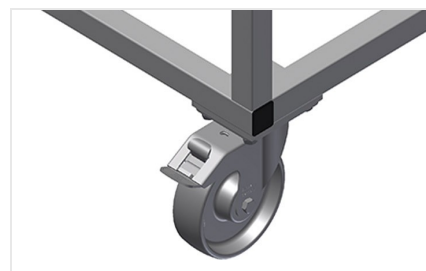

Kolečka

Čtyři kolečka, z toho dvě se zajišťovací brzdou, poskytují vysokou pohyblivost a snadnou, bezpečnou manipulaci