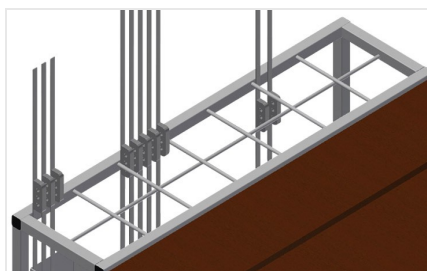

*BW*

Vozíky na kování

Vozík na kování pro přehledné poskytnutí kování. Stabilní ocelová konstrukce. Dvě odkládací přihrádky ze dřeva. Zařízení k uchycení lisu. Čtyři kolečka, z toho dvě se zajišťovací brzdou.

### Odkládací přihrádky

Sedm odkládacích přihrádek na kování, stupňovitě uspořádané, velikost přihrádky 190 x 265 mm

### ROZMĚRY A HMOTNOST

Délka (mm)	1.100
Šířka (mm)	710
Výška (mm)	1.090
Hmotnost (kg)	50