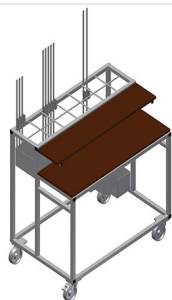

BW7002

Vozíky na kování

- Vozík na kování pro přehledné poskytnutí kování
- Stabilní ocelová konstrukce
- Dvě odkládací přihrádky ze dřeva
- Zařízení k uchycení lisu
- Čtyři kolečka, z toho dvě se zajišťovací brzdou

Vozík na kování BW 7002

Kolečka

Čtyři kolečka, z toho dvě se zajišťovací brzdou, poskytují vysokou pohyblivost a snadnou, bezpečnou manipulaci

Odkládací přihrádky

Sedm odkládacích přihrádek na kování, stupňovitě uspořádané, velikost přihrádky 190 x 265 mm

Odkládací místo

Dvě odkládací místa pro odložení nástrojů a příslušenství

BW 7002 / VOZÍKY NA KOVÁNÍ

- Délka 1.110 mm
- Šířka 710 mm
- Výška 1.090 mm
- Hmotnost 50 kg
- Nosnost 300 kg
- Průměr koleček 125 mm
- Sedm odkládacích přihrádek