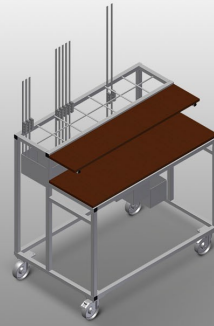

BW7002

Vozíky na kování

- Vozík na kování pro přehledné poskytnutí kování
- Stabilní ocelová konstrukce
- Dvě odkládací přihrádky ze dřeva
- Zařízení k uchycení lisu
- Čtyři kolečka, z toho dvě se zajišťovací brzdou

Vozík na kování BW 7002

Kolečka

Čtyři kolečka, z toho dvě se zajišťovací brzdou, poskytují vysokou pohyblivost a snadnou, bezpečnou manipulaci

Odkládací přihrádky

Sedm odkládacích přihrádek na kování, stupňovitě uspořádané, velikost přihrádky 190 x 265 mm

Odkládací místo

Dvě odkládací místa pro odložení nástrojů a příslušenství

BW 7002 / VOZÍKY NA KOVÁNÍ

- Délka 1.110 mm
- Šířka 710 mm
- Výška 1.090 mm
- Hmotnost 50 kg
- Nosnost 300 kg
- Průměr koleček 125 mm
- Sedm odkládacích přihrádek