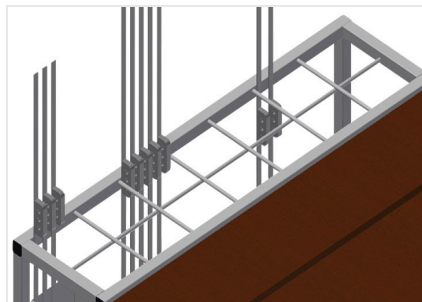

BW7002

Vozíky na kování

- Vozík na kování pro přehledné poskytnutí kování
- Stabilní ocelová konstrukce
- Dvě odkládací přihrádky ze dřeva
- Zařízení k uchycení lisu
- Čtyři kolečka, z toho dvě se zajišťovací brzdou

Vozík na kování BW 7002

Kolečka

Čtyři kolečka, z toho dvě se zajišťovací brzdou, poskytují vysokou pohyblivost a snadnou, bezpečnou manipulaci

Odkládací přihrádky

Sedm odkládacích přihrádek na kování, stupňovitě uspořádané, velikost přihrádky 190 x 265 mm

Odkládací místo

Dvě odkládací místa pro odložení nástrojů a příslušenství

BW 7002 / VOZÍKY NA KOVÁNÍ

- Délka 1.110 mm
- Šířka 710 mm
- Výška 1.090 mm
- Hmotnost 50 kg
- Nosnost 300 kg
- Průměr koleček 125 mm
- Sedm odkládacích přihrádek