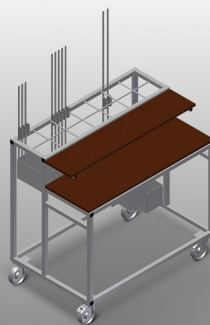

BW7002

Vozíky na kování

- Vozík na kování pro přehledné poskytnutí kování
- Stabilní ocelová konstrukce
- Dvě odkládací přihrádky ze dřeva
- Zařízení k uchycení lisu
- Čtyři kolečka, z toho dvě se zajišťovací brzdou

Vozík na kování BW 7002

Kolečka

Čtyři kolečka, z toho dvě se zajišťovací brzdou, poskytují vysokou pohyblivost a snadnou, bezpečnou manipulaci

Odkládací přihrádky

Sedm odkládacích přihrádek na kování, stupňovitě uspořádané, velikost přihrádky 190 x 265 mm

Odkládací místo

Dvě odkládací místa pro odložení nástrojů a příslušenství

BW 7002 / VOZÍKY NA KOVÁNÍ

- Délka 1.110 mm
- Šířka 710 mm
- Výška 1.090 mm
- Hmotnost 50 kg
- Nosnost 300 kg
- Průměr koleček 125 mm
- Sedm odkládacích přihrádek