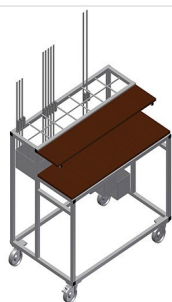

BW7002

Vozíky na kování

- Vozík na kování pro přehledné poskytnutí kování
- Stabilní ocelová konstrukce
- Dvě odkládací přihrádky ze dřeva
- Zařízení k uchycení lisu
- Čtyři kolečka, z toho dvě se zajišťovací brzdou

Vozík na kování BW 7002

Kolečka

Čtyři kolečka, z toho dvě se zajišťovací brzdou, poskytují vysokou pohyblivost a snadnou, bezpečnou manipulaci

Odkládací přihrádky

Sedm odkládacích přihrádek na kování, stupňovitě uspořádané, velikost přihrádky 190 x 265 mm

Odkládací místo

Dvě odkládací místa pro odložení nástrojů a příslušenství

BW 7002 / VOZÍKY NA KOVÁNÍ

- Délka 1.110 mm
- Šířka 710 mm
- Výška 1.090 mm
- Hmotnost 50 kg
- Nosnost 300 kg
- Průměr koleček 125 mm
- Sedm odkládacích přihrádek