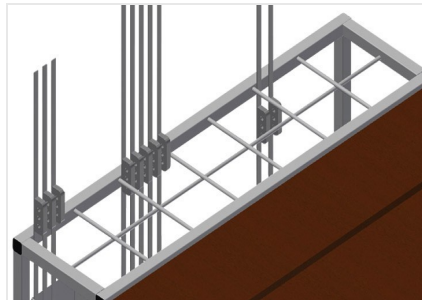

BW7002

Vozíky na kování

- Vozík na kování pro přehledné poskytnutí kování
- Stabilní ocelová konstrukce
- Dvě odkládací přihrádky ze dřeva
- Zařízení k uchycení lisu
- Čtyři kolečka, z toho dvě se zajišťovací brzdou

Vozík na kování BW 7002

Kolečka

Čtyři kolečka, z toho dvě se zajišťovací brzdou, poskytují vysokou pohyblivost a snadnou, bezpečnou manipulaci

Odkládací přihrádky

Sedm odkládacích přihrádek na kování, stupňovitě uspořádané, velikost přihrádky 190 x 265 mm

Odkládací místo

Dvě odkládací místa pro odložení nástrojů a příslušenství

BW 7002 / VOZÍKY NA KOVÁNÍ

- Délka 1.110 mm
- Šířka 710 mm
- Výška 1.090 mm
- Hmotnost 50 kg
- Nosnost 300 kg
- Průměr koleček 125 mm
- Sedm odkládacích přihrádek