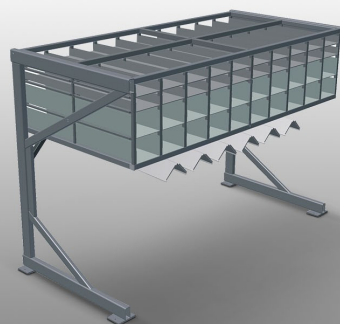

BR40

Regálové systémy

Regál na kování s 40 přihrádkami pro přehledné uložení kování u montážního místa křidel

- Stabilní ocelová konstrukce
- Regál na kování sestávající z 40 přihrádek
- Se šesti úhlovými přihrádkami pro rohové převody

Regál na kování BR 40

Regál na kování BR 40

Přihrádky

Pro přehledné uložení kování na montážním místě křídel. Pro rychlý přístup k dílům kování

Úhlová podložka

S šesti úhlovými přihrádkami na rohové převody

BR 40 / REGÁLOVÉ SYSTÉMY

- Délka 3.100 mm
- Šířka 1.525 mm
- Výška 2.100 mm
- 40 přihrádek
- Velikost přihrádky dole 265 x 200 mm
- Velikost přihrádky nahoře 265 x 100 mm
- Bezpečné zatížení cca 800 kg
- Hmotnost 400 kg