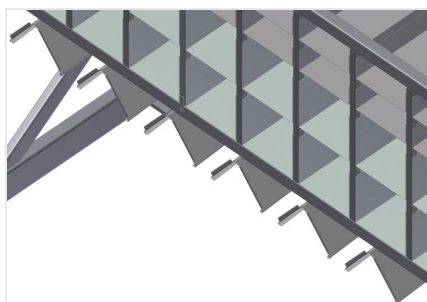

BR40

Regálové systémy

Regál na kování s 40 přihrádkami pro přehledné uložení kování u montážního místa křidel

- Stabilní ocelová konstrukce
- Regál na kování sestávající z 40 přihrádek
- Se šesti úhlovými přihrádkami pro rohové převody

Regál na kování BR 40

Regál na kování BR 40

Přihrádky

Pro přehledné uložení kování na montážním místě křidel. Pro rychlý přístup k dílům kování

Úhlová podložka

S šesti úhlovými přihrádkami na rohové převody

BR 40 / REGÁLOVÉ SYSTÉMY

- Délka 3.100 mm
- Šířka 1.525 mm
- Výška 2.100 mm
- 40 přihrádek
- Velikost přihrádky dole 265 x 200 mm
- Velikost přihrádky nahoře 265 x 100 mm
- Bezpečné zatížení cca 800 kg
- Hmotnost 400 kg