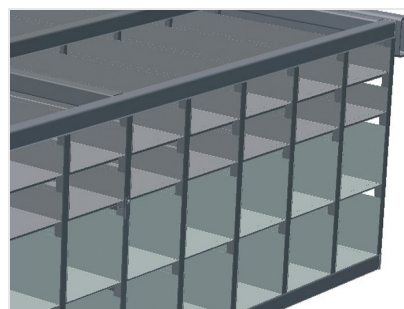

BR40

Regálové systémy

Regál na kování s 40 přihrádkami pro přehledné uložení kování u montážního místa křidel

- Stabilní ocelová konstrukce
- Regál na kování sestávající z 40 přihrádek
- Se šesti úhlovými přihrádkami pro rohové převody

Regál na kování BR 40

Regál na kování BR 40

Přihrádky

Pro přehledné uložení kování na montážním místě křidel. Pro rychlý přístup k dílům kování

Úhlová podložka

S šesti úhlovými přihrádkami na rohové převody

BR 40 / REGÁLOVÉ SYSTÉMY

- Délka 3.100 mm
- Šířka 1.525 mm
- Výška 2.100 mm
- 40 přihrádek
- Velikost přihrádky dole 265 x 200 mm
- Velikost přihrádky nahoře 265 x 100 mm
- Bezpečné zatížení cca 800 kg
- Hmotnost 400 kg