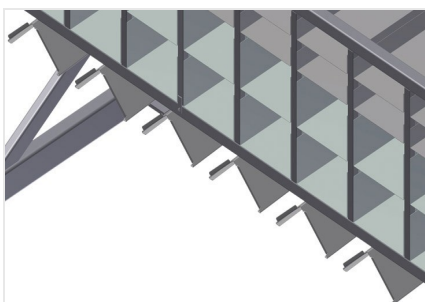

BR40

Regálové systémy

Regál na kování s 40 přihrádkami pro přehledné uložení kování u montážního místa křidel

- Stabilní ocelová konstrukce
- Regál na kování sestávající z 40 přihrádek
- Se šesti úhlovými přihrádkami pro rohové převody

Regál na kování BR 40

Regál na kování BR 40

Přihrádky

Pro přehledné uložení kování na montážním místě křidel. Pro rychlý přístup k dílům kování

Úhlová podložka

S šesti úhlovými přihrádkami na rohové převody

BR 40 / REGÁLOVÉ SYSTÉMY

- Délka 3.100 mm
- Šířka 1.525 mm
- Výška 2.100 mm
- 40 přihrádek
- Velikost přihrádky dole 265 x 200 mm
- Velikost přihrádky nahoře 265 x 100 mm
- Bezpečné zatížení cca 800 kg
- Hmotnost 400 kg