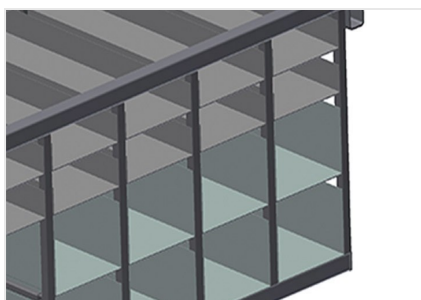

BR36

Regálové systémy

Regál na kování s 36 přihrádkami pro přehledné uložení kování u montážního místa křídél

- Stabilní ocelová konstrukce
- Regál na kování sestávající z 36 přihrádek
- Se šesti úhlovými přihrádkami pro rohové převody
- Místo na monitor a držák pro klávesnici

Regál na kování BR 36

Přihrádky

Pro přehledné uložení kování na montážním místě křidel. Pro rychlý přístup k dílům kování

Úhlová podložka

S šesti úhlovými přihrádkami pro rohové převody

Místo na monitor

Místo na monitor a držák pro klávesnici

BR 36 / REGÁLOVÉ SYSTÉMY

- Délka 3.100 mm
- Šířka 1.525 mm
- Výška 2.100 mm
- 36 přihrádek
- Velikost přihrádky dole 265 x 200 mm
- Velikost přihrádky nahoře 265 x 100 mm
- Bezpečné zatížení cca 800 kg
- Hmotnost 400 kg