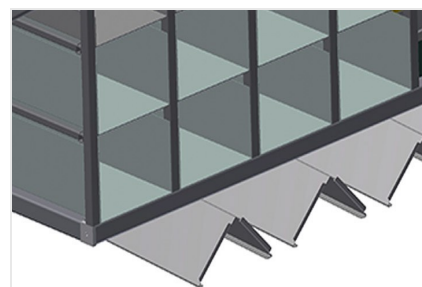

BR36

Regálové systémy

Regál na kování s 36 přihrádkami pro přehledné uložení kování u montážního místa křidel

- Stabilní ocelová konstrukce
- Regál na kování sestávající z 36 přihrádek
- Se šesti úhlovými přihrádkami pro rohové převody
- Místo na monitor a držák pro klávesnici

Regál na kování BR 36

Přihrádky

Pro přehledné uložení kování na montážním místě křídél. Pro rychlý přístup k dílům kování

Úhlová podložka

S šesti úhlovými přihrádkami pro rohové převody

Místo na monitor

Místo na monitor a držák pro klávesnici

BR 36 / REGÁLOVÉ SYSTÉMY

- Délka 3.100 mm
- Šířka 1.525 mm
- Výška 2.100 mm
- 36 přihrádek
- Velikost přihrádky dole 265 x 200 mm
- Velikost přihrádky nahoře 265 x 100 mm
- Bezpečné zatížení cca 800 kg
- Hmotnost 400 kg