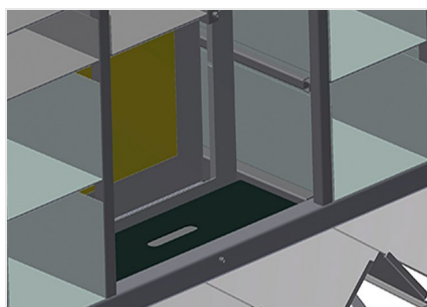

BR36

Regálové systémy

Regál na kování s 36 přihrádkami pro přehledné uložení kování u montážního místa křídél

- Stabilní ocelová konstrukce
- Regál na kování sestávající z 36 přihrádek
- Se šesti úhlovými přihrádkami pro rohové převody
- Místo na monitor a držák pro klávesnici

Regál na kování BR 36

Přihrádky

Pro přehledné uložení kování na montážním místě křidel. Pro rychlý přístup k dílům kování

Úhlová podložka

S šesti úhlovými přihrádkami pro rohové převody

Místo na monitor

Místo na monitor a držák pro klávesnici

BR 36 / REGÁLOVÉ SYSTÉMY

- Délka 3.100 mm
- Šířka 1.525 mm
- Výška 2.100 mm
- 36 přihrádek
- Velikost přihrádky dole 265 x 200 mm
- Velikost přihrádky nahoře 265 x 100 mm
- Bezpečné zatížení cca 800 kg
- Hmotnost 400 kg