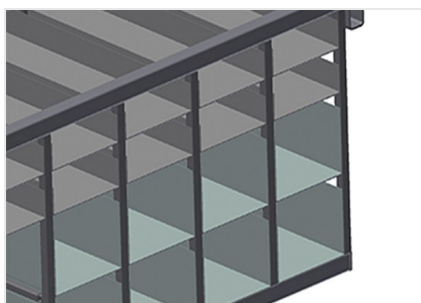

BR36

Regálové systémy

Regál na kování s 36 přihrádkami pro přehledné uložení kování u montážního místa křidel

- Stabilní ocelová konstrukce
- Regál na kování sestávající z 36 přihrádek
- Se šesti úhlovými přihrádkami pro rohové převody
- Místo na monitor a držák pro klávesnici

Regál na kování BR 36

Přihrádky

Pro přehledné uložení kování na montážním místě křídél. Pro rychlý přístup k dílům kování

Úhlová podložka

S šesti úhlovými přihrádkami pro rohové převody

Místo na monitor

Místo na monitor a držák pro klávesnici

BR 36 / REGÁLOVÉ SYSTÉMY

- Délka 3.100 mm
- Šířka 1.525 mm
- Výška 2.100 mm
- 36 přihrádek
- Velikost přihrádky dole 265 x 200 mm
- Velikost přihrádky nahoře 265 x 100 mm
- Bezpečné zatížení cca 800 kg
- Hmotnost 400 kg