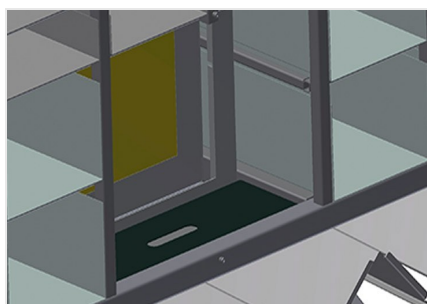

BR36

Regálové systémy

Regál na kování s 36 přihrádkami pro přehledné uložení kování u montážního místa křidel

- Stabilní ocelová konstrukce
- Regál na kování sestávající z 36 přihrádek
- Se šesti úhlovými přihrádkami pro rohové převody
- Místo na monitor a držák pro klávesnici

Regál na kování BR 36

Přihrádky

Pro přehledné uložení kování na montážním místě křídél. Pro rychlý přístup k dílům kování

Úhlová podložka

S šesti úhlovými přihrádkami pro rohové převody

Místo na monitor

Místo na monitor a držák pro klávesnici

BR 36 / REGÁLOVÉ SYSTÉMY

- Délka 3.100 mm
- Šířka 1.525 mm
- Výška 2.100 mm
- 36 přihrádek
- Velikost přihrádky dole 265 x 200 mm
- Velikost přihrádky nahoře 265 x 100 mm
- Bezpečné zatížení cca 800 kg
- Hmotnost 400 kg