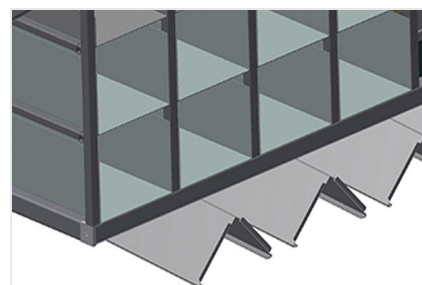

BR36

Regálové systémy

Regál na kování s 36 přihrádkami pro přehledné uložení kování u montážního místa křídél

- Stabilní ocelová konstrukce
- Regál na kování sestávající z 36 přihrádek
- Se šesti úhlovými přihrádkami pro rohové převody
- Místo na monitor a držák pro klávesnici

Regál na kování BR 36

Přihrádky

Pro přehledné uložení kování na montážním místě křidel. Pro rychlý přístup k dílům kování

Úhlová podložka

S šesti úhlovými přihrádkami pro rohové převody

Místo na monitor

Místo na monitor a držák pro klávesnici

BR 36 / REGÁLOVÉ SYSTÉMY

- Délka 3.100 mm
- Šířka 1.525 mm
- Výška 2.100 mm
- 36 přihrádek
- Velikost přihrádky dole 265 x 200 mm
- Velikost přihrádky nahoře 265 x 100 mm
- Bezpečné zatížení cca 800 kg
- Hmotnost 400 kg