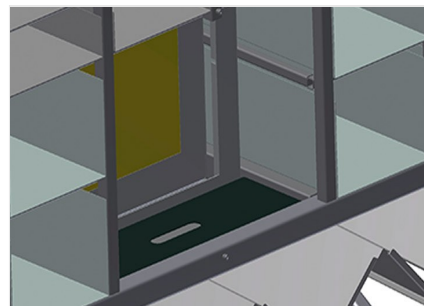

BR

Regálové systémy

Regál na kování s 36/40 přihrádkami pro přehledné uložení kování u montážního místa křídel. Stabilní ocelová konstrukce. Se šesti úhlovými přihrádkami pro rohové převody.

BR 36: Místo na monitor a držák pro klávesnici.

Přihrádky

Pro přehledné uložení kování na montážním místě křídel. Pro rychlý přístup k dílům kování

Úhlová podložka

S šesti úhlovými přihrádkami pro rohové převody

Místo na monitor BR 36

Místo na monitor a držák pro klávesnici

BR 36 / BR 40

- Délka: 3.100 mm
- Šířka: 1.525 mm
- Výška: 2.100 mm
- Hmotnost 400 kg
- Příhrádek: 36 / 40
- Velikost přihrádky dole: 265 x 200 mm
- Velikost přihrádky nahoře: 265 x 100 mm
- Bezpečné zatížení cca: 800 kg

BR 36

- Místo na monitor a držák pro klávesnici