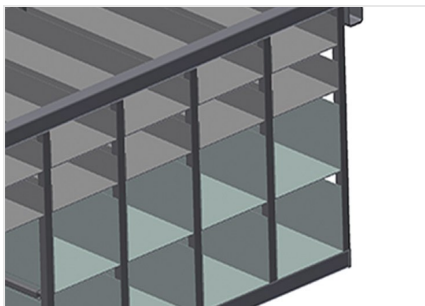

BR

Regálové systémy

Regál na kování s 36/40 přihrádkami pro přehledné uložení kování u montážního místa křídel. Stabilní ocelová konstrukce. Se šesti úhlovými přihrádkami pro rohové převody.

BR 36: Místo na monitor a držák pro klávesnici.

Přihrádky

Pro přehledné uložení kování na montážním místě křídel. Pro rychlý přístup k dílům kování

Úhlová podložka

S šesti úhlovými přihrádkami pro rohové převody

Místo na monitor BR 36

Místo na monitor a držák pro klávesnici

BR 36 / BR 40

- Délka: 3.100 mm
- Šířka: 1.525 mm
- Výška: 2.100 mm
- Hmotnost 400 kg
- Příhrádek: 36 / 40
- Velikost přihrádky dole: 265 x 200 mm
- Velikost přihrádky nahoře: 265 x 100 mm
- Bezpečné zatížení cca: 800 kg