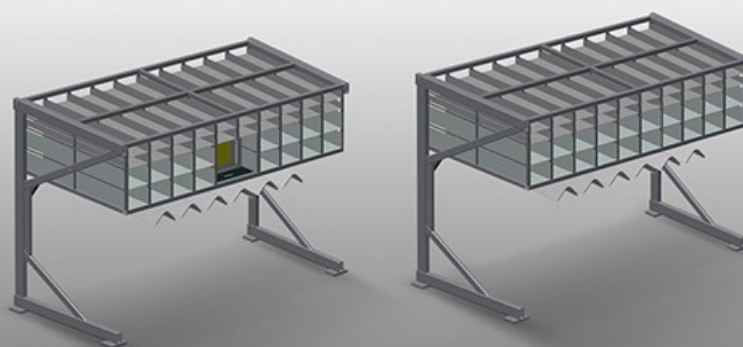

BR

Regálové systémy

Regál na kování s 36/40 přihrádkami pro přehledné uložení kování u montážního místa křídel. Stabilní ocelová konstrukce. Se šesti úhlovými přihrádkami pro rohové převody.

BR 36: Místo na monitor a držák pro klávesnici.

Přihrádky

Pro přehledné uložení kování na montážním místě křídel. Pro rychlý přístup k dílům kování

Úhlová podložka

S šesti úhlovými přihrádkami pro rohové převody

Místo na monitor BR 36

Místo na monitor a držák pro klávesnici

BR 36 / BR 40

- Délka: 3.100 mm
- Šířka: 1.525 mm
- Výška: 2.100 mm
- Hmotnost 400 kg
- Příhrádek: 36 / 40
- Velikost přihrádky dole: 265 x 200 mm
- Velikost přihrádky nahoře: 265 x 100 mm
- Bezpečné zatížení cca: 800 kg

BR 36

- Místo na monitor a držák pro klávesnici