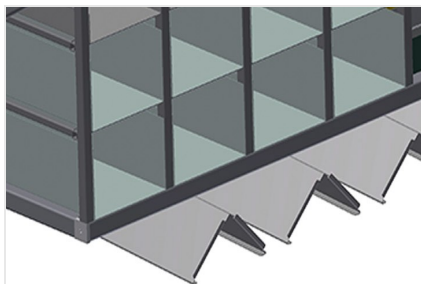

BR

Regálové systémy

Regál na kování s 36/40 přihrádkami pro přehledné uložení kování u montážního místa křídel. Stabilní ocelová konstrukce. Se šesti úhlovými přihrádkami pro rohové převody.

BR 36: Místo na monitor a držák pro klávesnici.

Přihrádky

Pro přehledné uložení kování na montážním místě křídel. Pro rychlý přístup k dílům kování

Úhlová podložka

S šesti úhlovými přihrádkami pro rohové převody

Místo na monitor BR 36

Místo na monitor a držák pro klávesnici

BR 36 / BR 40

- Délka: 3.100 mm
- Šířka: 1.525 mm
- Výška: 2.100 mm
- Hmotnost 400 kg
- Příhrádek: 36 / 40
- Velikost přihrádky dole: 265 x 200 mm
- Velikost přihrádky nahoře: 265 x 100 mm
- Bezpečné zatížení cca: 800 kg