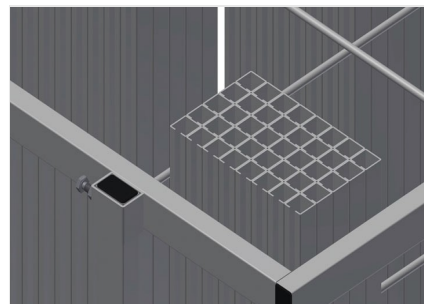

### AW800

Vozíky na výztuhy

Vozík na přepravu a třídění poskytování přířiznutých výztužných profilů

- Stabilní ocelová konstrukce
- Svislé uložení a přeprava ocelových profilů
- Malé vnější rozměry
- Přehledné umístění profilů pro pevné délky
- Čtyři kolečka, z toho dvě se zajišťovací brzdou

### Mřížkové rámy

Dva mřížkové rámy, výškově nastavitelné