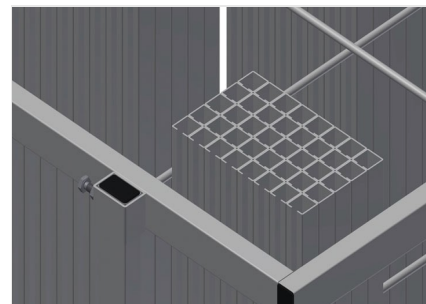

AW800

Vozíky na výztuhy

Vozík na přepravu a třídění poskytování přířiznutých výztužných profilů

- Stabilní ocelová konstrukce
- Svislé uložení a přeprava ocelových profilů
- Malé vnější rozměry
- Přehledné umístění profilů pro pevné délky
- Čtyři kolečka, z toho dvě se zajišťovací brzdou

Vozík na výztuhy AW 800

Kolečka

Čtyři kolečka, z toho dvě se zajišťovací brzdou, zajišťují vysokou pohyblivost a snadnou, bezpečnou manipulaci

Mřížkové rámy

Dva mřížkové rámy, výškově nastavitelné

Příhrádky

Šest příhrádek, velikost příhrádky 190 x 265 mm

AW 800 / VOZÍKY NA VÝZTUHY

- Délka 800 mm
- Šířka 600 mm
- Výška 960 mm
- Šest přihrádek
- Hmotnost 35 kg
- Nosnost 400 kg
- Průměr koleček 125 mm