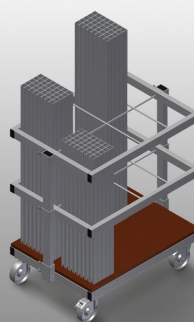

### AW800

Vozíky na výztuhy

Vozík na přepravu a třídění poskytování přířiznutých výztužných profilů

- Stabilní ocelová konstrukce
- Svislé uložení a přeprava ocelových profilů
- Malé vnější rozměry
- Přehledné umístění profilů pro pevné délky
- Čtyři kolečka, z toho dvě se zajišťovací brzdou

### Kolečka

Čtyři kolečka, z toho dvě se zajišťovací brzdou, zajišťují vysokou pohyblivost a snadnou, bezpečnou manipulaci

### Mřížkové rámy

Dva mřížkové rámy, výškově nastavitelné

### Příhrádky

Šest příhrádek, velikost příhrádky 190 x 265 mm