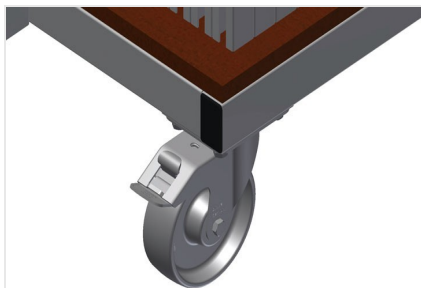

### AW800

Vozíky na výztuhy

Vozík na přepravu a třídění poskytování přířiznutých výztužných profilů

- Stabilní ocelová konstrukce
- Svislé uložení a přeprava ocelových profilů
- Malé vnější rozměry
- Přehledné umístění profilů pro pevné délky
- Čtyři kolečka, z toho dvě se zajišťovací brzdou

### Kolečka

Čtyři kolečka, z toho dvě se zajišťovací brzdou, zajišťují vysokou pohyblivost a snadnou, bezpečnou manipulaci

### Mřížkové rámy

Dva mřížkové rámy, výškově nastavitelné