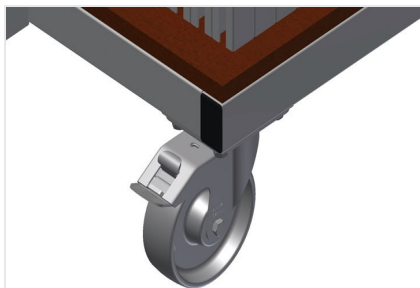

AW800

Vozíky na výztuhy

Vozík na přepravu a třídění poskytování přířiznutých výztužných profilů

- Stabilní ocelová konstrukce
- Svislé uložení a přeprava ocelových profilů
- Malé vnější rozměry
- Přehledné umístění profilů pro pevné délky
- Čtyři kolečka, z toho dvě se zajišťovací brzdou

Vozík na výztuhy AW 800

Kolečka

Čtyři kolečka, z toho dvě se zajišťovací brzdou, zajišťují vysokou pohyblivost a snadnou, bezpečnou manipulaci

Mřížkové rámy

Dva mřížkové rámy, výškově nastavitelné

Příhrádky

Šest příhrádek, velikost příhrádky 190 x 265 mm

AW 800 / VOZÍKY NA VÝZTUHY

- Délka 800 mm
- Šířka 600 mm
- Výška 960 mm
- Šest přihrádek
- Hmotnost 35 kg
- Nosnost 400 kg
- Průměr koleček 125 mm