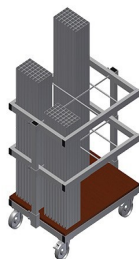

### AW800

Vozíky na výztuhy

Vozík na přepravu a třídění poskytování přířiznutých výztužných profilů

- Stabilní ocelová konstrukce
- Svislé uložení a přeprava ocelových profilů
- Malé vnější rozměry
- Přehledné umístění profilů pro pevné délky
- Čtyři kolečka, z toho dvě se zajišťovací brzdou

### Vozík na výztuhy AW 800

### Kolečka

Čtyři kolečka, z toho dvě se zajišťovací brzdou, zajišťují vysokou pohyblivost a snadnou, bezpečnou manipulaci