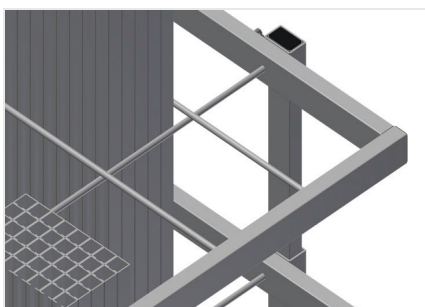

### AW800

Vozíky na výztuhy

Vozík na přepravu a třídění poskytování přířiznutých výztužných profilů

- Stabilní ocelová konstrukce
- Svislé uložení a přeprava ocelových profilů
- Malé vnější rozměry
- Přehledné umístění profilů pro pevné délky
- Čtyři kolečka, z toho dvě se zajišťovací brzdou

### Kolečka

Čtyři kolečka, z toho dvě se zajišťovací brzdou, zajišťují vysokou pohyblivost a snadnou, bezpečnou manipulaci

### Mřížkové rámy

Dva mřížkové rámy, výškově nastavitelné