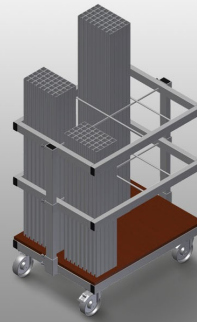

#### Vozíky na výztuhy

Vozík na přepravu a třídění poskytování přířiznutých výztužných profilů

- Stabilní ocelová konstrukce
- Svislé uložení a přeprava ocelových profilů
- Malé vnější rozměry
- Přehledné umístění profilů pro pevné délky
- Čtyři kolečka, z toho dvě se zajišťovací brzdou

### Příhrádky

Šest příhrádek, velikost příhrádky 190 x 265 mm