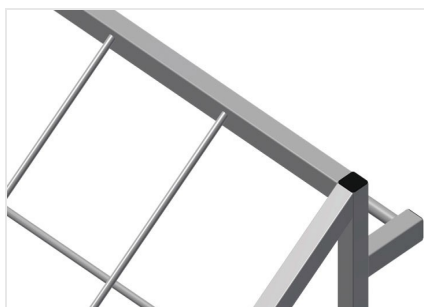

AW1100

Vozíky na výztuhy

Regál na třídění poskytování přířiznutých výztuhových profilů

- Stabilní ocelová konstrukce
- Svislé uložení ocelových profilů
- Malé vnější rozměry
- Přehledné umístění profilů pro pevné délky
- Možnost přepravy vysokozdvižným vozíkem

Možnost vybavení

- Na přání pojízdný - kolečka kpl.

Vozík na výztuhy AW 1100

Vozík na výztuhy AW 1100

Kolečka kpl.

Dvě vodící kolečka se zastavovacím zařízením, dvě podpěrná kolečka, díky tomu volně pojízdný, průměr koleček 125 mm

Příhrádky

20 příhrádek, velikost příhrádky 200 x 200 mm

AW 1100 / VOZÍKY NA VÝZTUHY

- Délka 1.100 mm
- Šířka 900 mm
- Výška 1.100 mm
- 20 přihrádek
- Hmotnost 80 kg
- Nosnost 600 kg