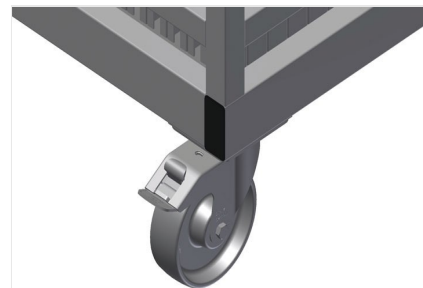

### AW1100

Vozíky na výztuhy

Regál na třídění poskytování přířiznutých výztuhových profilů

- Stabilní ocelová konstrukce
- Svislé uložení ocelových profilů
- Malé vnější rozměry
- Přehledné umístění profilů pro pevné délky
- Možnost přepravy vysokozdvizným vozíkem

#### Možnost vybavení

- Na přání pojízdný - kolečka kpl.

**Vozík na výztuhy AW 1100**

**Vozík na výztuhy AW 1100**

**Kolečka kpl.**

Dvě vodící kolečka se zastavovacím zařízením, dvě podpěrná kolečka, díky tomu volně pojízdný, průměr koleček 125 mm

**Přihrádky**

20 přihrádek, velikost přihrádky 200 x 200 mm