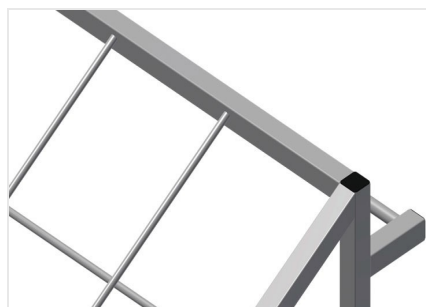

### AW1100

Vozíky na výztuhy

Regál na třídění poskytování přířiznutých výztuhových profilů

- Stabilní ocelová konstrukce
- Svislé uložení ocelových profilů
- Malé vnější rozměry
- Přehledné umístění profilů pro pevné délky
- Možnost přepravy vysokozdvizným vozíkem

#### Možnost vybavení

- Na přání pojízdný - kolečka kpl.

**Vozík na výztuhy AW 1100**

**Vozík na výztuhy AW 1100**

**Kolečka kpl.**

Dvě vodící kolečka se zastavovacím zařízením, dvě podpěrná kolečka, díky tomu volně pojízdný, průměr koleček 125 mm

**Přihrádky**

20 přihrádek, velikost přihrádky 200 x 200 mm