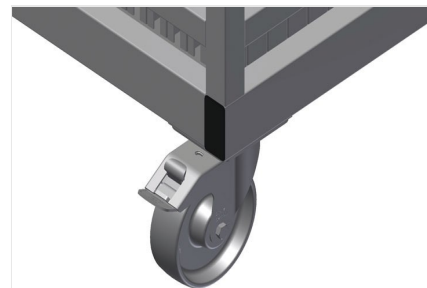

AW1100

Vozíky na výztuhy

Regál na třídění poskytování přířiznutých výztuhových profilů

- Stabilní ocelová konstrukce
- Svislé uložení ocelových profilů
- Malé vnější rozměry
- Přehledné umístění profilů pro pevné délky
- Možnost přepravy vysokozdvižným vozíkem

Možnost vybavení

- Na přání pojízdný - kolečka kpl.

Vozík na výztuhy AW 1100

Vozík na výztuhy AW 1100

Kolečka kpl.

Dvě vodící kolečka se zastavovacím zařízením, dvě podpěrná kolečka, díky tomu volně pojízdný, průměr koleček 125 mm

Příhrádky

20 příhrádek, velikost příhrádky 200 x 200 mm

AW 1100 / VOZÍKY NA VÝZTUHY

- Délka 1.100 mm
- Šířka 900 mm
- Výška 1.100 mm
- 20 přihrádek
- Hmotnost 80 kg
- Nosnost 600 kg