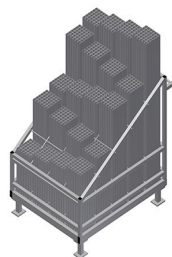

AW1100

Vozíky na výztuhy

Regál na tříděné poskytování přířiznutých výztuhových profilů

- Stabilní ocelová konstrukce
- Svislé uložení ocelových profilů
- Malé vnější rozměry
- Přehledné umístění profilů pro pevné délky
- Možnost přepravy vysokozdvizným vozíkem

Možnost vybavení

- Na přání pojízdný - kolečka kpl.

Vozík na výztuhy AW 1100

Vozík na výztuhy AW 1100

Kolečka kpl.

Dvě vodící kolečka se zastavovacím zařízením, dvě podpěrná kolečka, díky tomu volně pojízdný, průměr koleček 125 mm

Příhrádky

20 příhrádek, velikost příhrádky 200 x 200 mm

AW 1100 / VOZÍKY NA VÝZTUHY

- Délka 1.100 mm
- Šířka 900 mm
- Výška 1.100 mm
- 20 přihrádek
- Hmotnost 80 kg
- Nosnost 600 kg