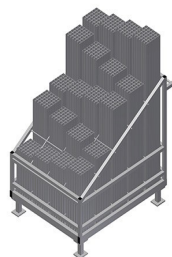

### AW1100

Vozíky na výztuhy

Regál na třídění poskytování přířiznutých výztuhových profilů

- Stabilní ocelová konstrukce
- Svislé uložení ocelových profilů
- Malé vnější rozměry
- Přehledné umístění profilů pro pevné délky
- Možnost přepravy vysokozdvizným vozíkem

#### Možnost vybavení

- Na přání pojízdný - kolečka kpl.

**Vozík na výztuhy AW 1100**

**Vozík na výztuhy AW 1100**

**Kolečka kpl.**

Dvě vodící kolečka se zastavovacím zařízením, dvě podpěrná kolečka, díky tomu volně pojízdný, průměr koleček 125 mm

**Přihrádky**

20 přihrádek, velikost přihrádky 200 x 200 mm

### AW 1100 / VOZÍKY NA VÝZTUHY

---

- Délka 1.100 mm
- Šířka 900 mm
- Výška 1.100 mm
- 20 přihrádek
- Hmotnost 80 kg
- Nosnost 600 kg