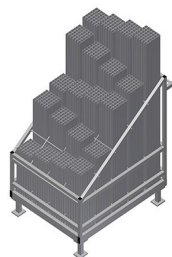

AW1100

Vozíky na výztuhy

Regál na třídění poskytování přířiznutých výztuhových profilů

- Stabilní ocelová konstrukce
- Svislé uložení ocelových profilů
- Malé vnější rozměry
- Přehledné umístění profilů pro pevné délky
- Možnost přepravy vysokozdvižným vozíkem

Možnost vybavení

- Na přání pojízdný - kolečka kpl.

Vozík na výztuhy AW 1100

Vozík na výztuhy AW 1100

Kolečka kpl.

Dvě vodící kolečka se zastavovacím zařízením, dvě podpěrná kolečka, díky tomu volně pojízdný, průměr koleček 125 mm

Příhrádky

20 příhrádek, velikost příhrádky 200 x 200 mm

AW 1100 / VOZÍKY NA VÝZTUHY

- Délka 1.100 mm
- Šířka 900 mm
- Výška 1.100 mm
- 20 přihrádek
- Hmotnost 80 kg
- Nosnost 600 kg