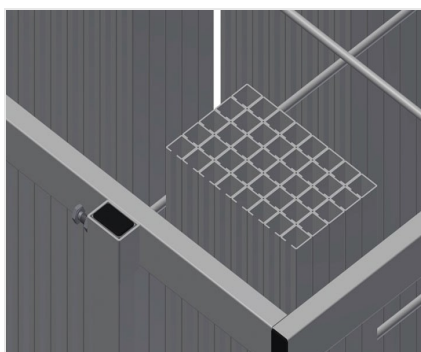

**AW**

Vozíky na výztuhy

Vozík na přepravu a třídění poskytování přířiznutých výztužných profilů. Stabilní ocelová konstrukce. Svislé uložení a přeprava ocelových profilů. Malé vnější rozměry. Přehledné umístění profilů pro pevné délky

### Mřížkové rámy AW 800

Dva mřížkové rámy, výškově nastavitelné