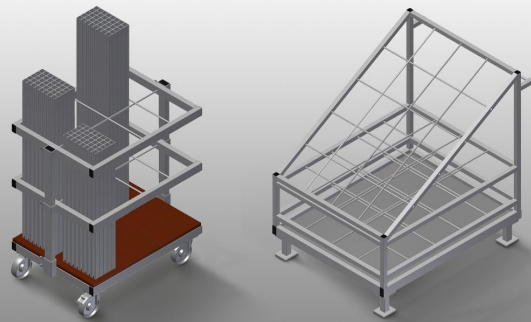

**AW**

Vozíky na výztuhy

Vozík na přepravu a třídění poskytování přířiznutých výztužných profilů. Stabilní ocelová konstrukce. Svislé uložení a přeprava ocelových profilů. Malé vnější rozměry. Přehledné umístění profilů pro pevné délky

AW 800: Čtyři kolečka, z toho dvě se zajišťovací brzdou.

AW 1100: Možnost přepravy vysokozdvížným vozíkem.

### Přihrádky AW 800

Šest přihrádek, velikost přihrádky 190 x 265 mm

### Mřížkové rámy AW 800

Dva mřížkové rámy, výškově nastavitelné