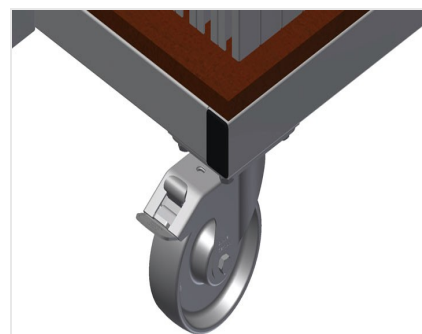

**AW**

Vozíky na výztuhy

Vozík na přepravu a třídění poskytování přířiznutých výztužných profilů. Stabilní ocelová konstrukce. Svislé uložení a přeprava ocelových profilů. Malé vnější rozměry. Přehledné umístění profilů pro pevné délky

### Mřížkové rámy AW 800

Dva mřížkové rámy, výškově nastavitelné