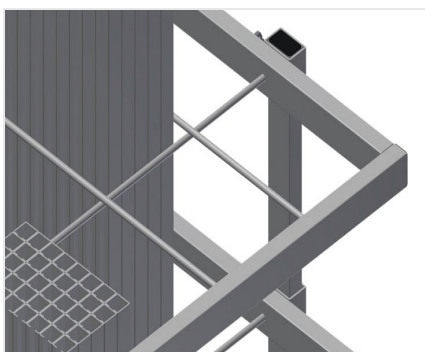

**AW**

Vozíky na výztuhy

Vozík na přepravu a třídění poskytování přířiznutých výztužných profilů. Stabilní ocelová konstrukce. Svislé uložení a přeprava ocelových profilů. Malé vnější rozměry. Přehledné umístění profilů pro pevné délky

AW 800: Čtyři kolečka, z toho dvě se zajišťovací brzdou.

AW 1100: Možnost přepravy vysokozdvížným vozíkem.

### Mřížkové rámy AW 800

Dva mřížkové rámy, výškově nastavitelné