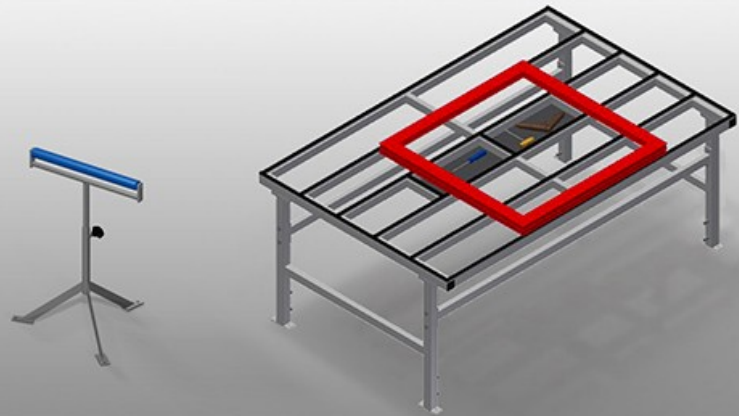

MST

Tables d'assemblage
horizontales

MST 1000: Construction en acier stable zinguée. Convoyeur à rouleaux en PVC. Hauteur réglable.

MST 2000 - MST 3000: Table d'assemblage pour tous les travaux sur le cadre et le vantail. Construction en acier stable. Transport de cadre horizontal. Tablette pour rangement des outils et des accessoires. Réglable en hauteur. Support de table à glissières PVC. Montage simple dans le système modulaire.

Rouleaux porteurs en PVC MST 1000

Rouleaux porteurs L = 500 mm

Réglage de la hauteur MST 1000

Hauteur réglable 700 - 1 100 mm

Supports MST 2000 / MST 3000

Support de table à glissières PVC

Tablette MST 2000 / MST 3000

Tablette pour rangement des outils et des accessoires

Réglage de la hauteur MST 2000 / MST 3000

Ajustable en hauteur, hauteur de travail réglable à l'aide de pieds de réglage de 850 - 1 000 mm

Raccord d'air comprimé quadruple MST 2000 / MST 3000

Raccord d'air comprimé quadruple pour le raccordement d'outils à air comprimé

Roulettes de direction complètes MST 2000 / MST 3000

2 galets de direction avec dispositif d'arrêt, 2 roues fixes, et donc déplaçables librement