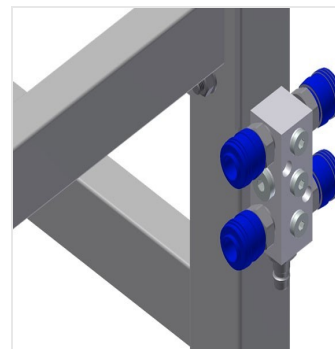

MST

Tables d'assemblage
horizontales

MST 1000: Construction en acier stable zinguée. Convoyeur à rouleaux en PVC. Hauteur réglable.

MST 2000 - MST 3000: Table d'assemblage pour tous les travaux sur le cadre et le vantail. Construction en acier stable. Transport de cadre horizontal. Tablette pour rangement des outils et des accessoires. Réglable en hauteur. Support de table à glissières PVC. Montage simple dans le système modulaire.

Rouleaux porteurs en PVC MST 1000

Rouleaux porteurs L = 500 mm

Réglage de la hauteur MST 1000

Hauteur réglable 700 - 1 100 mm

Supports MST 2000 / MST 3000

Support de table à glissières PVC

Tablette MST 2000 / MST 3000

Tablette pour rangement des outils et des accessoires

Réglage de la hauteur MST 2000 / MST 3000

Ajustable en hauteur, hauteur de travail réglable à l'aide de pieds de réglage de 850 - 1 000 mm

Raccord d'air comprimé quadruple MST 2000 / MST 3000

Raccord d'air comprimé quadruple pour le raccordement d'outils à air comprimé

Roulettes de direction complètes MST 2000 / MST 3000

2 galets de direction avec dispositif d'arrêt, 2 roues fixes, et donc déplaçables librement