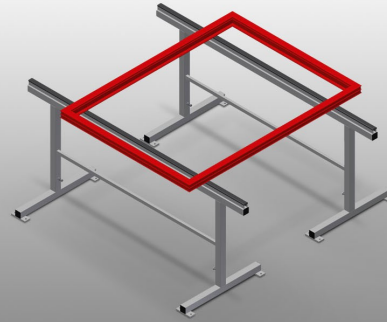

## **MB2000**

Tables d'assemblage  
verticales

Supports de montage pour le travail sur de grands éléments de fenêtre

- Construction en acier stable
- Support de montage 2,0 m de long
- Montage simple dans le système modulaire
- Support de profil en caoutchouc
- Jeu de supports de montage (1 paire)
- Réglable en hauteur

**Supports de montage (1  
paire) MB 2000**

**Supports**

Support recouvert de profil caoutchouc

**Réglage de la hauteur**

Hauteur réglable 850 - 1 000 mm

### MB 2000 / TABLES D'ASSEMBLAGE VERTICALES

---

- Longueur 2 000 mm
- Largeur 700 mm
- Hauteur 850 - 1 000 mm
- Poids 40 kg