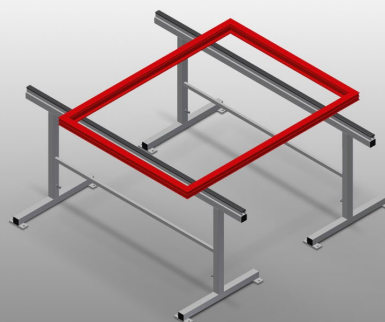

## **MB2000**

Tables d'assemblage  
verticales

Supports de montage pour le travail sur de grands éléments de fenêtre

- Construction en acier stable
- Support de montage 2,0 m de long
- Montage simple dans le système modulaire
- Support de profil en caoutchouc
- Jeu de supports de montage (1 paire)
- Réglable en hauteur

**Supports de montage (1  
paire) MB 2000**

**Supports**

Support recouvert de profil caoutchouc

**Réglage de la hauteur**

Hauteur réglable 850 - 1 000 mm

### MB 2000 / TABLES D'ASSEMBLAGE VERTICALES

---

- Longueur 2 000 mm
- Largeur 700 mm
- Hauteur 850 - 1 000 mm
- Poids 40 kg