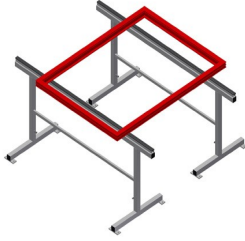

## **MB2000**

Tables d'assemblage  
verticales

Supports de montage pour le travail sur de grands éléments de fenêtre

- Construction en acier stable
- Support de montage 2,0 m de long
- Montage simple dans le système modulaire
- Support de profil en caoutchouc
- Jeu de supports de montage (1 paire)
- Réglable en hauteur

**Supports de montage (1  
paire) MB 2000**

**Supports**

Support recouvert de profil caoutchouc

**Réglage de la hauteur**

Hauteur réglable 850 - 1 000 mm

### MB 2000 / TABLES D'ASSEMBLAGE VERTICALES

---

- Longueur 2 000 mm
- Largeur 700 mm
- Hauteur 850 - 1 000 mm
- Poids 40 kg