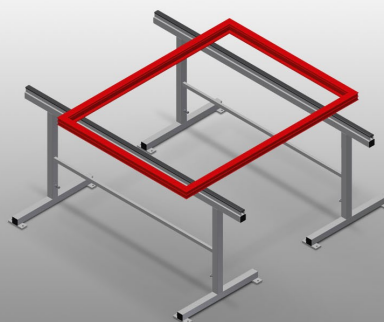

## **MB2000**

Tables d'assemblage  
verticales

Supports de montage pour le travail sur de grands éléments de fenêtre

- Construction en acier stable
- Support de montage 2,0 m de long
- Montage simple dans le système modulaire
- Support de profil en caoutchouc
- Jeu de supports de montage (1 paire)
- Réglable en hauteur

**Supports de montage (1  
paire) MB 2000**

**Supports**

Support recouvert de profil caoutchouc

**Réglage de la hauteur**

Hauteur réglable 850 - 1 000 mm

### MB 2000 / TABLES D'ASSEMBLAGE VERTICALES

---

- Longueur 2 000 mm
- Largeur 700 mm
- Hauteur 850 - 1 000 mm
- Poids 40 kg