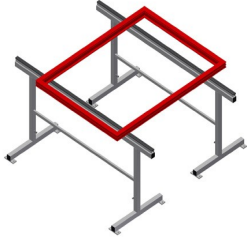

## **MB2000**

Tables d'assemblage  
verticales

Supports de montage pour le travail sur de grands éléments de fenêtre

- Construction en acier stable
- Support de montage 2,0 m de long
- Montage simple dans le système modulaire
- Support de profil en caoutchouc
- Jeu de supports de montage (1 paire)
- Réglable en hauteur

**Supports de montage (1  
paire) MB 2000**

**Supports**

Support recouvert de profil caoutchouc

**Réglage de la hauteur**

Hauteur réglable 850 - 1 000 mm

### MB 2000 / TABLES D'ASSEMBLAGE VERTICALES

---

- Longueur 2 000 mm
- Largeur 700 mm
- Hauteur 850 - 1 000 mm
- Poids 40 kg