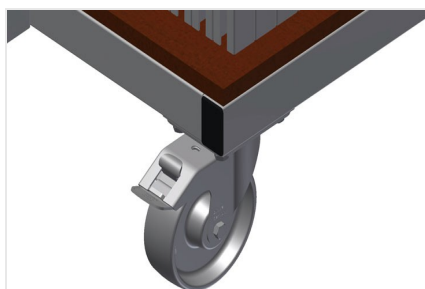

AW800

Chariots pour renforts

Chariot de transport et de mise à disposition avec triage des renforts métalliques

- Construction en acier stable
- Stockage et transport verticaux des profilés en acier
- Dimensions extérieures réduites
- Disposition claire du profilé pour les longueurs fixes
- 4 roulettes de direction, dont 2 à frein de blocage

Chariot de renforts AW 800

Compartiments

6 compartiments, dimensions 190 x 265 mm

Cadre à grilles

2 cadre à grilles, réglables en hauteur

Roulettes de direction

4 galets de direction, dont 2 à frein de blocage assurant une mobilité élevée et une manipulation légère et sécurisée

AW 800 / CHARIOTS POUR RENFORTS

- Longueur 800 mm
- Largeur 600 mm
- Hauteur 960 mm
- 6 compartiments
- Poids 35 kg
- Capacité de charge 400 kg
- Diamètre du galet 125 mm