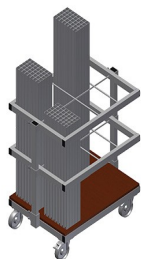

AW800

Chariots pour renforts

Chariot de transport et de mise à disposition avec triage des renforts métalliques

- Construction en acier stable
- Stockage et transport verticaux des profilés en acier
- Dimensions extérieures réduites
- Disposition claire du profilé pour les longueurs fixes
- 4 roulettes de direction, dont 2 à frein de blocage

Chariot de renforts AW 800

Compartiments

6 compartiments, dimensions 190 x 265 mm

Cadre à grilles

2 cadre à grilles, réglables en hauteur

Roulettes de direction

4 galets de direction, dont 2 à frein de blocage assurant une mobilité élevée et une manipulation légère et sécurisée

AW 800 / CHARIOTS POUR RENFORTS

- Longueur 800 mm
- Largeur 600 mm
- Hauteur 960 mm
- 6 compartiments
- Poids 35 kg
- Capacité de charge 400 kg
- Diamètre du galet 125 mm