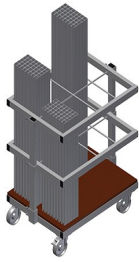

AW800

Chariots pour renforts

Chariot de transport et de mise à disposition avec triage des renforts métalliques

- Construction en acier stable
- Stockage et transport verticaux des profilés en acier
- Dimensions extérieures réduites
- Disposition claire du profilé pour les longueurs fixes
- 4 roulettes de direction, dont 2 à frein de blocage

Chariot de renforts AW 800

Compartiments

6 compartiments, dimensions 190 x 265 mm

Cadre à grilles

2 cadre à grilles, réglables en hauteur

Roulettes de direction

4 galets de direction, dont 2 à frein de blocage assurant une mobilité élevée et une manipulation légère et sécurisée

AW 800 / CHARIOTS POUR RENFORTS

- Longueur 800 mm
- Largeur 600 mm
- Hauteur 960 mm
- 6 compartiments
- Poids 35 kg
- Capacité de charge 400 kg
- Diamètre du galet 125 mm