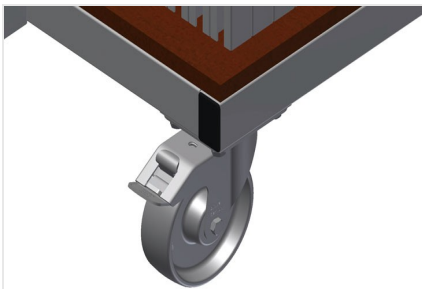

AW800

Chariots pour renforts

Chariot de transport et de mise à disposition avec triage des renforts métalliques

- Construction en acier stable
- Stockage et transport verticaux des profilés en acier
- Dimensions extérieures réduites
- Disposition claire du profilé pour les longueurs fixes
- 4 roulettes de direction, dont 2 à frein de blocage

Chariot de renforts AW 800

Compartiments

6 compartiments, dimensions 190 x 265 mm

Cadre à grilles

2 cadre à grilles, réglables en hauteur

Roulettes de direction

4 galets de direction, dont 2 à frein de blocage assurant une mobilité élevée et une manipulation légère et sécurisée

AW 800 / CHARIOTS POUR RENFORTS

- Longueur 800 mm
- Largeur 600 mm
- Hauteur 960 mm
- 6 compartiments
- Poids 35 kg
- Capacité de charge 400 kg
- Diamètre du galet 125 mm