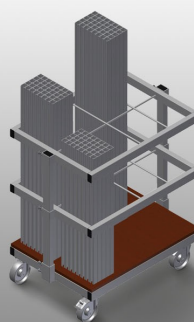

AW800

Chariots pour renforts

Chariot de transport et de mise à disposition avec triage des renforts métalliques

- Construction en acier stable
- Stockage et transport verticaux des profilés en acier
- Dimensions extérieures réduites
- Disposition claire du profilé pour les longueurs fixes
- 4 roulettes de direction, dont 2 à frein de blocage

Chariot de renforts AW 800

Compartiments

6 compartiments, dimensions 190 x 265 mm

Cadre à grilles

2 cadre à grilles, réglables en hauteur

Roulettes de direction

4 galets de direction, dont 2 à frein de blocage assurant une mobilité élevée et une manipulation légère et sécurisée

AW 800 / CHARIOTS POUR RENFORTS

- Longueur 800 mm
- Largeur 600 mm
- Hauteur 960 mm
- 6 compartiments
- Poids 35 kg
- Capacité de charge 400 kg
- Diamètre du galet 125 mm