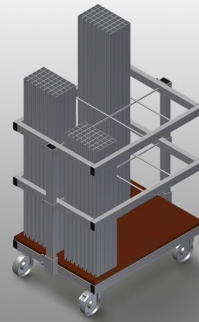

AW800

Chariots pour renforts

Chariot de transport et de mise à disposition avec triage des renforts métalliques

- Construction en acier stable
- Stockage et transport verticaux des profilés en acier
- Dimensions extérieures réduites
- Disposition claire du profilé pour les longueurs fixes
- 4 roulettes de direction, dont 2 à frein de blocage

Chariot de renforts AW 800

Compartiments

6 compartiments, dimensions 190 x 265 mm

Cadre à grilles

2 cadre à grilles, réglables en hauteur

Roulettes de direction

4 galets de direction, dont 2 à frein de blocage assurant une mobilité élevée et une manipulation légère et sécurisée

AW 800 / CHARIOTS POUR RENFORTS

- Longueur 800 mm
- Largeur 600 mm
- Hauteur 960 mm
- 6 compartiments
- Poids 35 kg
- Capacité de charge 400 kg
- Diamètre du galet 125 mm