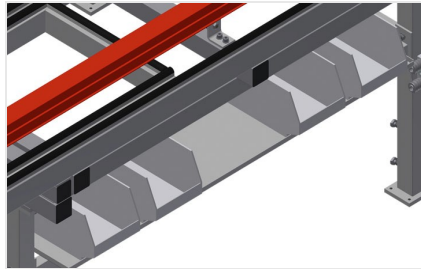

MTA

Mesas de montaje horizontal

Mesa de montaje ampliable para todos los trabajos en marcos y hojas. Construcción estable de acero. Mesa de montaje universal. Extraíbles en los cuatro lados. Ideal para elementos grandes. Altura regulable. Superficie de apoyo de la mesa con barras deslizantes de plástico. Práctica zona de almacenamiento bajo la superficie de la mesa. Cuatro contenedores de PVC para pequeños accesorios, herrajes y tornillos. Suministro de aire comprimido cuádruple. Instalación sencilla con un diseño de sistema modular.

Superficie de apoyo

Soporte de mesa con listón de deslizamiento de plástico

Soporte

Bandeja práctica debajo de la superficie de la mesa con cuatro cajas de plástico para accesorios pequeños, herrajes y tornillos

Cuádruple toma de aire comprimido

Cuádruple toma de aire comprimido para conectar herramientas neumáticas

Ajuste de altura

Altura ajustable; altura de trabajo regulable de 850 a 1.000 mm a través de las patas de ajuste

CARACTERÍSTICAS

Placa de depósito bajo la superficie de la mesa	<input checked="" type="radio"/>
Recipientes de plástico	4
Conexión cuádruple aire comprimido	<input checked="" type="radio"/>
Ruedas orientables Stand Alone (2 orientables + 2 fijas)	<input type="radio"/>