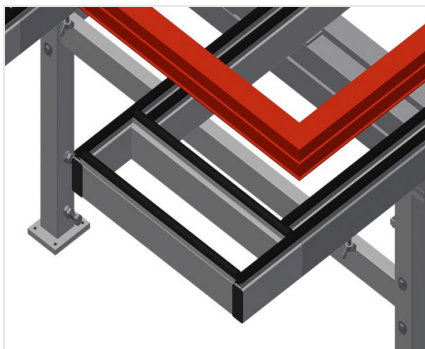

MTA

Mesas de montaje horizontal

Mesa de montaje ampliable para todos los trabajos en marcos y hojas. Construcción estable de acero. Mesa de montaje universal. Extraíbles en los cuatro lados. Ideal para elementos grandes. Altura regulable. Superficie de apoyo de la mesa con barras deslizantes de plástico. Práctica zona de almacenamiento bajo la superficie de la mesa. Cuatro contenedores de PVC para pequeños accesorios, herrajes y tornillos. Suministro de aire comprimido cuádruple. Instalación sencilla con un diseño de sistema modular.

Superficie de apoyo

Soporte de mesa con listón de deslizamiento de plástico

Soporte

Bandeja práctica debajo de la superficie de la mesa con cuatro cajas de plástico para accesorios pequeños, herrajes y tornillos

Cuádruple toma de aire comprimido

Cuádruple toma de aire comprimido para conectar herramientas neumáticas

Ajuste de altura

Altura ajustable; altura de trabajo regulable de 850 a 1.000 mm a través de las patas de ajuste

Listón de cepillos

Soporte de mesa con listón de cepillos

Listón de fieltro

Soporte de mesa con listón perfilado de fieltro

Listones de goma

Soporte de mesa con perfil fungiforme de goma

Ruedas de dirección compl.