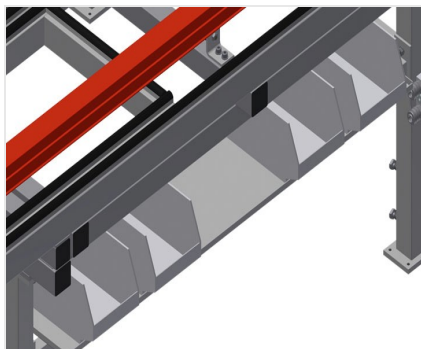

MTA

Mesas de montaje horizontal

Mesa de montaje ampliable para todos los trabajos en marcos y hojas. Construcción estable de acero. Mesa de montaje universal. Extraíbles en los cuatro lados. Ideal para elementos grandes. Altura regulable. Superficie de apoyo de la mesa con barras deslizantes de plástico. Práctica zona de almacenamiento bajo la superficie de la mesa. Cuatro contenedores de PVC para pequeños accesorios, herrajes y tornillos. Suministro de aire comprimido cuádruple. Instalación sencilla con un diseño de sistema modular.

Superficie de apoyo

Soporte de mesa con listón de deslizamiento de plástico

Soporte

Bandeja práctica debajo de la superficie de la mesa con cuatro cajas de plástico para accesorios pequeños, herrajes y tornillos

Cuádruple toma de aire comprimido

Cuádruple toma de aire comprimido para conectar herramientas neumáticas

Ajuste de altura

Altura ajustable; altura de trabajo regulable de 850 a 1.000 mm a través de las patas de ajuste

CARACTERÍSTICAS

Placa de depósito bajo la superficie de la mesa	<input checked="" type="radio"/>
Recipientes de plástico	4
Conexión cuádruple aire comprimido	<input checked="" type="radio"/>
Ruedas orientables Stand Alone (2 orientables + 2 fijas)	<input type="radio"/>