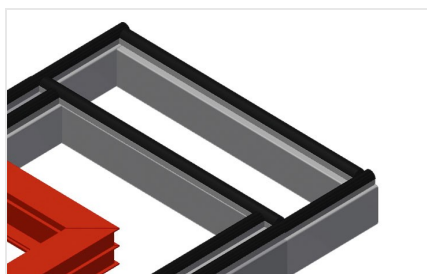

MTA

Mesas de montaje horizontal

Mesa de montaje ampliable para todos los trabajos en marcos y hojas. Construcción estable de acero. Mesa de montaje universal. Extraíbles en los cuatro lados. Ideal para elementos grandes. Altura regulable. Superficie de apoyo de la mesa con barras deslizantes de plástico. Práctica zona de almacenamiento bajo la superficie de la mesa. Cuatro contenedores de PVC para pequeños accesorios, herrajes y tornillos. Suministro de aire comprimido cuádruple. Instalación sencilla con un diseño de sistema modular.

Superficie de apoyo

Soporte de mesa con listón de deslizamiento de plástico

Soporte

Bandeja práctica debajo de la superficie de la mesa con cuatro cajas de plástico para accesorios pequeños, herrajes y tornillos

Cuádruple toma de aire comprimido

Cuádruple toma de aire comprimido para conectar herramientas neumáticas

Ajuste de altura

Altura ajustable; altura de trabajo regulable de 850 a 1.000 mm a través de las patas de ajuste

Listón de cepillos

Soporte de mesa con listón de cepillos

Listón de fieltro

Soporte de mesa con listón perfilado de fieltro

Listones de goma

Soporte de mesa con perfil fungiforme de goma

Ruedas de dirección compl.