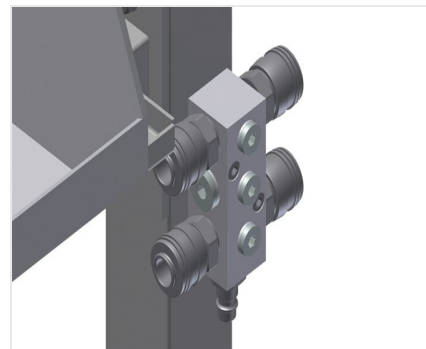

MTA

Mesas de montaje horizontal

Mesa de montaje ampliable para todos los trabajos en marcos y hojas. Construcción estable de acero. Mesa de montaje universal. Extraíbles en los cuatro lados. Ideal para elementos grandes. Altura regulable. Superficie de apoyo de la mesa con barras deslizantes de plástico. Práctica zona de almacenamiento bajo la superficie de la mesa. Cuatro contenedores de PVC para pequeños accesorios, herrajes y tornillos. Suministro de aire comprimido cuádruple. Instalación sencilla con un diseño de sistema modular.

Superficie de apoyo

Soporte de mesa con listón de deslizamiento de plástico

Soporte

Bandeja práctica debajo de la superficie de la mesa con cuatro cajas de plástico para accesorios pequeños, herrajes y tornillos

Cuádruple toma de aire comprimido

Cuádruple toma de aire comprimido para conectar herramientas neumáticas

Ajuste de altura

Altura ajustable; altura de trabajo regulable de 850 a 1.000 mm a través de las patas de ajuste

CARACTERÍSTICAS

Placa de depósito bajo la superficie de la mesa	<input checked="" type="radio"/>
Recipientes de plástico	4
Conexión cuádruple aire comprimido	<input checked="" type="radio"/>
Ruedas orientables Stand Alone (2 orientables + 2 fijas)	<input type="radio"/>