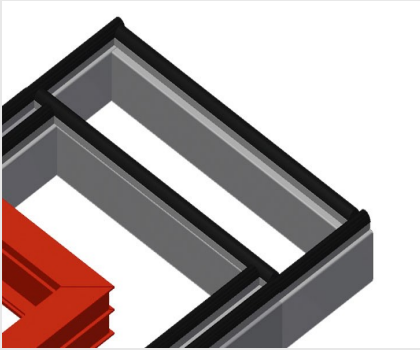

MTA

Mesas de montaje horizontal

Mesa de montaje ampliable para todos los trabajos en marcos y hojas. Construcción estable de acero. Mesa de montaje universal. Extraíbles en los cuatro lados. Ideal para elementos grandes. Altura regulable. Superficie de apoyo de la mesa con barras deslizantes de plástico. Práctica zona de almacenamiento bajo la superficie de la mesa. Cuatro contenedores de PVC para pequeños accesorios, herrajes y tornillos. Suministro de aire comprimido cuádruple. Instalación sencilla con un diseño de sistema modular.

Superficie de apoyo

Soporte de mesa con listón de deslizamiento de plástico

Soporte

Bandeja práctica debajo de la superficie de la mesa con cuatro cajas de plástico para accesorios pequeños, herrajes y tornillos

Cuádruple toma de aire comprimido

Cuádruple toma de aire comprimido para conectar herramientas neumáticas

Ajuste de altura

Altura ajustable; altura de trabajo regulable de 850 a 1.000 mm a través de las patas de ajuste

Listón de cepillos

Soporte de mesa con listón de cepillos

Listón de fieltro

Soporte de mesa con listón perfilado de fieltro

Listones de goma

Soporte de mesa con perfil fungiforme de goma

Ruedas de dirección compl.