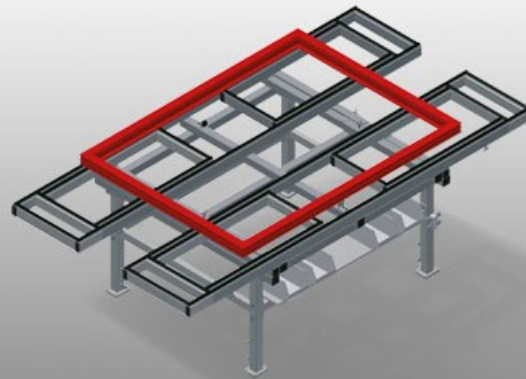

MTA

Mesas de montaje horizontal

Mesa de montaje ampliable para todos los trabajos en marcos y hojas. Construcción estable de acero. Mesa de montaje universal. Extraíbles en los cuatro lados. Ideal para elementos grandes. Altura regulable. Superficie de apoyo de la mesa con barras deslizantes de plástico. Práctica zona de almacenamiento bajo la superficie de la mesa. Cuatro contenedores de PVC para pequeños accesorios, herrajes y tornillos. Suministro de aire comprimido cuádruple. Instalación sencilla con un diseño de sistema modular.

Superficie de apoyo

Soporte de mesa con listón de deslizamiento de plástico

Soporte

Bandeja práctica debajo de la superficie de la mesa con cuatro cajas de plástico para accesorios pequeños, herrajes y tornillos

Cuádruple toma de aire comprimido

Cuádruple toma de aire comprimido para conectar herramientas neumáticas

Ajuste de altura

Altura ajustable; altura de trabajo regulable de 850 a 1.000 mm a través de las patas de ajuste

CARACTERÍSTICAS

Placa de depósito bajo la superficie de la mesa	<input checked="" type="radio"/>
Recipientes de plástico	4
Conexión cuádruple aire comprimido	<input checked="" type="radio"/>
Ruedas orientables Stand Alone (2 orientables + 2 fijas)	<input type="radio"/>