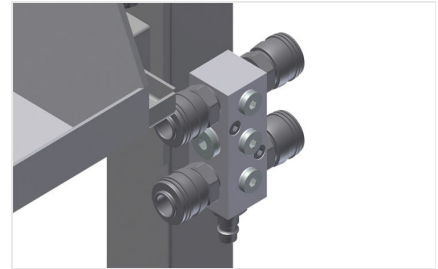

MTA

Mesas de montaje horizontal

Mesa de montaje ampliable para todos los trabajos en marcos y hojas. Construcción estable de acero. Mesa de montaje universal. Extraíbles en los cuatro lados. Ideal para elementos grandes. Altura regulable. Superficie de apoyo de la mesa con barras deslizantes de plástico. Práctica zona de almacenamiento bajo la superficie de la mesa. Cuatro contenedores de PVC para pequeños accesorios, herrajes y tornillos. Suministro de aire comprimido cuádruple. Instalación sencilla con un diseño de sistema modular.

Superficie de apoyo

Soporte de mesa con listón de deslizamiento de plástico

Soporte

Bandeja práctica debajo de la superficie de la mesa con cuatro cajas de plástico para accesorios pequeños, herrajes y tornillos

Cuádruple toma de aire comprimido

Cuádruple toma de aire comprimido para conectar herramientas neumáticas

Ajuste de altura

Altura ajustable; altura de trabajo regulable de 850 a 1.000 mm a través de las patas de ajuste

CARACTERÍSTICAS

Placa de depósito bajo la superficie de la mesa	<input checked="" type="radio"/>
Recipientes de plástico	4
Conexión cuádruple aire comprimido	<input checked="" type="radio"/>
Ruedas orientables Stand Alone (2 orientables + 2 fijas)	<input type="radio"/>