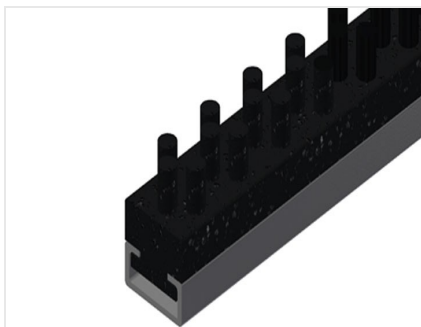

MTA

Mesas de montaje horizontal

Mesa de montaje ampliable para todos los trabajos en marcos y hojas. Construcción estable de acero. Mesa de montaje universal. Extraíbles en los cuatro lados. Ideal para elementos grandes. Altura regulable. Superficie de apoyo de la mesa con barras deslizantes de plástico. Práctica zona de almacenamiento bajo la superficie de la mesa. Cuatro contenedores de PVC para pequeños accesorios, herrajes y tornillos. Suministro de aire comprimido cuádruple. Instalación sencilla con un diseño de sistema modular.

Superficie de apoyo

Soporte de mesa con listón de deslizamiento de plástico

Soporte

Bandeja práctica debajo de la superficie de la mesa con cuatro cajas de plástico para accesorios pequeños, herrajes y tornillos

Cuádruple toma de aire comprimido

Cuádruple toma de aire comprimido para conectar herramientas neumáticas

Ajuste de altura

Altura ajustable; altura de trabajo regulable de 850 a 1.000 mm a través de las patas de ajuste

Dos ruedas de dirección con dispositivo de retención, dos ruedas fijas con lo que puede desplazarse libremente

MODELOS

MTA 3000

DIMENSIÓN Y PESO

Longitud (mm)	2.400 ÷ 4.000
Ancho (mm)	1.300 ÷ 1.900
Altura (mm)	850 ÷ 1.000
Peso (kg)	160