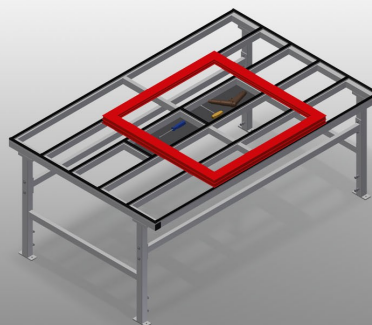

### MST2000

Mesas de montaje  
horizontal

Mesa de montaje para todos los trabajos en marcos y hojas

- Estable construcción en acero
- Mesa de montaje para todos los trabajos en marcos y hojas
- Transporte horizontal de marcos
- Compartimentos para depositar herramientas y accesorios
- Altura ajustable
- Soporte de mesa con listón de deslizamiento de plástico
- Montaje sencillo en sistema modular

#### Opciones

- Puede suministrarse con listones de cepillos si se desea
- Puede suministrarse con listones de fieltro si se desea (para perfiles de madera)
- Puede suministrarse con listones de goma si se desea (para perfiles de aluminio)
- Cuádruple toma de aire comprimido

#### MST 2000 / MESAS DE MONTAJE HORIZONTAL

- Longitud: 2.000 mm
- Altura 850 - 1.000 mm
- Anchura 1.300 mm
- Peso 90 kg