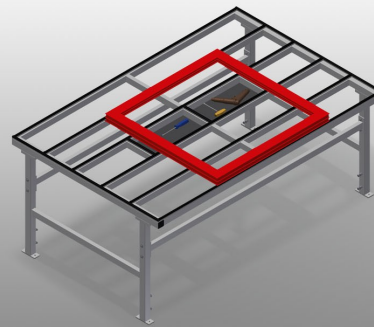

### MST2000

Mesas de montaje  
horizontal

Mesa de montaje para todos los trabajos en marcos y hojas

- Estable construcción en acero
- Mesa de montaje para todos los trabajos en marcos y hojas
- Transporte horizontal de marcos
- Compartimentos para depositar herramientas y accesorios
- Altura ajustable
- Soporte de mesa con listón de deslizamiento de plástico
- Montaje sencillo en sistema modular

#### Opciones

- Puede suministrarse con listones de cepillos si se desea
- Puede suministrarse con listones de fieltro si se desea (para perfiles de madera)
- Puede suministrarse con listones de goma si se desea (para perfiles de aluminio)
- Cuádruple toma de aire comprimido

#### MST 2000 / MESAS DE MONTAJE HORIZONTAL

- Longitud: 2.000 mm
- Altura 850 - 1.000 mm
- Anchura 1.300 mm
- Peso 90 kg