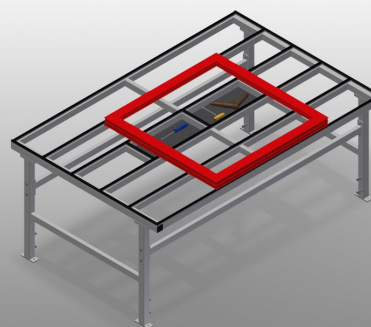

### MST2000

Mesas de montaje  
horizontal

Mesa de montaje para todos los trabajos en marcos y hojas

- Estable construcción en acero
- Mesa de montaje para todos los trabajos en marcos y hojas
- Transporte horizontal de marcos
- Compartimentos para depositar herramientas y accesorios
- Altura ajustable
- Soporte de mesa con listón de deslizamiento de plástico
- Montaje sencillo en sistema modular

#### Opciones

- Puede suministrarse con listones de cepillos si se desea
- Puede suministrarse con listones de fieltro si se desea (para perfiles de madera)
- Puede suministrarse con listones de goma si se desea (para perfiles de aluminio)
- Cuádruple toma de aire comprimido

#### MST 2000 / MESAS DE MONTAJE HORIZONTAL

- Longitud: 2.000 mm
- Altura 850 - 1.000 mm
- Anchura 1.300 mm
- Peso 90 kg