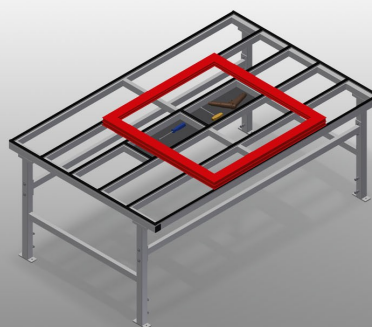

### MST2000

Mesas de montaje  
horizontal

Mesa de montaje para todos los trabajos en marcos y hojas

- Estable construcción en acero
- Mesa de montaje para todos los trabajos en marcos y hojas
- Transporte horizontal de marcos
- Compartimentos para depositar herramientas y accesorios
- Altura ajustable
- Soporte de mesa con listón de deslizamiento de plástico
- Montaje sencillo en sistema modular

#### Opciones

- Puede suministrarse con listones de cepillos si se desea
- Puede suministrarse con listones de fieltro si se desea (para perfiles de madera)
- Puede suministrarse con listones de goma si se desea (para perfiles de aluminio)
- Cuádruple toma de aire comprimido

#### MST 2000 / MESAS DE MONTAJE HORIZONTAL

- Longitud: 2.000 mm
- Altura 850 - 1.000 mm
- Anchura 1.300 mm
- Peso 90 kg