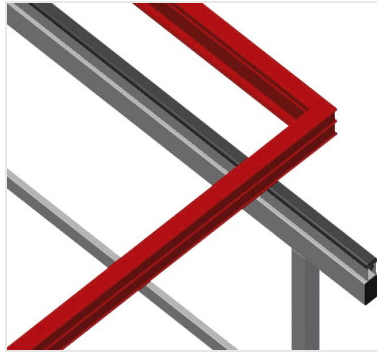

## **MB2000**

Soporte de montaje

Caballetes de montaje para trabajar con elementos de ventanas grandes

- Estable construcción en acero
- Caballetes de montaje de 2,0 m de longitud
- Montaje sencillo en sistema modular
- Soporte con perfil de goma
- Juego de caballetes de montaje (1 par)
- Altura ajustable

**Caballetes de montaje (1 par) MB 2000**

**Superficie de apoyo**

Soporte cubierto con perfil de goma

**Ajuste de altura**

Altura regulable: 850 - 1.000 mm