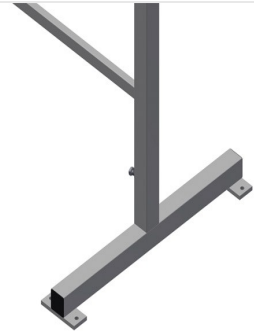

## **MB2000**

Soporte de montaje

Caballetes de montaje para trabajar con elementos de ventanas grandes

- Estable construcción en acero
- Caballetes de montaje de 2,0 m de longitud
- Montaje sencillo en sistema modular
- Soporte con perfil de goma
- Juego de caballetes de montaje (1 par)
- Altura ajustable

**Caballetes de montaje (1 par) MB 2000**

**Superficie de apoyo**

Soporte cubierto con perfil de goma

**Ajuste de altura**

Altura regulable: 850 - 1.000 mm

### MB 2000 / SOPORTE DE MONTAJE

---

Longitud: 2.000 mm

- Anchura 700 mm
- Altura 850 - 1.000 mm
- Peso 40 kg