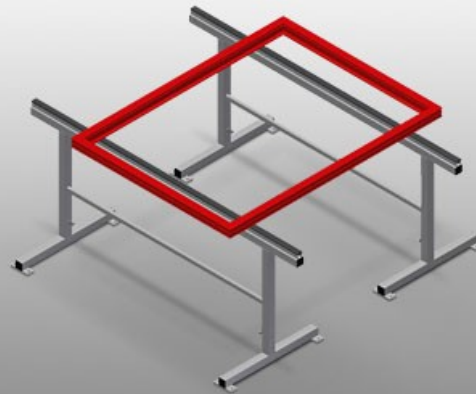

MB

Soporte de montaje

Soportes de montaje para trabajar en elementos de ventanas de gran tamaño. Construcción estable de acero. Soporte de montaje de 2,0 m de longitud. Instalación sencilla con un diseño de sistema modular. Superficie de apoyo con perfil de goma. Juego de soportes de montaje (1 par). Altura ajustable.

Superficie de apoyo

Soporte cubierto con perfil de goma

Ajuste de altura

Altura regulable: 850 - 1.000 mm

MODELOS

MB 2000

DIMENSIÓN Y PESO

Longitud (mm)	2.000
Ancho (mm)	700
Altura (mm)	850 ÷ 1.000
Peso (kg)	40

SUPERFICIE DE APOYO

Longitud soporte de montaje (m)	2
Kit caballetes de montaje: 1 par	●
Superficie de apoyo con perfiles de goma	●

Incluido ● Disponible ○