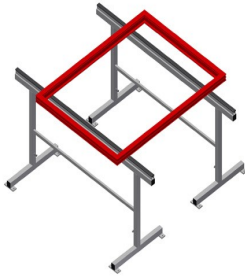

## **MB2000**

Soporte de montaje

Caballetes de montaje para trabajar con elementos de ventanas grandes

- Estable construcción en acero
- Caballetes de montaje de 2,0 m de longitud
- Montaje sencillo en sistema modular
- Soporte con perfil de goma
- Juego de caballetes de montaje (1 par)
- Altura ajustable

**Caballetes de montaje (1 par) MB 2000**

**Superficie de apoyo**

Soporte cubierto con perfil de goma

**Ajuste de altura**

Altura regulable: 850 - 1.000 mm

### MB 2000 / SOPORTE DE MONTAJE

---

Longitud: 2.000 mm

- Anchura 700 mm
- Altura 850 - 1.000 mm
- Peso 40 kg