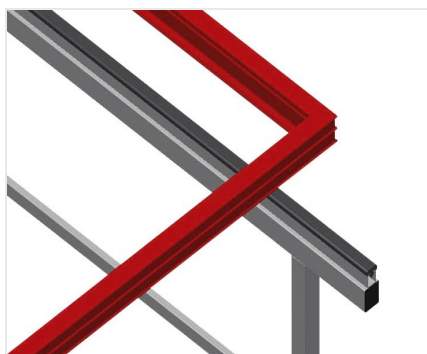

MB

Soporte de montaje

Soportes de montaje para trabajar en elementos de ventanas de gran tamaño. Construcción estable de acero. Soporte de montaje de 2,0 m de longitud. Instalación sencilla con un diseño de sistema modular. Superficie de apoyo con perfil de goma. Juego de soportes de montaje (1 par). Altura ajustable.

Superficie de apoyo

Soporte cubierto con perfil de goma

Ajuste de altura

Altura regulable: 850 - 1.000 mm

MODELOS

MB 2000

DIMENSIÓN Y PESO

Longitud (mm)	2.000
Ancho (mm)	700
Altura (mm)	850 ÷ 1.000
Peso (kg)	40