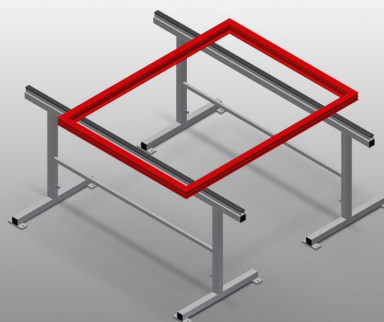

MB2000

Soporte de montaje

Caballetes de montaje para trabajar con elementos de ventanas grandes

- Estable construcción en acero
- Caballetes de montaje de 2,0 m de longitud
- Montaje sencillo en sistema modular
- Soporte con perfil de goma
- Juego de caballetes de montaje (1 par)
- Altura ajustable

Caballetes de montaje (1 par) MB 2000

Superficie de apoyo

Soporte cubierto con perfil de goma

Ajuste de altura

Altura regulable: 850 - 1.000 mm

MB 2000 / SOPORTE DE MONTAJE

Longitud: 2.000 mm

- Anchura 700 mm
- Altura 850 - 1.000 mm
- Peso 40 kg