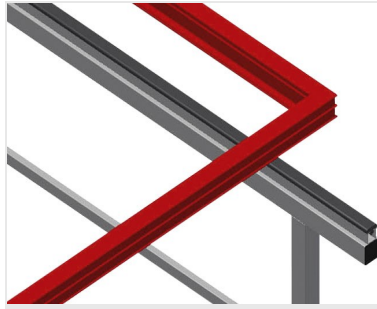

MB2000

Soporte de montaje

Caballetes de montaje para trabajar con elementos de ventanas grandes

- Estable construcción en acero
- Caballetes de montaje de 2,0 m de longitud
- Montaje sencillo en sistema modular
- Soporte con perfil de goma
- Juego de caballetes de montaje (1 par)
- Altura ajustable

Caballetes de montaje (1 par) MB 2000

Superficie de apoyo

Soporte cubierto con perfil de goma

Ajuste de altura

Altura regulable: 850 - 1.000 mm

MB 2000 / SOPORTE DE MONTAJE

Longitud: 2.000 mm

- Anchura 700 mm
- Altura 850 - 1.000 mm
- Peso 40 kg