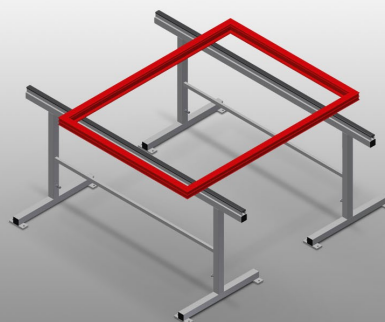

MB2000

Soporte de montaje

Caballetes de montaje para trabajar con elementos de ventanas grandes

- Estable construcción en acero
- Caballetes de montaje de 2,0 m de longitud
- Montaje sencillo en sistema modular
- Soporte con perfil de goma
- Juego de caballetes de montaje (1 par)
- Altura ajustable

Caballetes de montaje (1 par) MB 2000

Superficie de apoyo

Soporte cubierto con perfil de goma

Ajuste de altura

Altura regulable: 850 - 1.000 mm

MB 2000 / SOPORTE DE MONTAJE

Longitud: 2.000 mm

- Anchura 700 mm
- Altura 850 - 1.000 mm
- Peso 40 kg