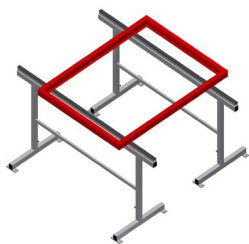

MB2000

Soporte de montaje

Caballetes de montaje para trabajar con elementos de ventanas grandes

- Estable construcción en acero
- Caballetes de montaje de 2,0 m de longitud
- Montaje sencillo en sistema modular
- Soporte con perfil de goma
- Juego de caballetes de montaje (1 par)
- Altura ajustable

Caballetes de montaje (1 par) MB 2000

Superficie de apoyo

Soporte cubierto con perfil de goma

Ajuste de altura

Altura regulable: 850 - 1.000 mm

MB 2000 / SOPORTE DE MONTAJE

Longitud: 2.000 mm

- Anchura 700 mm
- Altura 850 - 1.000 mm
- Peso 40 kg