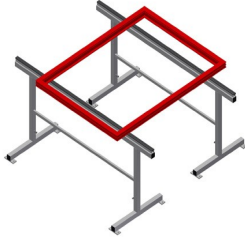

MB2000

Soporte de montaje

Caballetes de montaje para trabajar con elementos de ventanas grandes

- Estable construcción en acero
- Caballetes de montaje de 2,0 m de longitud
- Montaje sencillo en sistema modular
- Soporte con perfil de goma
- Juego de caballetes de montaje (1 par)
- Altura ajustable

Caballetes de montaje (1 par) MB 2000

Superficie de apoyo

Soporte cubierto con perfil de goma

Ajuste de altura

Altura regulable: 850 - 1.000 mm

MB 2000 / SOPORTE DE MONTAJE

Longitud: 2.000 mm

- Anchura 700 mm
- Altura 850 - 1.000 mm
- Peso 40 kg