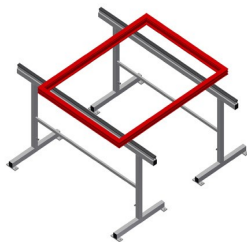

MB2000

Soporte de montaje

Caballetes de montaje para trabajar con elementos de ventanas grandes

- Estable construcción en acero
- Caballetes de montaje de 2,0 m de longitud
- Montaje sencillo en sistema modular
- Soporte con perfil de goma
- Juego de caballetes de montaje (1 par)
- Altura ajustable

Caballetes de montaje (1 par) MB 2000

Superficie de apoyo

Soporte cubierto con perfil de goma

Ajuste de altura

Altura regulable: 850 - 1.000 mm

MB 2000 / SOPORTE DE MONTAJE

Longitud: 2.000 mm

- Anchura 700 mm
- Altura 850 - 1.000 mm
- Peso 40 kg