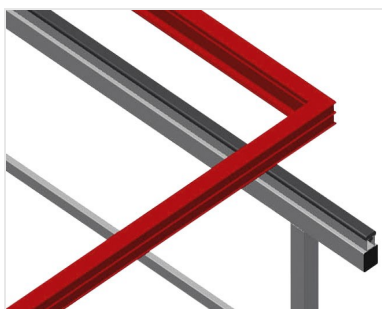

MB2000

Soporte de montaje

Caballetes de montaje para trabajar con elementos de ventanas grandes

- Estable construcción en acero
- Caballetes de montaje de 2,0 m de longitud
- Montaje sencillo en sistema modular
- Soporte con perfil de goma
- Juego de caballetes de montaje (1 par)
- Altura ajustable

Caballetes de montaje (1 par) MB 2000

Superficie de apoyo

Soporte cubierto con perfil de goma

Ajuste de altura

Altura regulable: 850 - 1.000 mm

MB 2000 / SOPORTE DE MONTAJE

Longitud: 2.000 mm

- Anchura 700 mm
- Altura 850 - 1.000 mm
- Peso 40 kg