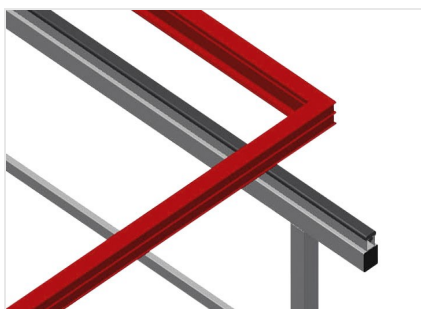

MB2000

Soporte de montaje

Caballetes de montaje para trabajar con elementos de ventanas grandes

- Estable construcción en acero
- Caballetes de montaje de 2,0 m de longitud
- Montaje sencillo en sistema modular
- Soporte con perfil de goma
- Juego de caballetes de montaje (1 par)
- Altura ajustable

Caballetes de montaje (1 par) MB 2000

Superficie de apoyo

Soporte cubierto con perfil de goma

Ajuste de altura

Altura regulable: 850 - 1.000 mm

MB 2000 / SOPORTE DE MONTAJE

Longitud: 2.000 mm

- Anchura 700 mm
- Altura 850 - 1.000 mm
- Peso 40 kg