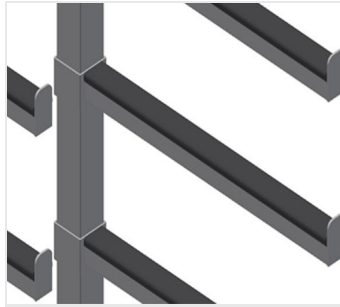

GLR5000

Sistemas de estanterías

- Estable construcción en acero
- Estantería para junquillos de cristales para el almacenamiento horizontal de junquillos de aluminio y de plástico
- Ideal para almacenar y clasificar junquillos para cristales, por ejemplo, delante de la tronzadora de junquillos
- Siete brazos de soporte distribuidos a lo largo de la estantería
- Cuatro brazos centrales ajustables
- Nueve brazos de soporte libremente ajustables lo que permite una separación variable de los brazos
- Brazos de soporte con revestimiento de goma
- Rápido acceso gracias al claro almacenamiento

Estantería para junquillos de cristales GLR 5000

Brazos de soporte

Brazos de soporte con revestimiento de goma. Apoyo central ajustable. Brazos de soporte libremente ajustables lo que permite una separación variable de los brazos.

Pata articulada

Altura de trabajo regulable a través de las patas de ajuste

GLR 5000 / SISTEMAS DE ESTANTERÍAS

- Longitud: 5.000 mm
- Anchura: 800 mm
- Altura: 2.200 mm
- Nueve soportes
- Profundidad de compartimento: 450 mm
- Vano: 185 mm
- Peso: 200 kg
- Capacidad de carga: 630 kg