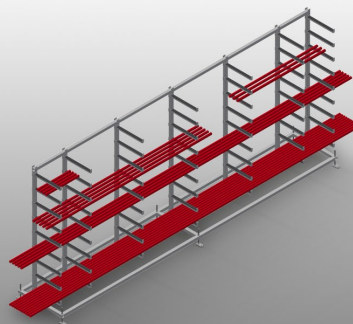

GLR5000

Sistemas de estanterías

- Estable construcción en acero
- Estantería para junquillos de cristales para el almacenamiento horizontal de junquillos de aluminio y de plástico
- Ideal para almacenar y clasificar junquillos para cristales, por ejemplo, delante de la tronzadora de junquillos
- Siete brazos de soporte distribuidos a lo largo de la estantería
- Cuatro brazos centrales ajustables
- Nueve brazos de soporte libremente ajustables lo que permite una separación variable de los brazos
- Brazos de soporte con revestimiento de goma
- Rápido acceso gracias al claro almacenamiento

Estantería para junquillos de cristales GLR 5000

Brazos de soporte

Brazos de soporte con revestimiento de goma. Apoyo central ajustable. Brazos de soporte libremente ajustables lo que permite una separación variable de los brazos.

Pata articulada

Altura de trabajo regulable a través de las patas de ajuste

GLR 5000 / SISTEMAS DE ESTANTERÍAS

- Longitud: 5.000 mm
- Anchura: 800 mm
- Altura: 2.200 mm
- Nueve soportes
- Profundidad de compartimento: 450 mm
- Vano: 185 mm
- Peso: 200 kg
- Capacidad de carga: 630 kg