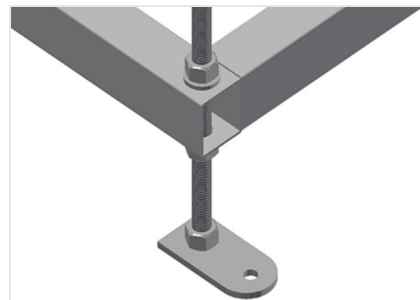

GLR5000

Sistemas de estanterías

- Estable construcción en acero
- Estantería para junquillos de cristales para el almacenamiento horizontal de junquillos de aluminio y de plástico
- Ideal para almacenar y clasificar junquillos para cristales, por ejemplo, delante de la tronzadora de junquillos
- Siete brazos de soporte distribuidos a lo largo de la estantería
- Cuatro brazos centrales ajustables
- Nueve brazos de soporte libremente ajustables lo que permite una separación variable de los brazos
- Brazos de soporte con revestimiento de goma
- Rápido acceso gracias al claro almacenamiento

Estantería para junquillos de cristales GLR 5000

Brazos de soporte

Brazos de soporte con revestimiento de goma. Apoyo central ajustable. Brazos de soporte libremente ajustables lo que permite una separación variable de los brazos.

Pata articulada

Altura de trabajo regulable a través de las patas de ajuste

GLR 5000 / SISTEMAS DE ESTANTERÍAS

- Longitud: 5.000 mm
- Anchura: 800 mm
- Altura: 2.200 mm
- Nueve soportes
- Profundidad de compartimento: 450 mm
- Vano: 185 mm
- Peso: 200 kg
- Capacidad de carga: 630 kg