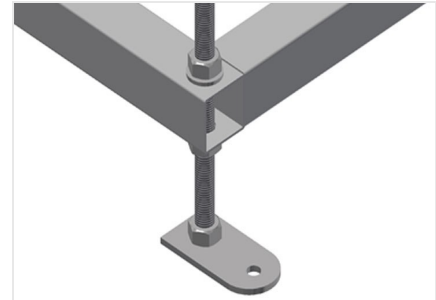

GLR5000

Sistemas de estanterías

- Estable construcción en acero
- Estantería para junquillos de cristales para el almacenamiento horizontal de junquillos de aluminio y de plástico
- Ideal para almacenar y clasificar junquillos para cristales, por ejemplo, delante de la tronzadora de junquillos
- Siete brazos de soporte distribuidos a lo largo de la estantería
- Cuatro brazos centrales ajustables
- Nueve brazos de soporte libremente ajustables lo que permite una separación variable de los brazos
- Brazos de soporte con revestimiento de goma
- Rápido acceso gracias al claro almacenamiento

Estantería para junquillos de cristales GLR 5000

Brazos de soporte

Brazos de soporte con revestimiento de goma. Apoyo central ajustable. Brazos de soporte libremente ajustables lo que permite una separación variable de los brazos.

Pata articulada

Altura de trabajo regulable a través de las patas de ajuste

GLR 5000 / SISTEMAS DE ESTANTERÍAS

- Longitud: 5.000 mm
- Anchura: 800 mm
- Altura: 2.200 mm
- Nueve soportes
- Profundidad de compartimento: 450 mm
- Vano: 185 mm
- Peso: 200 kg
- Capacidad de carga: 630 kg