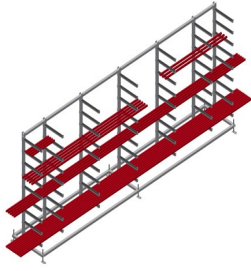

GLR5000

Sistemas de estanterías

- Estable construcción en acero
- Estantería para junquillos de cristales para el almacenamiento horizontal de junquillos de aluminio y de plástico
- Ideal para almacenar y clasificar junquillos para cristales, por ejemplo, delante de la tronzadora de junquillos
- Siete brazos de soporte distribuidos a lo largo de la estantería
- Cuatro brazos centrales ajustables
- Nueve brazos de soporte libremente ajustables lo que permite una separación variable de los brazos
- Brazos de soporte con revestimiento de goma
- Rápido acceso gracias al claro almacenamiento

Estantería para junquillos de cristales GLR 5000

Brazos de soporte

Brazos de soporte con revestimiento de goma. Apoyo central ajustable. Brazos de soporte libremente ajustables lo que permite una separación variable de los brazos.

Pata articulada

Altura de trabajo regulable a través de las patas de ajuste

GLR 5000 / SISTEMAS DE ESTANTERÍAS

- Longitud: 5.000 mm
- Anchura: 800 mm
- Altura: 2.200 mm
- Nueve soportes
- Profundidad de compartimento: 450 mm
- Vano: 185 mm
- Peso: 200 kg
- Capacidad de carga: 630 kg