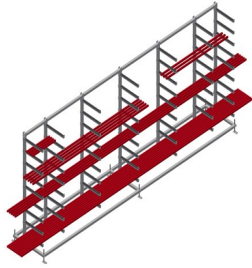

GLR5000

Sistemas de estanterías

- Estable construcción en acero
- Estantería para junquillos de cristales para el almacenamiento horizontal de junquillos de aluminio y de plástico
- Ideal para almacenar y clasificar junquillos para cristales, por ejemplo, delante de la tronzadora de junquillos
- Siete brazos de soporte distribuidos a lo largo de la estantería
- Cuatro brazos centrales ajustables
- Nueve brazos de soporte libremente ajustables lo que permite una separación variable de los brazos
- Brazos de soporte con revestimiento de goma
- Rápido acceso gracias al claro almacenamiento

Estantería para junquillos de cristales GLR 5000

Brazos de soporte

Brazos de soporte con revestimiento de goma. Apoyo central ajustable. Brazos de soporte libremente ajustables lo que permite una separación variable de los brazos.

Pata articulada

Altura de trabajo regulable a través de las patas de ajuste

GLR 5000 / SISTEMAS DE ESTANTERÍAS

- Longitud: 5.000 mm
- Anchura: 800 mm
- Altura: 2.200 mm
- Nueve soportes
- Profundidad de compartimento: 450 mm
- Vano: 185 mm
- Peso: 200 kg
- Capacidad de carga: 630 kg