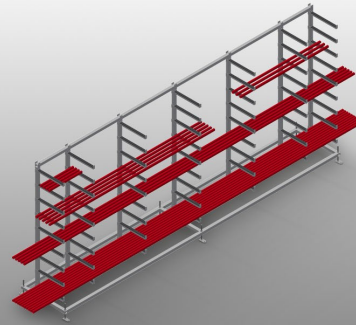

GLR5000

Sistemas de estanterías

- Estable construcción en acero
- Estantería para junquillos de cristales para el almacenamiento horizontal de junquillos de aluminio y de plástico
- Ideal para almacenar y clasificar junquillos para cristales, por ejemplo, delante de la tronzadora de junquillos
- Siete brazos de soporte distribuidos a lo largo de la estantería
- Cuatro brazos centrales ajustables
- Nueve brazos de soporte libremente ajustables lo que permite una separación variable de los brazos
- Brazos de soporte con revestimiento de goma
- Rápido acceso gracias al claro almacenamiento

Estantería para junquillos de cristales GLR 5000

Brazos de soporte

Brazos de soporte con revestimiento de goma. Apoyo central ajustable. Brazos de soporte libremente ajustables lo que permite una separación variable de los brazos.

Pata articulada

Altura de trabajo regulable a través de las patas de ajuste

GLR 5000 / SISTEMAS DE ESTANTERÍAS

- Longitud: 5.000 mm
- Anchura: 800 mm
- Altura: 2.200 mm
- Nueve soportes
- Profundidad de compartimento: 450 mm
- Vano: 185 mm
- Peso: 200 kg
- Capacidad de carga: 630 kg