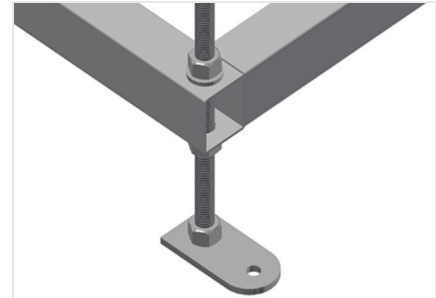

GLR5000

Sistemas de estanterías

- Estable construcción en acero
- Estantería para junquillos de cristales para el almacenamiento horizontal de junquillos de aluminio y de plástico
- Ideal para almacenar y clasificar junquillos para cristales, por ejemplo, delante de la tronzadora de junquillos
- Siete brazos de soporte distribuidos a lo largo de la estantería
- Cuatro brazos centrales ajustables
- Nueve brazos de soporte libremente ajustables lo que permite una separación variable de los brazos
- Brazos de soporte con revestimiento de goma
- Rápido acceso gracias al claro almacenamiento

Estantería para junquillos de cristales GLR 5000

Brazos de soporte

Brazos de soporte con revestimiento de goma. Apoyo central ajustable. Brazos de soporte libremente ajustables lo que permite una separación variable de los brazos.

Pata articulada

Altura de trabajo regulable a través de las patas de ajuste

GLR 5000 / SISTEMAS DE ESTANTERÍAS

- Longitud: 5.000 mm
- Anchura: 800 mm
- Altura: 2.200 mm
- Nueve soportes
- Profundidad de compartimento: 450 mm
- Vano: 185 mm
- Peso: 200 kg
- Capacidad de carga: 630 kg