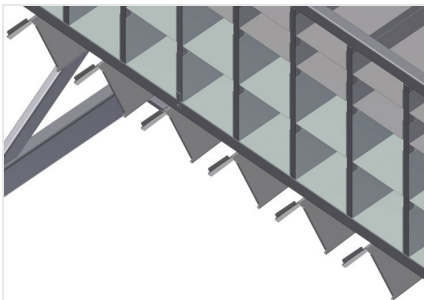

BR40

Sistemas de estanterías

Estantería de herrajes con 40 compartimentos para el almacenamiento claro de los herrajes en el lugar de montaje de las hojas

- Estable construcción en acero
- Estantería de herrajes con 40 compartimentos
- Con seis soportes angulares para transmisiones de ángulo

Estantería de herrajes BR 40

Estantería de herrajes BR 40

Compartimentos

Para el almacenamiento claro de los herrajes en el lugar de montaje de las hojas. Para acceder rápidamente a las piezas de herraje

Soporte angular

Con seis soportes angulares para transmisiones de ángulo

BR 40 / SISTEMAS DE ESTANTERÍAS

- Longitud: 3.100 mm
- Anchura 1.525 mm
- Altura 2.100 mm
- 40 Compartimentos
- Dimensión de compartimento abajo: 265 x 200 mm
- Dimensión de compartimento arriba: 265 x 100 mm
- Carga segura: aprox. 800 kg
- Peso 400 kg