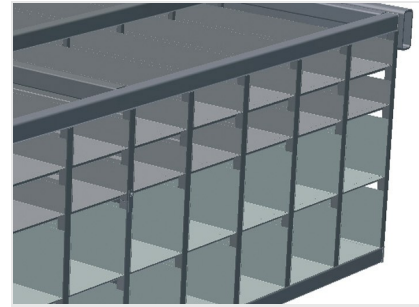

BR40

Sistemas de estanterías

Estantería de herrajes con 40 compartimentos para el almacenamiento claro de los herrajes en el lugar de montaje de las hojas

- Estable construcción en acero
- Estantería de herrajes con 40 compartimentos
- Con seis soportes angulares para transmisiones de ángulo

Estantería de herrajes BR 40

Estantería de herrajes BR 40

Compartimentos

Para el almacenamiento claro de los herrajes en el lugar de montaje de las hojas. Para acceder rápidamente a las piezas de herraje

Soporte angular

Con seis soportes angulares para transmisiones de ángulo

BR 40 / SISTEMAS DE ESTANTERÍAS

- Longitud: 3.100 mm
- Anchura 1.525 mm
- Altura 2.100 mm
- 40 Compartimentos
- Dimensión de compartimento abajo: 265 x 200 mm
- Dimensión de compartimento arriba: 265 x 100 mm
- Carga segura: aprox. 800 kg
- Peso 400 kg