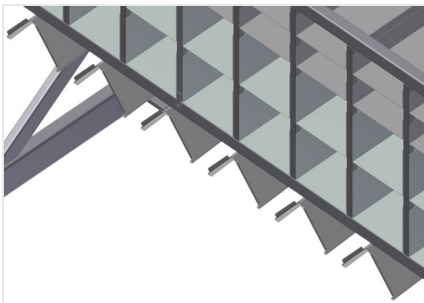

BR40

Sistemas de estanterías

Estantería de herrajes con 40 compartimentos para el almacenamiento claro de los herrajes en el lugar de montaje de las hojas

- Estable construcción en acero
- Estantería de herrajes con 40 compartimentos
- Con seis soportes angulares para transmisiones de ángulo

Estantería de herrajes BR 40

Estantería de herrajes BR 40

Compartimentos

Para el almacenamiento claro de los herrajes en el lugar de montaje de las hojas. Para acceder rápidamente a las piezas de herraje

Soporte angular

Con seis soportes angulares para transmisiones de ángulo

BR 40 / SISTEMAS DE ESTANTERÍAS

- Longitud: 3.100 mm
- Anchura 1.525 mm
- Altura 2.100 mm
- 40 Compartimentos
- Dimensión de compartimento abajo: 265 x 200 mm
- Dimensión de compartimento arriba: 265 x 100 mm
- Carga segura: aprox. 800 kg
- Peso 400 kg