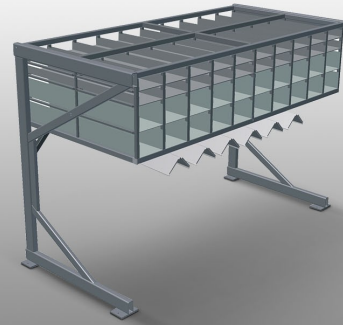

BR40

Sistemas de estanterías

Estantería de herrajes con 40 compartimentos para el almacenamiento claro de los herrajes en el lugar de montaje de las hojas

- Estable construcción en acero
- Estantería de herrajes con 40 compartimentos
- Con seis soportes angulares para transmisiones de ángulo

Estantería de herrajes BR 40

Estantería de herrajes BR 40

Compartimentos

Para el almacenamiento claro de los herrajes en el lugar de montaje de las hojas. Para acceder rápidamente a las piezas de herraje

Soporte angular

Con seis soportes angulares para transmisiones de ángulo

BR 40 / SISTEMAS DE ESTANTERÍAS

- Longitud: 3.100 mm
- Anchura 1.525 mm
- Altura 2.100 mm
- 40 Compartimentos
- Dimensión de compartimento abajo: 265 x 200 mm
- Dimensión de compartimento arriba: 265 x 100 mm
- Carga segura: aprox. 800 kg
- Peso 400 kg